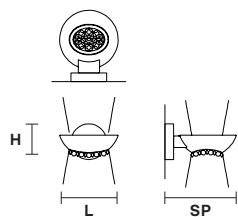

**BLINK LED PL42**

Ceiling

TECHNICAL INFORMATION

**Ø** 42 cm / 16.53"  
**H** 12 cm / 4.72"

**DOWN:** LED x 21 W CRI>90  
 3000 K - 2980 Nominal lm  
**Dimmable:** 0 - 10 V

**BLINK LED A1 G****Applique****TECHNICAL INFORMATION****L** 24 cm / 9.44"**SP** 28.5 cm / 11.22"**H** 14 cm / 5.51"**UP:** LED x 4 W CRI>90 3000 K  
590 Nominal lm**DOWN:** LED x 4 W CRI>90 3000 K  
590 Nominal lm**Dimmable:** 0 - 10 V**BLINK LED A1 P****Applique****TECHNICAL INFORMATION****L** 18 cm / 7.09"**SP** 23 cm / 9.06"**H** 14 cm / 5.51"**UP:** LED x 3 W CRI>90 3000 K  
425 Nominal lm**DOWN:** LED x 3 W CRI>90 3000 K  
425 Nominal lm**Dimmable:** 0 - 10 V