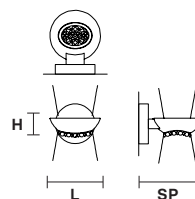

**BLINK LED PL42**

Ceiling

TECHNICAL INFORMATION

**Ø** 42 cm / 16.53"  
**H** 12 cm / 4.72"

**DOWN:** LED x 21 W CRI>90  
 3000 K - 2980 Nominal lm  
**Dimmable:** 0 - 10 V

**BLINK LED A1 G****Applique****TECHNICAL INFORMATION****L** 24 cm / 9.44"**SP** 28.5 cm / 11.22"**H** 14 cm / 5.51"**UP:** LED x 4 W CRI>90 3000 K  
590 Nominal lm**DOWN:** LED x 4 W CRI>90 3000 K  
590 Nominal lm**Dimmable:** 0 - 10 V**BLINK LED A1 P****Applique****TECHNICAL INFORMATION****L** 18 cm / 7.09"**SP** 23 cm / 9.06"**H** 14 cm / 5.51"**UP:** LED x 3 W CRI>90 3000 K  
425 Nominal lm**DOWN:** LED x 3 W CRI>90 3000 K  
425 Nominal lm**Dimmable:** 0 - 10 V