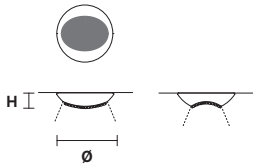

**BLINK LED PL42**

Ceiling

TECHNICAL INFORMATION

**Ø** 42 cm / 16.53"  
**H** 12 cm / 4.72"

**DOWN:** LED x 21 W CRI>90  
 3000 K - 2980 Nominal lm  
**Dimmable:** 0 - 10 V

**BLINK LED A1 G****Applique****TECHNICAL INFORMATION****L** 24 cm / 9.44"**SP** 28.5 cm / 11.22"**H** 14 cm / 5.51"**UP:** LED x 4 W CRI>90 3000 K  
590 Nominal lm**DOWN:** LED x 4 W CRI>90 3000 K  
590 Nominal lm**Dimmable:** 0 - 10 V**BLINK LED A1 P****Applique****TECHNICAL INFORMATION****L** 18 cm / 7.09"**SP** 23 cm / 9.06"**H** 14 cm / 5.51"**UP:** LED x 3 W CRI>90 3000 K  
425 Nominal lm**DOWN:** LED x 3 W CRI>90 3000 K  
425 Nominal lm**Dimmable:** 0 - 10 V