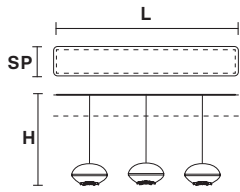

## BLINK S 42

Ø 42 cm / 23.62"  
H 26 cm / 10.23"

**DOWN** LED x 23,2 W CRI>90  
3000 K - 3190 Nominal lm  
**Dimmable:** 1-10V + DALI + PUSH

## BLINK S 60

Ø 60 cm / 23.62"  
H 30 cm / 11.81"

**DOWN** LED x 38 W CRI>90  
3000 K - 5220 Nominal lm  
**Dimmable:** 1-10V + DALI + PUSH

**BLINK C3 LN 125**  

L 125 cm / 49.21"  
 SP 20 cm / 7.87"  
 H max 170 cm / 66.92"