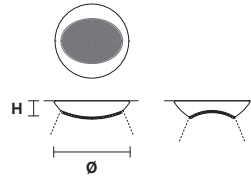

**DOWN:** LED x 47 W CRI>90  
 3000 K - 6700 Nominal lm  
**Dimmable:** 0 - 10 V

**BLINK LED PL60**

Ceiling

TECHNICAL INFORMATION

**Ø** 60 cm / 23.62"  
**H** 14 cm / 5.51"

**DOWN:** LED x 41 W CRI>90  
 3000 K - 5960 Nominal lm  
**Dimmable:** 0 - 10 V