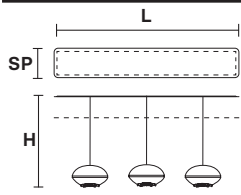

## TECHNICAL INFORMATION

**L** 125 cm / 49.21"  
**SP** 20 cm / 7.87"  
**H max** 170 cm / 66.92"

**DOWN:** LED x 12 W CRI>90  
 3000 K - 1770 Nominal lm  
**Dimmable:** 0 - 10 V