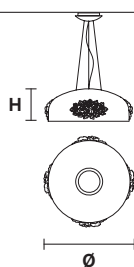

## Standard cables for all suspension

H 150 cm / 59.05"  
Only for Dame S80, Dame S65

H 120 cm / 47.24"  
Only for Dame S18

**DAME S80**

.....  
**Ø** 80 cm / 31.49"  
**H** 26 cm / 10.23"  
 .....

LED x 25,3 W CRI>90  
 3000 K - 3496 Nominal lm  
**Dimmable:** 1-10V + PUSH

**DAME S65**

.....  
**Ø** 65 cm / 25.59"  
**H** 26 cm / 10.23"  
 .....

LED x 13 W CRI>90  
 3000 K - 1840 Nominal lm  
**Dimmable:** 1-10V + PUSH

**DAME S18**

.....  
**Ø** 18 cm / 7.08"  
**H** 9.5 cm / 3.74"  
 .....