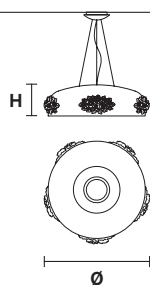

### Applique

## Standard cables for all suspension

H 150 cm / 59.05"  
Only for Dame S80, Dame S65

H 120 cm / 47.24"  
Only for Dame S18

**DAME S80**

.....  
**Ø** 80 cm / 31.49"  
**H** 26 cm / 10.23"  
 .....

LED x 25,3 W CRI>90  
 3000 K - 3496 Nominal lm  
**Dimmable:** 1-10V + PUSH

**DAME S65**

.....  
**Ø** 65 cm / 25.59"  
**H** 26 cm / 10.23"  
 .....

LED x 13 W CRI>90  
 3000 K - 1840 Nominal lm  
**Dimmable:** 1-10V + PUSH

**DAME S18**

.....  
**Ø** 18 cm / 7.08"  
**H** 9.5 cm / 3.74"  
 .....