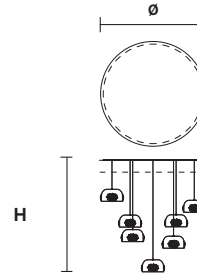

**DAME C5 RD 60**

**Ø** 60 cm / 23.62"  
**H max** 130 cm / 51.18"

LED x 20 W CRI>90  
 3000 K - 2950 Nominal lm  
**Dimmable:** 1-10V + DALI + PUSH

**DAME C7 RD 80**

**Ø** 80 cm / 31.49"  
**H max** 130 cm / 51.18"