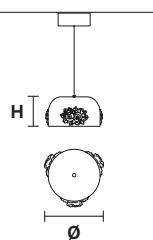

## Standard cables for all suspension

H 150 cm / 59.05"  
Only for Dame S80, Dame S65

H 120 cm / 47.24"  
Only for Dame S18

**DAME S80**

.....  
**Ø** 80 cm / 31.49"  
**H** 26 cm / 10.23"  
 .....

LED x 25,3 W CRI>90  
 3000 K - 3496 Nominal lm  
**Dimmable:** 1-10V + PUSH

**DAME S65**

.....  
**Ø** 65 cm / 25.59"  
**H** 26 cm / 10.23"  
 .....

LED x 13 W CRI>90  
 3000 K - 1840 Nominal lm  
**Dimmable:** 1-10V + PUSH

**DAME S18**

.....  
**Ø** 18 cm / 7.08"  
**H** 9.5 cm / 3.74"  
 .....