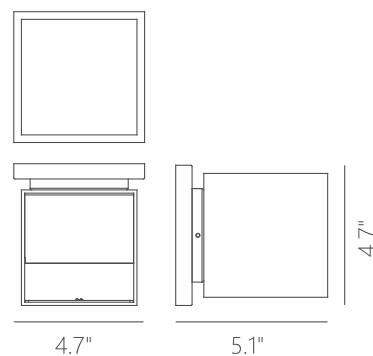

PROJECT			
DATE		TYPE	

PW131010-MH

PW131010-AL

PW131010-SDG

PW131010-AB

PW131010-DT

PANDORA

Materials:
Steel, Aluminum