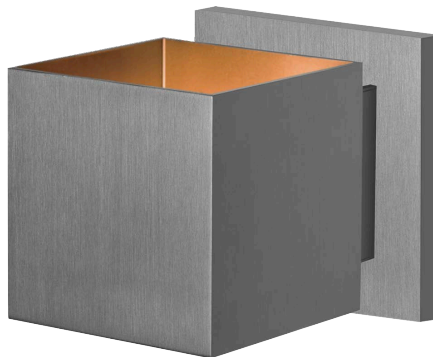

PROJECT			
DATE		TYPE	

PW131011-MH

PW131011-AL

PW131011-SDG

PW131011-AB

PW131011-DT

PANDORA

Materials:

Steel, Aluminum

Finishes:

AB - Antique Brass
AL - Brushed Aluminum
DT - Deep Taupe
MH - Matte White
SDG - Satin Dark Gray

Color Temp.:

3000K

CRI (Ra):

≥90

LED Rated Life: