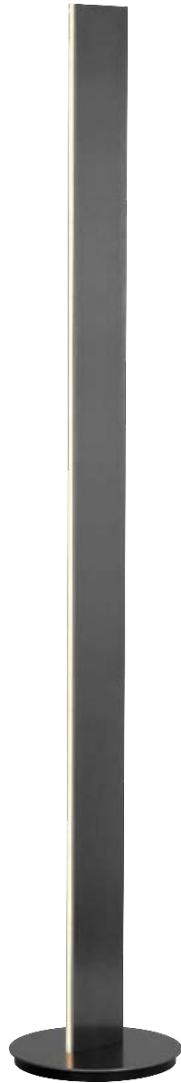

<b>PROJECT</b>			
<b>DATE</b>		<b>TYPE</b>	

PFI50564-DT

PFI50564-SDG

PFI50564-AG

PFI50564-BG

## PROMETHEUS

**Material:**  
Aluminum

**Diffuser:**  
Acrylic

**Finishes:**  
AG - Satin Aluminum  
BG - Brushed Gold  
DT - Deep Taupe  
SDG - Satin Dark Gray

**Color Temp.:**  
3000K

**CRI (Ra):**  
≥90

**LED Rated Life:**  
≈50,000 Hours

**PFI50564**

**Wattage:** 23W  
**Voltage:** 100~130V  
**Total Lumens:** 1890  
**Delivered Lumens:** 820