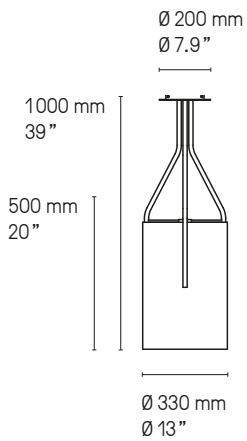

Lampe de table – Table lamp Arborescence XS SB

Suspension – Pendant L

Suspension – Pendant XL

Suspension – Pendant XXL

Suspension – Pendant XXS

Suspension – Pendant XS

Suspension – Pendant S

Hauteur sur mesure, version LED et DALI sur demande.
Custom heights, LED and DALI version upon request.