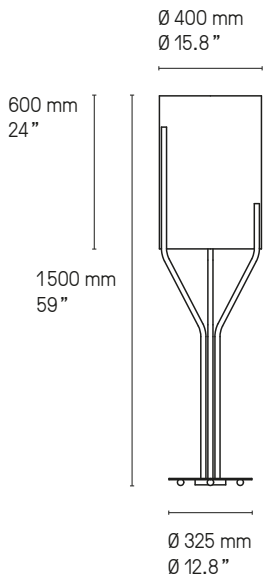

Lampadaire – Floor lamp L