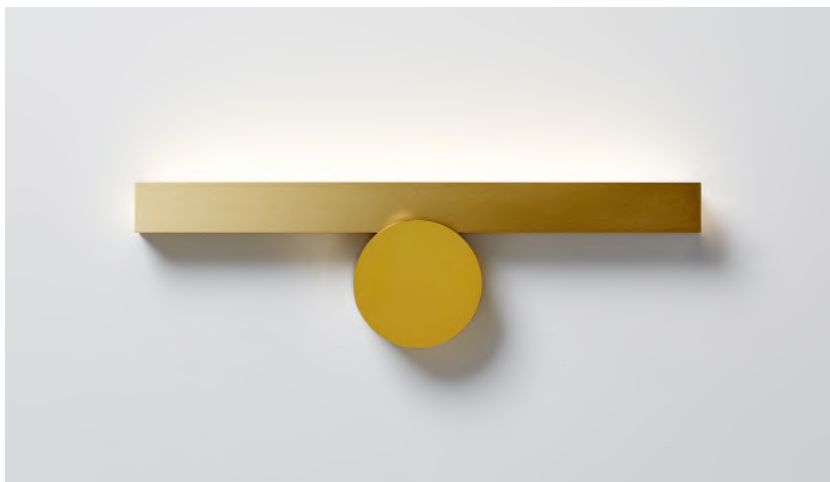

### Spot XL

Spot Calé(e) XL SB/SG

Applique – Wall light Calé(e) VF SB/SG

© Bureau Gimbert Comy

Applique – Wall light Calé(e) VV SG/SB

Applique – Wall light Calé(e) VH SB/PB

Lampe de tables – Table lamps Calé(e)