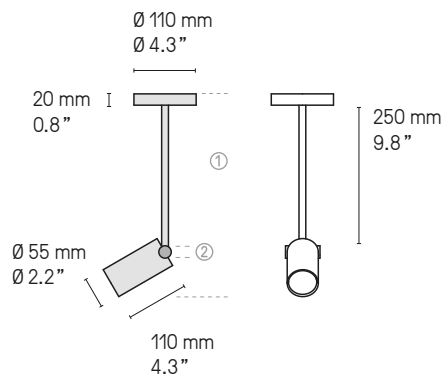

Spot XL

Spot Calé(e) XL SB/SG