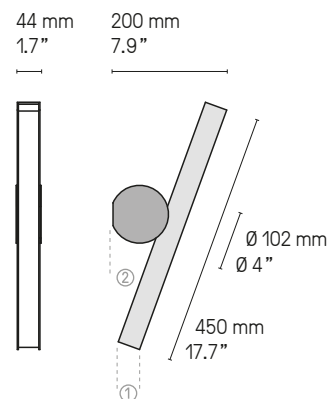

Appliques – Wall lights Calé(e)

VH

VV

VF

US Version fitted plate to cover outlet power box

Les appliques Calé(e)s ne sont pas réglables. Ce sont 3 modèles différents.
Retrouvez les variantes salle de bain (IP44) de ces modèles p.158
Calé(e) wall lights are not mobile. These are 3 different fixed models.
You will find the bathroom variants (IP44) of these designs p.158

Spot XL