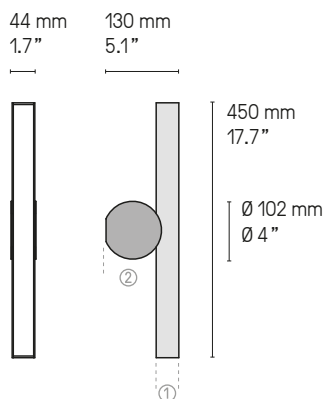

Appliques – Wall lights Calé(e)

VH

VV

VF

US Version fitted plate to cover outlet power box

Les appliques Calé(e)s ne sont pas réglables. Ce sont 3 modèles différents.
Retrouvez les variantes salle de bain (IP44) de ces modèles p.158
Calé(e) wall lights are not mobile. These are 3 different fixed models.
You will find the bathroom variants (IP44) of these designs p.158

Spot XL