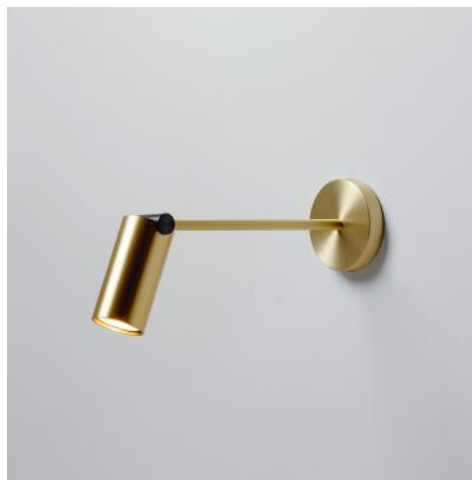

Spot XL

Spot Calé(e) XL SB/SG