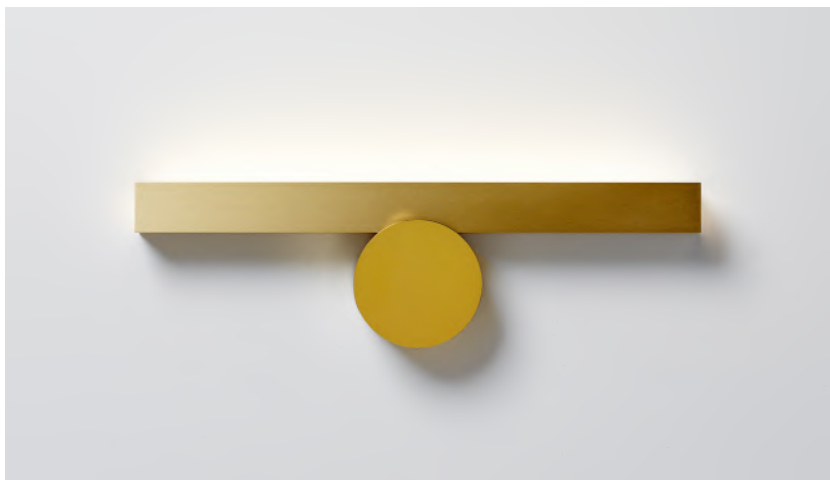

### Spot XL

Spot Calé(e) XL SB/SG

Applique – Wall light Calé(e) VF SB/SG

© Bureau Gimbert Comy

Applique – Wall light Calé(e) VV SG/SB

Applique – Wall light Calé(e) VH SB/PB

Lampe de tables – Table lamps Calé(e)