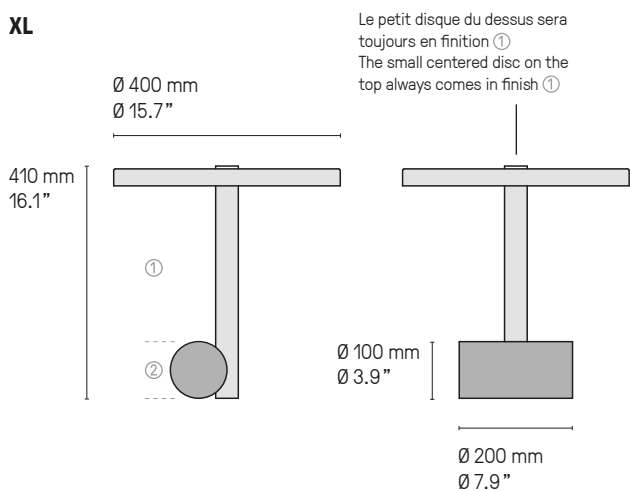

Lampe de tables – Table lamps Calé(e)

XL