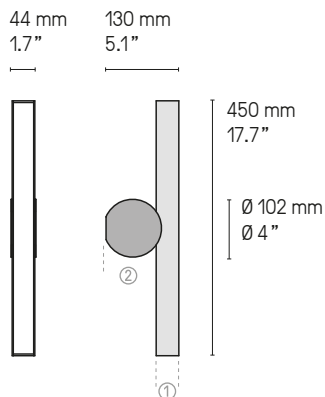

Appliques – Wall lights Calé(e)

VH

VV

VF

US Version fitted plate to cover outlet power box

Les appliques Calé(e)s ne sont pas réglables. Ce sont 3 modèles différents.
Retrouvez les variantes salle de bain (IP44) de ces modèles p.158
Calé(e) wall lights are not mobile. These are 3 different fixed models.
You will find the bathroom variants (IP44) of these designs p.158

Spot XL