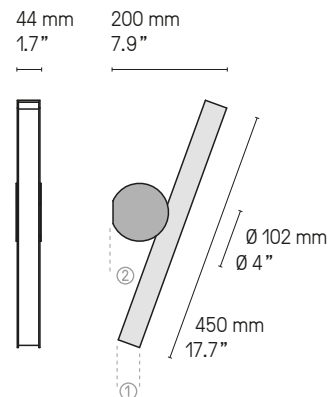

Appliques – Wall lights Calé(e)

VH

VV

VF

US Version fitted plate to cover outlet power box

Les appliques Calé(e)s ne sont pas réglables. Ce sont 3 modèles différents.
Retrouvez les variantes salle de bain (IP44) de ces modèles p.158
Calé(e) wall lights are not mobile. These are 3 different fixed models.
You will find the bathroom variants (IP44) of these designs p.158

Spot XL