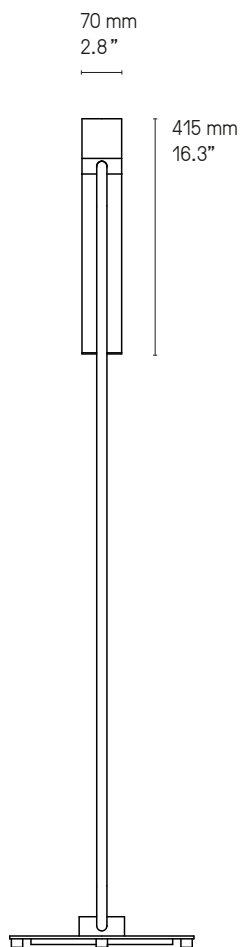

Lampadaire – Floor lamp Storm diffuser

Lampadaire – Floor lamp Storm SB