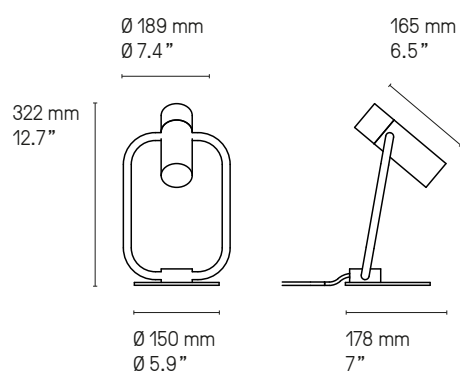

Lampe de Bureau – Desk table lamp Storm XL

Lampe de Bureau – Desk lamp Storm Desk XL SN

La tête de la lampe est fixe.
The top of the lamp is fixed.