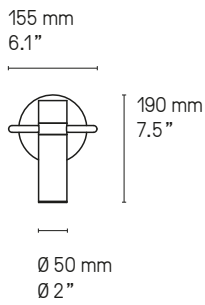

Applique – Wall light Storm diffuser

**US Version
fitted plate to cover
outlet power box**