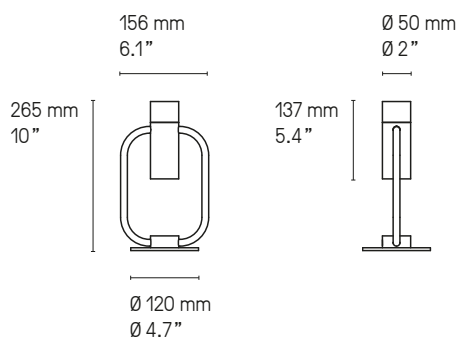

Lampe de table – Table lamp Storm

Lampe de table – Table lamp Storm SB