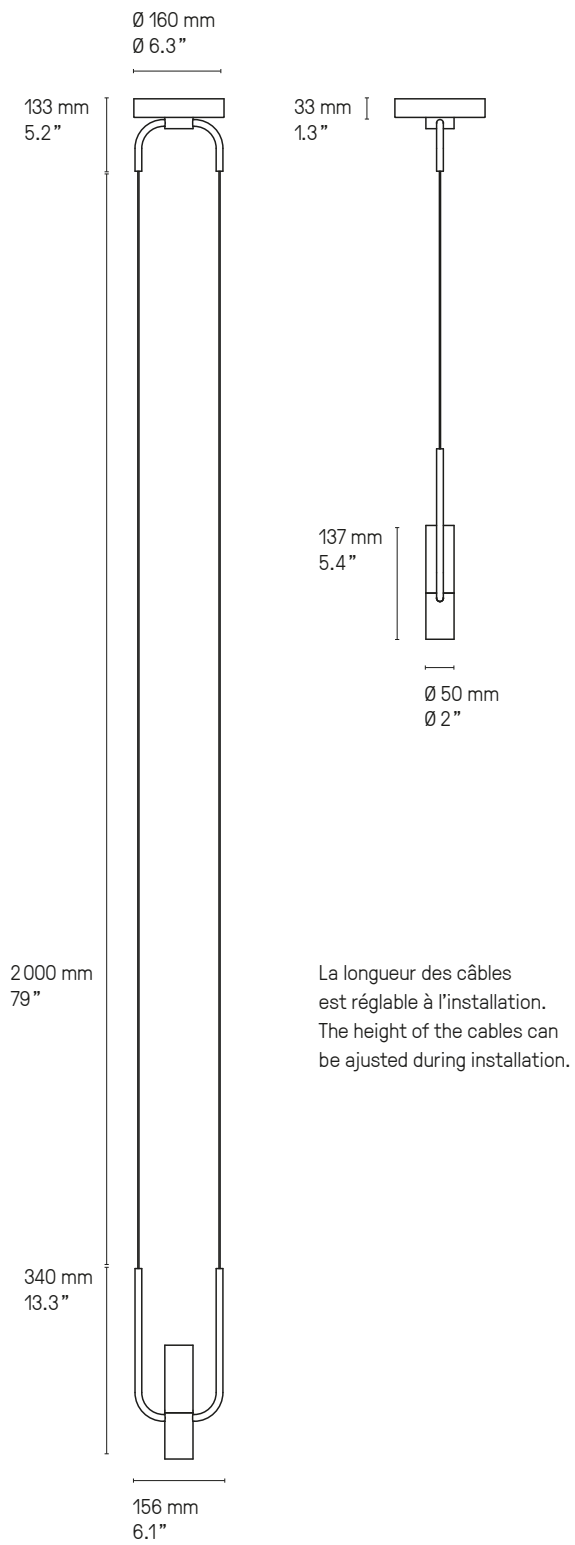

Suspension – Pendant