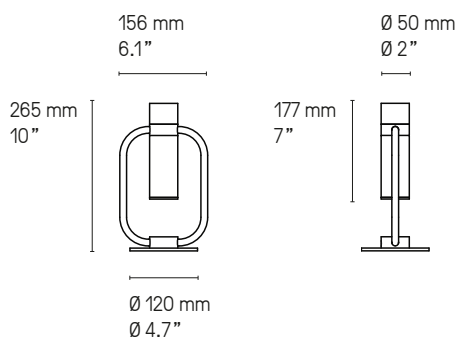

Lampe de table – Table lamp Storm diffuser

Lampe de table – Table lamp Storm glass SG