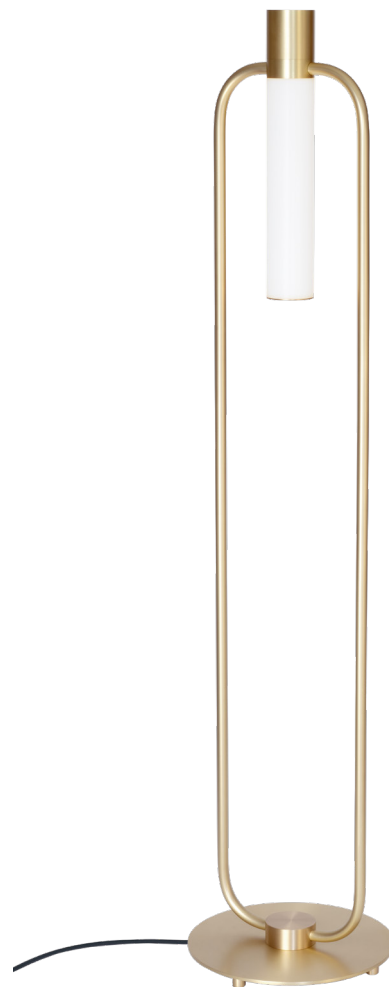

Lampadaire – Floor lamp Storm diffuser

Lampadaire – Floor lamp Storm SB