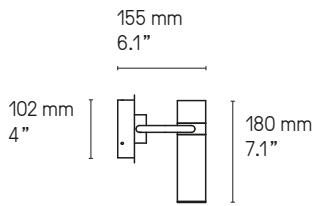

Applique – Wall light Storm diffuser

**US Version
fitted plate to cover
outlet power box**