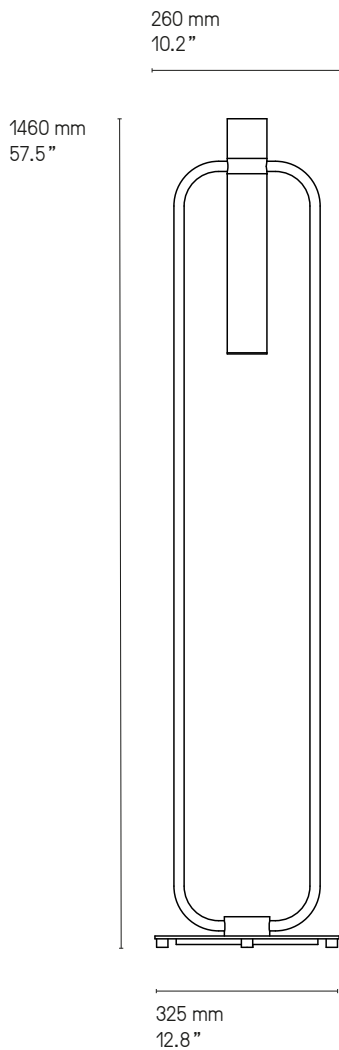

Lampadaire – Floor lamp Storm diffuser

Lampadaire – Floor lamp Storm SB