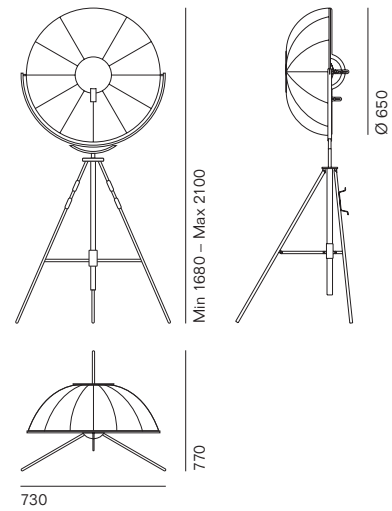

Prodotto Product	Tipologia Type	Lampadine Light bulbs	Dimmer	Lumen	K	Attacco Socket	Volt
Fortuny Black	Terra	• 1 Incandescenza / Incandescent 300 W	•	-	-	E 40	220 / 240
Fortuny Moda	Floor	• 1 Incandescenza / Incandescent 300 W	•	-	-	E 39	110 / 120
Fortuny Blanca		• 1 Led 47,5 W	•	7530	3000	-	220 / 240
Fortuny Kieffer Rubelli		• 1 Led 47,5 W	•	7530	3000	-	110 / 120
Fortuny Bronze Rubelli							
Fortuny Silver Rubelli							

A

Fortuny Petite Black	Terra	• 1 Incandescenza / Incandescent 300 W	•	-	-	E 40	220 / 240
Fortuny Petite Moda	Floor	• 1 Incandescenza / Incandescent 300 W	•	-	-	E 39	110 / 120
Fortuny Petite Blanca		• 1 Led 39 W	•	6354	3000	-	220 / 240
Fortuny Petite Kieffer Rubelli		• 1 Led 39 W	•	6354	3000	-	110 / 120
Fortuny Petite Bronze Rubelli							
Fortuny Petite Silver Rubelli							

B

	Black	Moda	Blanca	Kieffer Rubelli	Bronze Rubelli	Silver Rubelli
Struttura Frame	 Nero / Black	 Titanio / Titanium	 Bianco / White	 Nero / Black	 Nero / Black	 Nero / Black
Diffusore Diffuser	 Esterno cotone nero, interno cotone bianco / Black cotton outside, white cotton inside	 Esterno cotone beige, interno cotone bianco / Beige cotton outside, white cotton inside	 Esterno cotone bianco, interno cotone bianco / White cotton outside, white cotton inside	 Esterno taffetas plissé nero, interno lino metallico oro / Outside black taffetas plissé, inside gold metallic linen	 Esterno semilucido nero tipo "Raffia", interno lino metallico bronzo / Outside semi gloss black "Raffia Style", inside bronze metallic linen	 Esterno semilucido nero tipo "Raffia", interno argento metallico / Outside semi gloss black "Raffia Style", inside metallic silver