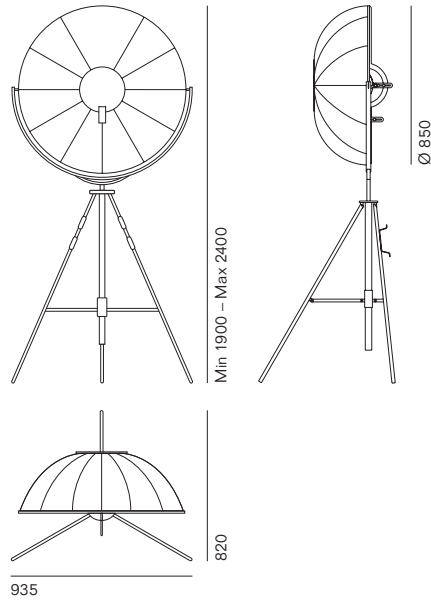

A

B

Prodotto Product	Tipologia Type	Lampadine Light bulbs	Dimmer	Lumen	K	Attacco Socket	Volt
Fortuny Black	Terra	• 1 Incandescenza / Incandescent 300 W	•	-	-	E 40	220 / 240
Fortuny Moda	Floor	• 1 Incandescenza / Incandescent 300 W	•	-	-	E 39	110 / 120
Fortuny Blanca		• 1 Led 47,5 W	•	7530	3000	-	220 / 240
Fortuny Kieffer Rubelli		• 1 Led 47,5 W	•	7530	3000	-	110 / 120
Fortuny Bronze Rubelli							
Fortuny Silver Rubelli							

A

Fortuny Petite Black	Terra	• 1 Incandescenza / Incandescent 300 W	•	-	-	E 40	220 / 240
Fortuny Petite Moda	Floor	• 1 Incandescenza / Incandescent 300 W	•	-	-	E 39	110 / 120
Fortuny Petite Blanca		• 1 Led 39 W	•	6354	3000	-	220 / 240
Fortuny Petite Kieffer Rubelli		• 1 Led 39 W	•	6354	3000	-	110 / 120
Fortuny Petite Bronze Rubelli							
Fortuny Petite Silver Rubelli							

B

	Black	Moda	Blanca	Kieffer Rubelli	Bronze Rubelli	Silver Rubelli
Struttura Frame	 Nero / Black	 Titanio / Titanium	 Bianco / White	 Nero / Black	 Nero / Black	 Nero / Black
Diffusore Diffuser	 Esterno cotone nero, interno cotone bianco / Black cotton outside, white cotton inside	 Esterno cotone beige, interno cotone bianco / Beige cotton outside, white cotton inside	 Esterno cotone bianco, interno cotone bianco / White cotton outside, white cotton inside	 Esterno taffetas plissé nero, interno lino metallico oro / Outside black taffetas plissé, inside gold metallic linen	 Esterno semilucido nero tipo "Raffia", interno lino metallico bronzo / Outside semi gloss black "Raffia Style", inside bronze metallic linen	 Esterno semilucido nero tipo "Raffia", interno argento metallico / Outside semi gloss black "Raffia Style", inside metallic silver