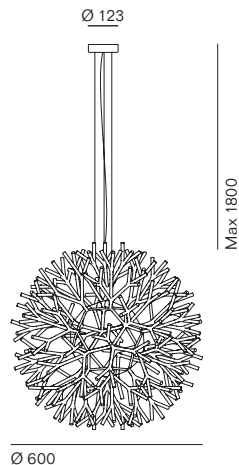

A

B

C

Prodotto Product	Tipologia Type	Lampadine consigliate Suggested light bulbs	Dimmer	Attacco Socket	Volt
Coral	Terra	• 1 Alogena / Halogen eco max 105 W	•	E 27	220 / 240
A	Floor	• 1 Fluorescente dimmerabile / Fluorescent dimmable 33 W	•	E 27	220 / 240
		• 1 Led dimmerabile / Dimmable 21 W	•	E 27	220 / 240
		• 1 Elettronica compatta fluorescente / Electronic compact fluorescent 27 W	–	E 26	110 / 120
		• 1 Alogena / Halogen max 100 W	–	E 26	110 / 120
Coral	Sospensione	• 1 Alogena / Halogen eco max 77 W	–	E 27	220 / 240
B	Pendant	• 1 Fluorescente / Fluorescent 20 W	–	E 27	220 / 240
		• 1 Led 21 W	–	E 27	220 / 240
		• 1 Elettronica compatta fluorescente / Electronic compact fluorescent 20 W	–	E 26	110 / 120
		• 1 Alogena / Halogen max 72 W	–	E 26	110 / 120
Coral	Terra – Tavolo	• 1 Alogena / Halogen eco max 77 W	•	E 27	220 / 240
C	Floor – Table	• 1 Fluorescente dimmerabile / Fluorescent dimmable 20 W	•	E 27	220 / 240
		• 1 Led dimmerabile / Dimmable 21 W	•	E 27	220 / 240
		• 1 Elettronica compatta fluorescente / Electronic compact fluorescent 20 W	–	E 26	110 / 120
		• 1 Alogena / Halogen max 72 W	–	E 26	110 / 120

Struttura Frame

1 Metallo verniciato bianco opaco / Matt white lacquered metal 2 Metallo verniciato avorio opaco / Matt ivory lacquered metal 3 Metallo verniciato nero-grigio opaco / Matt black-grey lacquered metal

Diffusore Diffuser

1 ABS stampato bianco – arancio fluo / Moulded white – orange fluo ABS 2 ABS stampato avorio – rosso / Moulded ivory – red ABS 3 ABS stampato nero-grigio – avorio / Moulded black-grey – ivory ABS