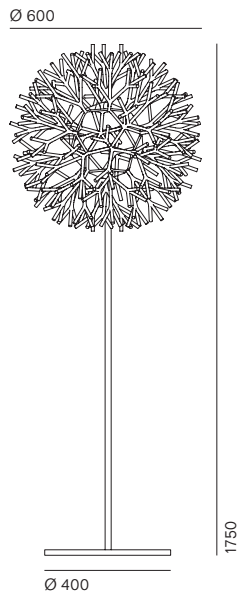

A

B

C

Prodotto Product	Tipologia Type	Lampadine consigliate Suggested light bulbs	Dimmer	Attacco Socket	Volt
Coral	Terra	• 1 Alogena / Halogen eco max 105 W	•	E 27	220 / 240
A	Floor	• 1 Fluorescente dimmerabile / Fluorescent dimmable 33 W	•	E 27	220 / 240
		• 1 Led dimmerabile / Dimmable 21 W	•	E 27	220 / 240
		• 1 Elettronica compatta fluorescente / Electronic compact fluorescent 27 W	–	E 26	110 / 120
		• 1 Alogena / Halogen max 100 W	–	E 26	110 / 120
Coral	Sospensione	• 1 Alogena / Halogen eco max 77 W	–	E 27	220 / 240
B	Pendant	• 1 Fluorescente / Fluorescent 20 W	–	E 27	220 / 240
		• 1 Led 21 W	–	E 27	220 / 240
		• 1 Elettronica compatta fluorescente / Electronic compact fluorescent 20 W	–	E 26	110 / 120
		• 1 Alogena / Halogen max 72 W	–	E 26	110 / 120
Coral	Terra – Tavolo	• 1 Alogena / Halogen eco max 77 W	•	E 27	220 / 240
C	Floor – Table	• 1 Fluorescente dimmerabile / Fluorescent dimmable 20 W	•	E 27	220 / 240
		• 1 Led dimmerabile / Dimmable 21 W	•	E 27	220 / 240
		• 1 Elettronica compatta fluorescente / Electronic compact fluorescent 20 W	–	E 26	110 / 120
		• 1 Alogena / Halogen max 72 W	–	E 26	110 / 120

Struttura Frame

1 Metallo verniciato bianco opaco / Matt white lacquered metal 2 Metallo verniciato avorio opaco / Matt ivory lacquered metal 3 Metallo verniciato nero-grigio opaco / Matt black-grey lacquered metal

Diffusore Diffuser

1 ABS stampato bianco – arancio fluo / Moulded white – orange fluo ABS 2 ABS stampato avorio – rosso / Moulded ivory – red ABS 3 ABS stampato nero-grigio – avorio / Moulded black-grey – ivory ABS