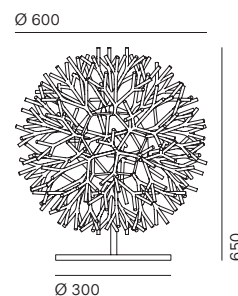

Prodotto Product	Tipologia Type	Lampadine consigliate Suggested light bulbs	Dimmer	Attacco Socket	Volt
Coral	Terra	• 1 Alogena / Halogen eco max 105 W	•	E 27	220 / 240
A	Floor	• 1 Fluorescente dimmerabile / Fluorescent dimmable 33 W	•	E 27	220 / 240
		• 1 Led dimmerabile / Dimmable 21 W	•	E 27	220 / 240
		• 1 Elettronica compatta fluorescente / Electronic compact fluorescent 27 W	–	E 26	110 / 120
		• 1 Alogena / Halogen max 100 W	–	E 26	110 / 120
Coral	Sospensione	• 1 Alogena / Halogen eco max 77 W	–	E 27	220 / 240
B	Pendant	• 1 Fluorescente / Fluorescent 20 W	–	E 27	220 / 240
		• 1 Led 21 W	–	E 27	220 / 240
		• 1 Elettronica compatta fluorescente / Electronic compact fluorescent 20 W	–	E 26	110 / 120
		• 1 Alogena / Halogen max 72 W	–	E 26	110 / 120
Coral	Terra – Tavolo	• 1 Alogena / Halogen eco max 77 W	•	E 27	220 / 240
C	Floor – Table	• 1 Fluorescente dimmerabile / Fluorescent dimmable 20 W	•	E 27	220 / 240
		• 1 Led dimmerabile / Dimmable 21 W	•	E 27	220 / 240
		• 1 Elettronica compatta fluorescente / Electronic compact fluorescent 20 W	–	E 26	110 / 120
		• 1 Alogena / Halogen max 72 W	–	E 26	110 / 120