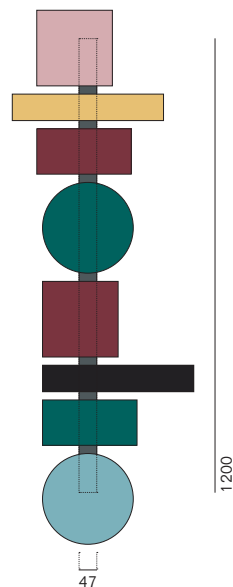

**pallucco**

Da scultura monumentale delle tribù native nordamericane, a lampada di design perfetta per arredare gli spazi più eclettici. Come suggerisce il suo nome, Totem è la rappresentazione del gusto e delle necessità funzionali di chi la acquista. Versatile e giocosa, cambia al mutare delle tendenze e dei desideri del cliente, grazie ad una fascia magnetica che riveste il profilo esterno in alluminio su cui si applicano elementi decorativi, personalizzabili nelle finiture. Questi danno vita a motivi sempre diversi e ad effetti luminosi unici, riflettendo la luce proveniente da una strip LED applicata su entrambi i lati della lampada.

A native North American monumental sculpture turned into a design lamp, perfect to decorate the most eclectic spaces. Totem, as its name suggests, is the representation of the taste and functional needs of those who buy it. Versatile and playful, it has an ever-changing nature, as it keeps up with trends and follows the customer's desires. Thanks to a magnetic bar attached to the aluminium profile, it is possible to play with decorative elements, also available in custom finishes. These create various patterns and unique lighting effects, reflecting the light coming from a LED strip on both sides of the lamp.

Forme  
Shapes

A

B

C

D

Prodotto Product	Tipologia Type	Fonte luminosa Light source	Lumen	K	Volt
Totem A	Applique Wall	2 Strip Led da 14,5 W Tot. 30W 2 Strip Led × 14,5 W Tot. 30W	2.580	2.700	220/240 110/120
Totem B	Applique Wall	2 Strip Led da 22 W Tot. 45W 2 Strip Led × 22 W Tot. 45W	3.870	2.700	220/240 110/120
Totem C	Applique Wall	2 Strip Led da 29 W Tot. 58W 2 Strip Led × 29 W Tot. 58W	5.160	2.700	220/240 110/120
Totem D	Applique Wall	2 Strip Led da 48 W Tot. 96W 2 Strip Led × 48 W Tot. 96W	8.600	2.700	220/240 110/120