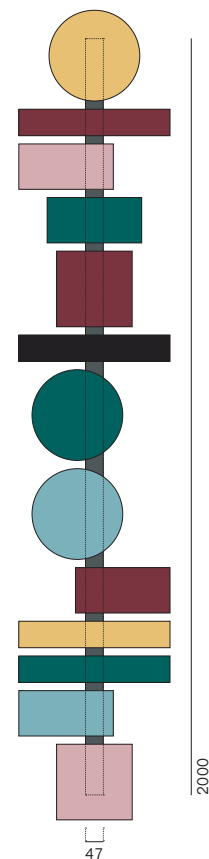

**pallucco**

Da scultura monumentale delle tribù native nordamericane, a lampada di design perfetta per arredare gli spazi più eclettici. Come suggerisce il suo nome, Totem è la rappresentazione del gusto e delle necessità funzionali di chi la acquista. Versatile e giocosa, cambia al mutare delle tendenze e dei desideri del cliente, grazie ad una fascia magnetica che riveste il profilo esterno in alluminio su cui si applicano elementi decorativi, personalizzabili nelle finiture. Questi danno vita a motivi sempre diversi e ad effetti luminosi unici, riflettendo la luce proveniente da una strip LED applicata su entrambi i lati della lampada.

A native North American monumental sculpture turned into a design lamp, perfect to decorate the most eclectic spaces. Totem, as its name suggests, is the representation of the taste and functional needs of those who buy it. Versatile and playful, it has an ever-changing nature, as it keeps up with trends and follows the customer's desires. Thanks to a magnetic bar attached to the aluminium profile, it is possible to play with decorative elements, also available in custom finishes. These create various patterns and unique lighting effects, reflecting the light coming from a LED strip on both sides of the lamp.

Forme  
Shapes

A

B

C

D

Prodotto Product	Tipologia Type	Fonte luminosa Light source	Lumen	K	Volt
Totem A	Applique Wall	2 Strip Led da 14,5 W Tot. 30W 2 Strip Led × 14,5 W Tot. 30W	2.580	2.700	220/240 110/120
Totem B	Applique Wall	2 Strip Led da 22 W Tot. 45W 2 Strip Led × 22 W Tot. 45W	3.870	2.700	220/240 110/120
Totem C	Applique Wall	2 Strip Led da 29 W Tot. 58W 2 Strip Led × 29 W Tot. 58W	5.160	2.700	220/240 110/120
Totem D	Applique Wall	2 Strip Led da 48 W Tot. 96W 2 Strip Led × 48 W Tot. 96W	8.600	2.700	220/240 110/120