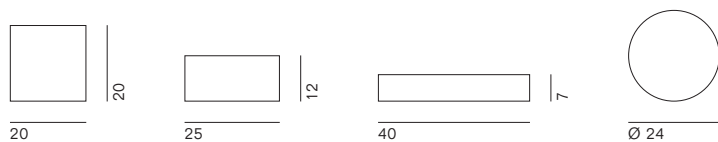

**pallucco**

Da scultura monumentale delle tribù native nordamericane, a lampada di design perfetta per arredare gli spazi più eclettici. Come suggerisce il suo nome, Totem è la rappresentazione del gusto e delle necessità funzionali di chi la acquista. Versatile e giocosa, cambia al mutare delle tendenze e dei desideri del cliente, grazie ad una fascia magnetica che riveste il profilo esterno in alluminio su cui si applicano elementi decorativi, personalizzabili nelle finiture. Questi danno vita a motivi sempre diversi e ad effetti luminosi unici, riflettendo la luce proveniente da una strip LED applicata su entrambi i lati della lampada.

Forme  
Shapes

A

B

C

D

Prodotto Product	Tipologia Type	Fonte luminosa Light source	Lumen	K	Volt
Totem A	Applique Wall	2 Strip Led da 14,5 W Tot. 30W 2 Strip Led × 14,5 W Tot. 30W	2.580	2.700	220/240 110/120
Totem B	Applique Wall	2 Strip Led da 22 W Tot. 45W 2 Strip Led × 22 W Tot. 45W	3.870	2.700	220/240 110/120
Totem C	Applique Wall	2 Strip Led da 29 W Tot. 58W 2 Strip Led × 29 W Tot. 58W	5.160	2.700	220/240 110/120
Totem D	Applique Wall	2 Strip Led da 48 W Tot. 96W 2 Strip Led × 48 W Tot. 96W	8.600	2.700	220/240 110/120