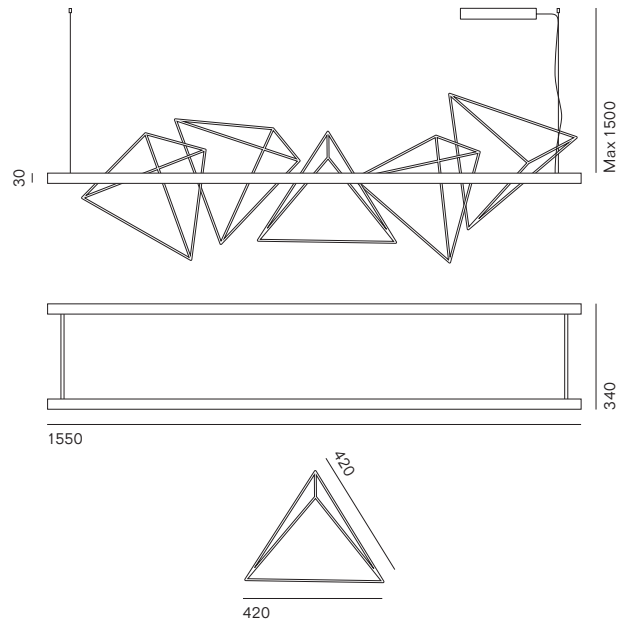

A

B

C

Prodotto Product	Tipologia Type	Lampadine consigliate Suggested light bulbs	Attacco Socket	Volt
Rock Garden	Sospensione	• 2 Fluorescenti lineari	G 5	220 / 240
A	Pendant	/ Fluorescent linear T5 54 W / 830	G 5	110 / 120
B		• 2 Fluorescenti lineari	G 5	220 / 240
		/ Fluorescent linear T5 80 W / 830	G 5	110 / 120
Rock Garden Spot	Sospensione	• 1 Led PAR 16 6,5 W	GU 10	220 / 240
C	Pendant	• 1 Led PAR 16 6 W	GU 10	110 / 120

Struttura Frame

1 Alluminio verniciato bianco opaco / Matt white lacquered aluminium 2 Alluminio verniciato nero opaco / Matt black lacquered aluminium

Diffusore Diffuser

1 Metallo verniciato bianco opaco / Matt white lacquered metal 2 Metallo verniciato nero opaco / Matt black lacquered metal 3 Metallo verniciato rosso opaco / Matt red lacquered metal