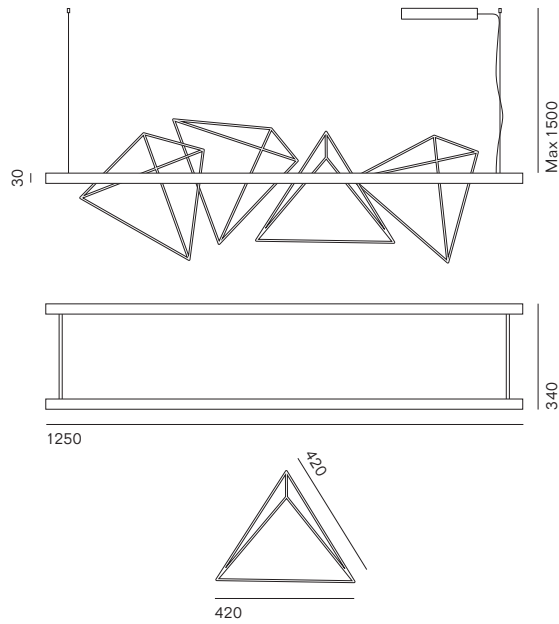

A

B

C

Prodotto Product	Tipologia Type	Lampadine consigliate Suggested light bulbs	Attacco Socket	Volt
Rock Garden	Sospensione	• 2 Fluorescenti lineari	G 5	220 / 240
A	Pendant	/ Fluorescent linear T5 54 W / 830	G 5	110 / 120
B		• 2 Fluorescenti lineari	G 5	220 / 240
		/ Fluorescent linear T5 80 W / 830	G 5	110 / 120
Rock Garden Spot	Sospensione	• 1 Led PAR 16 6,5 W	GU 10	220 / 240
C	Pendant	• 1 Led PAR 16 6 W	GU 10	110 / 120

Struttura Frame

1 Alluminio verniciato bianco opaco / Matt white lacquered aluminium 2 Alluminio verniciato nero opaco / Matt black lacquered aluminium

Diffusore Diffuser

1 Metallo verniciato bianco opaco / Matt white lacquered metal 2 Metallo verniciato nero opaco / Matt black lacquered metal 3 Metallo verniciato rosso opaco / Matt red lacquered metal