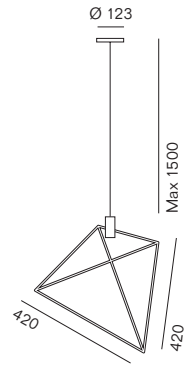

A

B

C

Prodotto Product	Tipologia Type	Lampadine consigliate Suggested light bulbs	Attacco Socket	Volt
Rock Garden	Sospensione	• 2 Fluorescenti lineari	G 5	220 / 240
<b>A</b>	Pendant	/ Fluorescent linear T5 54 W / 830	G 5	110 / 120
<b>B</b>		• 2 Fluorescenti lineari	G 5	220 / 240
		/ Fluorescent linear T5 80 W / 830	G 5	110 / 120
Rock Garden Spot	Sospensione	• 1 Led PAR 16 6,5 W	GU 10	220 / 240
<b>C</b>	Pendant	• 1 Led PAR 16 6 W	GU 10	110 / 120