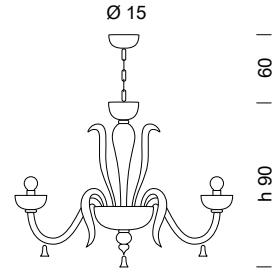

BL.CR
Biancolatte-cristallo, Cristallo
Milky White Clear

BL.OCE
Biancolatte Oceano
Milky White Ocean

CR
Cristallo
Clear

FU
Fumé
Smoked

FU.ORO
Fumé e Oro 24 Kt
Smoked and 24Kt Gold

ORO
Oro 24 Kt
24Kt Gold

1520/3
3 x MAX 42W E14

1520/5
5 x MAX 42W E14

1520/8
8 x MAX 42W E14

SYLCOM

1521/6
6 x MAX 42W E14

1521/8
8 x MAX 42W E14

1521/12
12 x MAX 42W E14

| Ø 146 |

1521/16
16 x MAX 42W E14

| Ø 116 |

1521/12+6
18 x MAX 42W E14

| Ø 146 |

1521/16+8
24 x MAX 42W E14

| Ø 75 |

1521/6+3
9 x MAX 42W E14

| Ø 88 |

1521/8+4
12 x MAX 42W E14

Ø 19

H 125

Ø 170

1523/9x3
27 x MAX 42W E14

Ø 19

H 200

Ø 196

1523/12x5
60 x MAX 42W E14