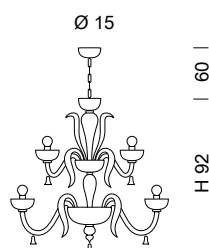

1520/5
5 x MAX 42W E14

1520/8
8 x MAX 42W E14

SYLCOM

1521/6
6 x MAX 42W E14

1521/8
8 x MAX 42W E14

1521/12
12 x MAX 42W E14

| Ø 146 |

1521/16
16 x MAX 42W E14

| Ø 116 |

1521/12+6
18 x MAX 42W E14

| Ø 146 |

1521/16+8
24 x MAX 42W E14

| Ø 75 |

1521/6+3
9 x MAX 42W E14

| Ø 88 |

1521/8+4
12 x MAX 42W E14

Ø 19

H 125

Ø 170

1523/9x3
27 x MAX 42W E14

Ø 19

H 200

Ø 196

1523/12x5
60 x MAX 42W E14