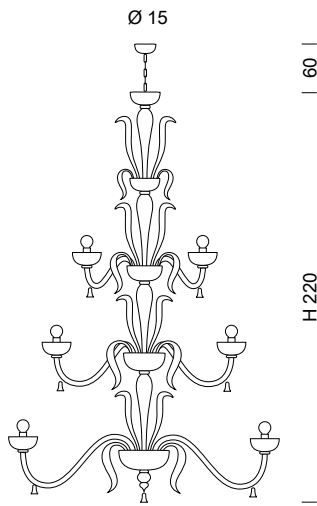

| Ø 116 |

1521/12+6
18 x MAX 42W E14

| Ø 146 |

1521/16+8
24 x MAX 42W E14

| Ø 75 |

1521/6+3
9 x MAX 42W E14

| Ø 88 |

1521/8+4
12 x MAX 42W E14

1524/A1
1 x MAX 42W E14

| L 46 |

1524/A2
2 x MAX 42W E14

FOSCARI

Ø 15

H 220

Ø 146

1522/16+8+4
28 x MAX 42W E14

Ø 19

H 125

Ø 170

1523/9x3
27 x MAX 42W E14

Ø 19

H 200

Ø 196

1523/12x5
60 x MAX 42W E14

→ 32

H 52

L 52

1524/A3
3 x MAX 42W E14

→ 32

H 80

L 52

1524/A3+2
5 x MAX 42W E14