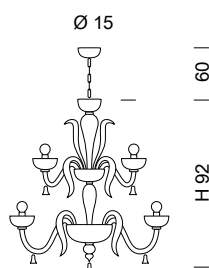

| Ø 116 |

1521/12+6
18 x MAX 42W E14

| Ø 146 |

1521/16+8
24 x MAX 42W E14

| Ø 75 |

1521/6+3
9 x MAX 42W E14

| Ø 88 |

1521/8+4
12 x MAX 42W E14

1524/A1
1 x MAX 42W E14

| L 46 |

1524/A2
2 x MAX 42W E14

FOSCARI

Ø 15

H 220

Ø 146

1522/16+8+4
28 x MAX 42W E14

Ø 19

H 125

Ø 170

1523/9x3
27 x MAX 42W E14

Ø 19

H 200

Ø 196

1523/12x5
60 x MAX 42W E14

→ 32

H 52

L 52

1524/A3
3 x MAX 42W E14

→ 32

H 80

L 52

1524/A3+2
5 x MAX 42W E14