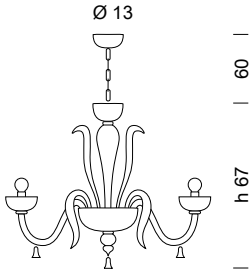

BL.CR
Biancolatte-cristallo, Cristallo
Milky White Clear

BL.OCE
Biancolatte Oceano
Milky White Ocean

CR
Cristallo
Clear

FU
Fumé
Smoked

FU.ORO
Fumé e Oro 24 Kt
Smoked and 24Kt Gold

ORO
Oro 24 Kt
24Kt Gold

1520/3
3 x MAX 42W E14

1520/5
5 x MAX 42W E14

1520/8
8 x MAX 42W E14

SYLCOM

1521/6
6 x MAX 42W E14

1521/8
8 x MAX 42W E14

1521/12
12 x MAX 42W E14

| Ø 146 |

1521/16
16 x MAX 42W E14

| Ø 116 |

1521/12+6
18 x MAX 42W E14

| Ø 146 |

1521/16+8
24 x MAX 42W E14

| Ø 75 |

1521/6+3
9 x MAX 42W E14

| Ø 88 |

1521/8+4
12 x MAX 42W E14

Ø 19

H 125

Ø 170

1523/9x3
27 x MAX 42W E14

Ø 19

H 200

Ø 196

1523/12x5
60 x MAX 42W E14