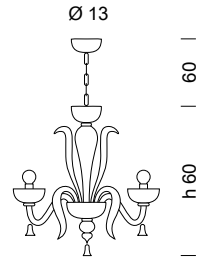

BL.CR
Biancolatte-cristallo, Cristallo
Milky White Clear

BL.OCE
Biancolatte Oceano
Milky White Ocean

CR
Cristallo
Clear

FU
Fumé
Smoked

FU.ORO
Fumé e Oro 24 Kt
Smoked and 24Kt Gold

ORO
Oro 24 Kt
24Kt Gold

1520/3
3 x MAX 42W E14

1520/5
5 x MAX 42W E14

1520/8
8 x MAX 42W E14

SYLCOM

1521/6
6 x MAX 42W E14

1521/8
8 x MAX 42W E14

1521/12
12 x MAX 42W E14

| Ø 146 |

1521/16
16 x MAX 42W E14

| Ø 116 |

1521/12+6
18 x MAX 42W E14

| Ø 146 |

1521/16+8
24 x MAX 42W E14

| Ø 75 |

1521/6+3
9 x MAX 42W E14

| Ø 88 |

1521/8+4
12 x MAX 42W E14

Ø 19

H 125

Ø 170

1523/9x3
27 x MAX 42W E14

Ø 19

H 200

Ø 196

1523/12x5
60 x MAX 42W E14