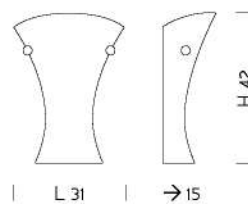

**ORO**  
Oro 24 Kt  
24 Kt Gold

**1397/64**  
3 x MAX 70W E27 +  
1 x MAX 42W E14

**1397/84**  
5 x MAX 70W E27 +  
2 x MAX 42W E14

**1397/102**  
8 x MAX 70W E27 +  
3 x MAX 42W E14

**1398**  
1 x MAX 70W E27