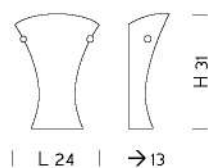

**ORO**  
Oro 24 Kt  
24 Kt Gold

**1397/64**  
3 x MAX 70W E27 +  
1 x MAX 42W E14

**1397/84**  
5 x MAX 70W E27 +  
2 x MAX 42W E14

**1397/102**  
8 x MAX 70W E27 +  
3 x MAX 42W E14

**1398**  
1 x MAX 70W E27