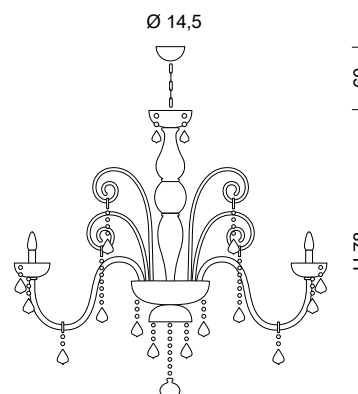

Ø 110

947/12+6+6+3
27 x MAX 42W E14

Ø 135

947/16+8+8+4
36 x MAX 42W E14

947/A3
3 x MAX 42W E14

| Ø 57 |

949/3
3 x MAX 42W E14

| Ø 66 |

949/5
5 x MAX 42W E14

| Ø 70 |

949/6
6 x MAX 42W E14

| Ø 80 |

949/8
8 x MAX 42W E14

| Ø 87 |

949/10
10 x MAX 42W E14

| Ø 87 |

949/12
12 x MAX 42W E14

949/A1
1 x MAX 42W E14

949/A2
2 x MAX 42W E14

949/A3
3 x MAX 42W E14

DANDOLO

949/6+3
9 x MAX 42W E14

949/8+4
12 x MAX 42W E14

SYLCOM

949/10+5
15 x MAX 42W E14

949/12+6
18 x MAX 42W E14

949/L1
1 x MAX 42W E14

949/L2
2 x MAX 42W E14