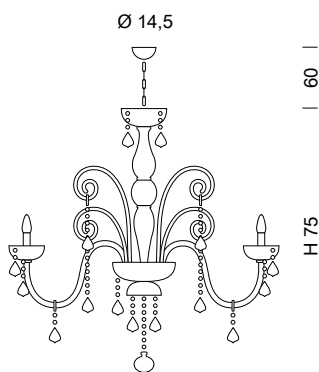

Ø 94

947/8
8 x MAX 42W E14

Ø 110

947/12
12 x MAX 42W E14

Ø 135

947/16
16 x MAX 42W E14

SYLCOM

947/A2
2 x MAX 42W E14

Ø 110

947/12+6+6+3
27 x MAX 42W E14

Ø 135

947/16+8+8+4
36 x MAX 42W E14

947/A3
3 x MAX 42W E14

| Ø 57 |

949/3
3 x MAX 42W E14

| Ø 66 |

949/5
5 x MAX 42W E14

| Ø 70 |

949/6
6 x MAX 42W E14

| Ø 80 |

949/8
8 x MAX 42W E14

| Ø 87 |

949/10
10 x MAX 42W E14

| Ø 87 |