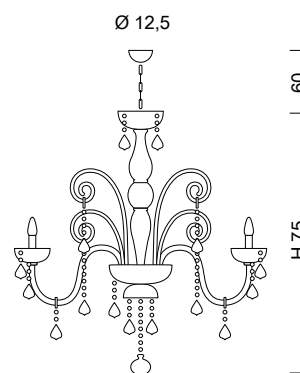

Ø 94

947/8
8 x MAX 42W E14

Ø 110

947/12
12 x MAX 42W E14

Ø 135

947/16
16 x MAX 42W E14

SYLCOM

947/A2
2 x MAX 42W E14

Ø 110

947/12+6+6+3
27 x MAX 42W E14

Ø 135

947/16+8+8+4
36 x MAX 42W E14

947/A3
3 x MAX 42W E14

| Ø 57 |

949/3
3 x MAX 42W E14

| Ø 66 |

949/5
5 x MAX 42W E14

| Ø 70 |

949/6
6 x MAX 42W E14

| Ø 80 |

949/8
8 x MAX 42W E14

| Ø 87 |

949/10
10 x MAX 42W E14

| Ø 87 |

949/10+5
15 x MAX 42W E14

949/12+6
18 x MAX 42W E14

949/L1
1 x MAX 42W E14

949/L2
2 x MAX 42W E14