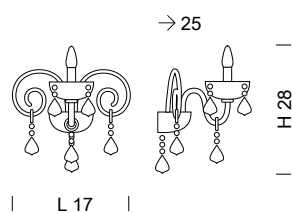

949/A1
1 x MAX 42W E14