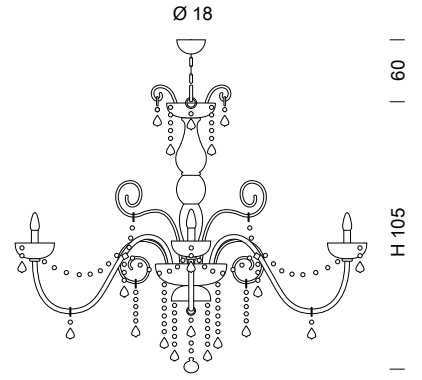

Ø 94

947/8
8 x MAX 42W E14

Ø 110

947/12
12 x MAX 42W E14

Ø 135

947/16
16 x MAX 42W E14

SYLCOM

947/A2
2 x MAX 42W E14

Ø 110

947/12+6+6+3
27 x MAX 42W E14

Ø 135

947/16+8+8+4
36 x MAX 42W E14

947/A3
3 x MAX 42W E14

| Ø 57 |

949/3
3 x MAX 42W E14

| Ø 66 |

949/5
5 x MAX 42W E14

| Ø 70 |

949/6
6 x MAX 42W E14

| Ø 80 |

949/8
8 x MAX 42W E14

| Ø 87 |

949/10
10 x MAX 42W E14

| Ø 87 |