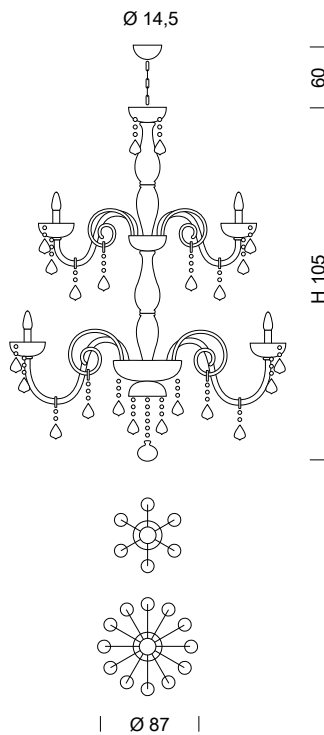

Ø 110

947/12+6+6+3
27 x MAX 42W E14

Ø 135

947/16+8+8+4
36 x MAX 42W E14

947/A3
3 x MAX 42W E14

| Ø 57 |

949/3
3 x MAX 42W E14

| Ø 66 |

949/5
5 x MAX 42W E14

| Ø 70 |

949/6
6 x MAX 42W E14

| Ø 80 |

949/8
8 x MAX 42W E14

| Ø 87 |

949/10
10 x MAX 42W E14

| Ø 87 |

949/12
12 x MAX 42W E14

949/A1
1 x MAX 42W E14

949/A2
2 x MAX 42W E14

949/A3
3 x MAX 42W E14

DANDOLO

949/6+3
9 x MAX 42W E14

949/8+4
12 x MAX 42W E14

SYLCOM

949/10+5
15 x MAX 42W E14

949/12+6
18 x MAX 42W E14

949/L1
1 x MAX 42W E14

949/L2
2 x MAX 42W E14