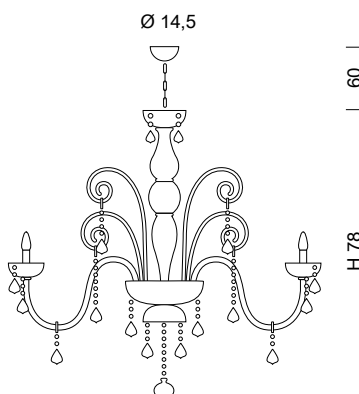

Ø 110

947/12+6+6+3
27 x MAX 42W E14

Ø 135

947/16+8+8+4
36 x MAX 42W E14

947/A3
3 x MAX 42W E14

| Ø 57 |

949/3
3 x MAX 42W E14

| Ø 66 |

949/5
5 x MAX 42W E14

| Ø 70 |

949/6
6 x MAX 42W E14

| Ø 80 |

949/8
8 x MAX 42W E14

| Ø 87 |

949/10
10 x MAX 42W E14

| Ø 87 |

949/12
12 x MAX 42W E14

949/A1
1 x MAX 42W E14

949/A2
2 x MAX 42W E14

949/A3
3 x MAX 42W E14

DANDOLO

949/6+3
9 x MAX 42W E14

949/8+4
12 x MAX 42W E14

SYLCOM

949/10+5
15 x MAX 42W E14

949/12+6
18 x MAX 42W E14

949/L1
1 x MAX 42W E14

949/L2
2 x MAX 42W E14