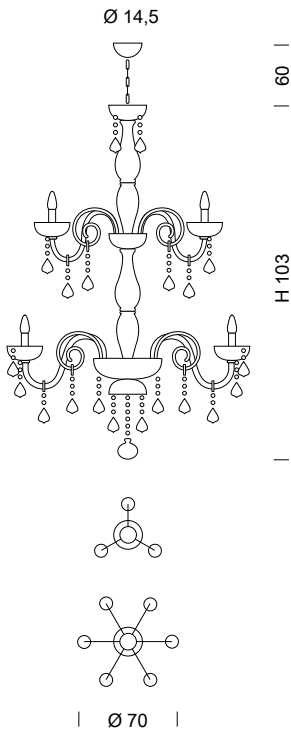

Ø 110

947/12+6+6+3
27 x MAX 42W E14

Ø 135

947/16+8+8+4
36 x MAX 42W E14

947/A3
3 x MAX 42W E14

| Ø 57 |

949/3
3 x MAX 42W E14

| Ø 66 |

949/5
5 x MAX 42W E14

| Ø 70 |

949/6
6 x MAX 42W E14

| Ø 80 |

949/8
8 x MAX 42W E14

| Ø 87 |

949/10
10 x MAX 42W E14

| Ø 87 |

949/12
12 x MAX 42W E14

949/A1
1 x MAX 42W E14

949/A2
2 x MAX 42W E14

949/A3
3 x MAX 42W E14

DANDOLO

949/6+3
9 x MAX 42W E14

949/8+4
12 x MAX 42W E14

SYLCOM

949/10+5
15 x MAX 42W E14

949/12+6
18 x MAX 42W E14

949/L1
1 x MAX 42W E14

949/L2
2 x MAX 42W E14