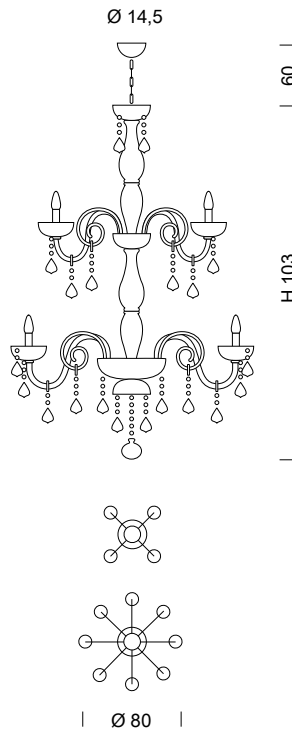

Ø 110

947/12+6+6+3
27 x MAX 42W E14

Ø 135

947/16+8+8+4
36 x MAX 42W E14

947/A3
3 x MAX 42W E14

| Ø 57 |

949/3
3 x MAX 42W E14

| Ø 66 |

949/5
5 x MAX 42W E14

| Ø 70 |

949/6
6 x MAX 42W E14

| Ø 80 |

949/8
8 x MAX 42W E14

| Ø 87 |

949/10
10 x MAX 42W E14

| Ø 87 |

949/12
12 x MAX 42W E14

949/A1
1 x MAX 42W E14

949/A2
2 x MAX 42W E14

949/A3
3 x MAX 42W E14

DANDOLO

949/6+3
9 x MAX 42W E14

949/8+4
12 x MAX 42W E14

SYLCOM

949/10+5
15 x MAX 42W E14

949/12+6
18 x MAX 42W E14

949/L1
1 x MAX 42W E14

949/L2
2 x MAX 42W E14