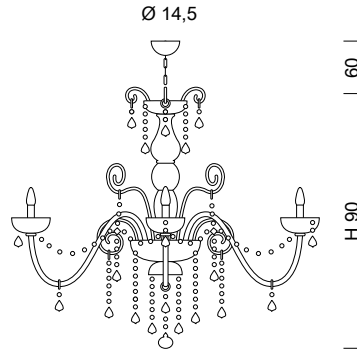

Ø 94

947/8
8 x MAX 42W E14

Ø 110

947/12
12 x MAX 42W E14

Ø 135

947/16
16 x MAX 42W E14

SYLCOM

947/A2
2 x MAX 42W E14

Ø 110

947/12+6+6+3
27 x MAX 42W E14

Ø 135

947/16+8+8+4
36 x MAX 42W E14

947/A3
3 x MAX 42W E14

| Ø 57 |

949/3
3 x MAX 42W E14

| Ø 66 |

949/5
5 x MAX 42W E14

| Ø 70 |

949/6
6 x MAX 42W E14

| Ø 80 |

949/8
8 x MAX 42W E14

| Ø 87 |

949/10
10 x MAX 42W E14

| Ø 87 |