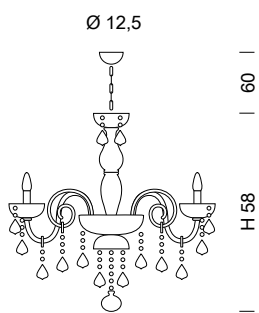

Ø 94

947/8
8 x MAX 42W E14

Ø 110

947/12
12 x MAX 42W E14

Ø 135

947/16
16 x MAX 42W E14

SYLCOM

947/A2
2 x MAX 42W E14

Ø 110

947/12+6+6+3
27 x MAX 42W E14

Ø 135

947/16+8+8+4
36 x MAX 42W E14

947/A3
3 x MAX 42W E14

| Ø 57 |

949/3
3 x MAX 42W E14

| Ø 66 |

949/5
5 x MAX 42W E14

| Ø 70 |

949/6
6 x MAX 42W E14

| Ø 80 |

949/8
8 x MAX 42W E14

| Ø 87 |

949/10
10 x MAX 42W E14

| Ø 87 |