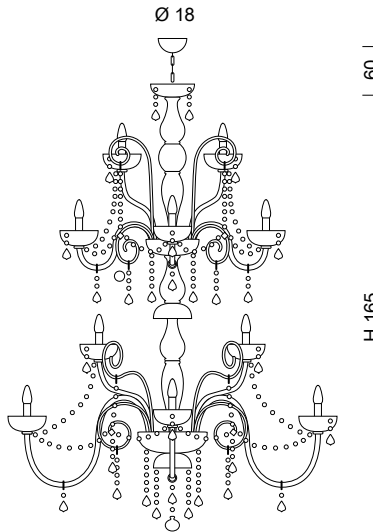

Ø 94

947/8
8 x MAX 42W E14

Ø 110

947/12
12 x MAX 42W E14

Ø 135

947/16
16 x MAX 42W E14

SYLCOM

947/A2
2 x MAX 42W E14

Ø 110

947/12+6+6+3
27 x MAX 42W E14

Ø 135

947/16+8+8+4
36 x MAX 42W E14

947/A3
3 x MAX 42W E14

| Ø 57 |

949/3
3 x MAX 42W E14

| Ø 66 |

949/5
5 x MAX 42W E14

| Ø 70 |

949/6
6 x MAX 42W E14

| Ø 80 |

949/8
8 x MAX 42W E14

| Ø 87 |

949/10
10 x MAX 42W E14

| Ø 87 |