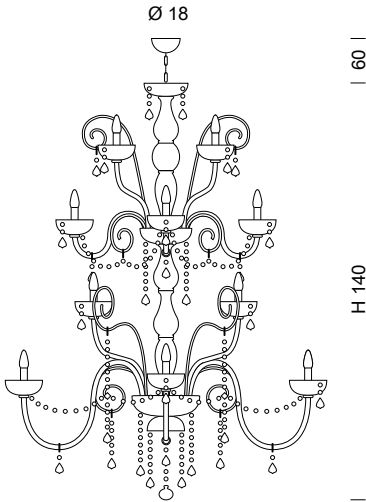

Ø 94

947/8
8 x MAX 42W E14

Ø 110

947/12
12 x MAX 42W E14

Ø 135

947/16
16 x MAX 42W E14

SYLCOM

947/A2
2 x MAX 42W E14

Ø 110

947/12+6+6+3
27 x MAX 42W E14

Ø 135

947/16+8+8+4
36 x MAX 42W E14

947/A3
3 x MAX 42W E14

| Ø 57 |

949/3
3 x MAX 42W E14

| Ø 66 |

949/5
5 x MAX 42W E14

| Ø 70 |

949/6
6 x MAX 42W E14

| Ø 80 |

949/8
8 x MAX 42W E14

| Ø 87 |

949/10
10 x MAX 42W E14

| Ø 87 |