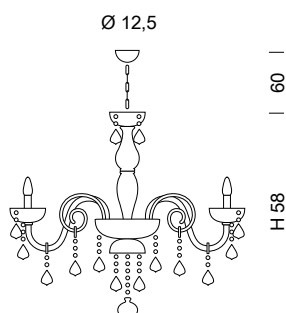

Ø 94

947/8
8 x MAX 42W E14

Ø 110

947/12
12 x MAX 42W E14

Ø 135

947/16
16 x MAX 42W E14

SYLCOM

947/A2
2 x MAX 42W E14

Ø 110

947/12+6+6+3
27 x MAX 42W E14

Ø 135

947/16+8+8+4
36 x MAX 42W E14

947/A3
3 x MAX 42W E14

| Ø 57 |

949/3
3 x MAX 42W E14

| Ø 66 |

949/5
5 x MAX 42W E14

| Ø 70 |

949/6
6 x MAX 42W E14

| Ø 80 |

949/8
8 x MAX 42W E14

| Ø 87 |

949/10
10 x MAX 42W E14

| Ø 87 |