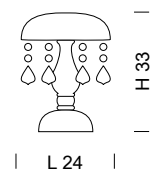

949/L2
2 x MAX 42W E14