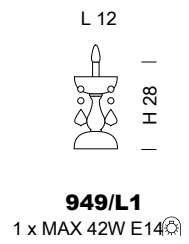

949/L1
1 x MAX 42W E14