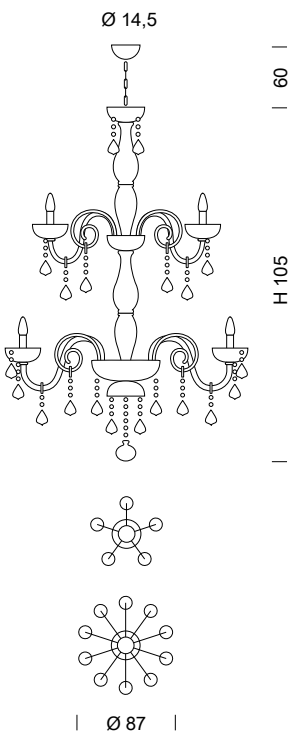

Ø 110

947/12+6+6+3
27 x MAX 42W E14

Ø 135

947/16+8+8+4
36 x MAX 42W E14

947/A3
3 x MAX 42W E14

| Ø 57 |

949/3
3 x MAX 42W E14

| Ø 66 |

949/5
5 x MAX 42W E14

| Ø 70 |

949/6
6 x MAX 42W E14

| Ø 80 |

949/8
8 x MAX 42W E14

| Ø 87 |

949/10
10 x MAX 42W E14

| Ø 87 |

949/12
12 x MAX 42W E14

949/A1
1 x MAX 42W E14

949/A2
2 x MAX 42W E14

949/A3
3 x MAX 42W E14

DANDOLO

949/6+3
9 x MAX 42W E14

949/8+4
12 x MAX 42W E14

SYLCOM

949/10+5
15 x MAX 42W E14

949/12+6
18 x MAX 42W E14

949/L1
1 x MAX 42W E14

949/L2
2 x MAX 42W E14