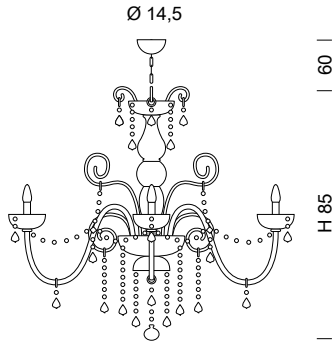

Ø 94

947/8
8 x MAX 42W E14

Ø 110

947/12
12 x MAX 42W E14

Ø 135

947/16
16 x MAX 42W E14

SYLCOM

947/A2
2 x MAX 42W E14

Ø 110

947/12+6+6+3
27 x MAX 42W E14

Ø 135

947/16+8+8+4
36 x MAX 42W E14

947/A3
3 x MAX 42W E14

| Ø 57 |

949/3
3 x MAX 42W E14

| Ø 66 |

949/5
5 x MAX 42W E14

| Ø 70 |

949/6
6 x MAX 42W E14

| Ø 80 |

949/8
8 x MAX 42W E14

| Ø 87 |

949/10
10 x MAX 42W E14

| Ø 87 |