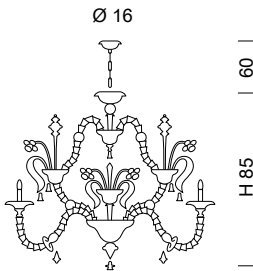

**VE.ORO**  
Verde e Oro 24 Kt  
Green and 24Kt Gold

| Ø 94 |

| Ø 100 |

| Ø 126 |

**1470/6**  
6 x MAX 42W E14

**1470/8**  
8 x MAX 42W E14

**1470/12**  
12 x MAX 42W E14

SYLCOM

| Ø 94 |

| Ø 120 |

| Ø 150 |

**1471/6**  
6 x MAX 42W E14

**1471/9**  
9 x MAX 42W E14

**1471/12**  
12 x MAX 42W E14

| L 27 |

| L 42 |

| L 60 |

**1474/A1**  
1 x MAX 42W E14

**1474/A2**  
2 x MAX 42W E14

**1474/A3**  
3 x MAX 42W E14

Ø 136x86

**1472/8**  
8 x MAX 42W E14

Ø 160x110

**1472/12**  
12 x MAX 42W E14