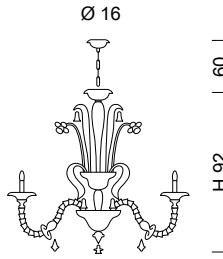

**VE.ORO**  
Verde e Oro 24 Kt  
Green and 24Kt Gold

| Ø 94 |

| Ø 100 |

| Ø 126 |

**1470/6**  
6 x MAX 42W E14

**1470/8**  
8 x MAX 42W E14

**1470/12**  
12 x MAX 42W E14

SYLCOM