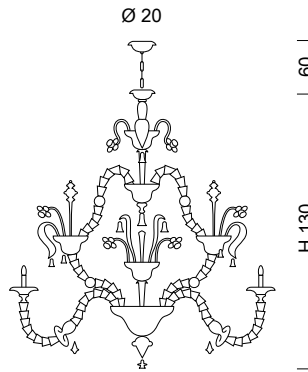

**VE.ORO**  
Verde e Oro 24 Kt  
Green and 24Kt Gold

| Ø 94 |

| Ø 100 |

| Ø 126 |

**1470/6**  
6 x MAX 42W E14

**1470/8**  
8 x MAX 42W E14

**1470/12**  
12 x MAX 42W E14

SYLCOM

| Ø 94 |

| Ø 120 |

| Ø 150 |

**1471/6**  
6 x MAX 42W E14

**1471/9**  
9 x MAX 42W E14

**1471/12**  
12 x MAX 42W E14

| L 27 |

| L 42 |

| L 60 |

**1474/A1**  
1 x MAX 42W E14

**1474/A2**  
2 x MAX 42W E14

**1474/A3**  
3 x MAX 42W E14

Ø 136x86

**1472/8**  
8 x MAX 42W E14

Ø 160x110

**1472/12**  
12 x MAX 42W E14