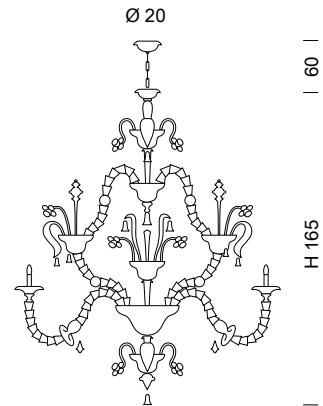

**VE.ORO**  
Verde e Oro 24 Kt  
Green and 24Kt Gold

| Ø 94 |

| Ø 100 |

| Ø 126 |

**1470/6**  
6 x MAX 42W E14

**1470/8**  
8 x MAX 42W E14

**1470/12**  
12 x MAX 42W E14

SYLCOM

| Ø 94 |

| Ø 120 |

| Ø 150 |

**1471/6**  
6 x MAX 42W E14

**1471/9**  
9 x MAX 42W E14

**1471/12**  
12 x MAX 42W E14

| L 27 |

| L 42 |

| L 60 |

**1474/A1**  
1 x MAX 42W E14

**1474/A2**  
2 x MAX 42W E14

**1474/A3**  
3 x MAX 42W E14

Ø 136x86

**1472/8**  
8 x MAX 42W E14

Ø 160x110

**1472/12**  
12 x MAX 42W E14