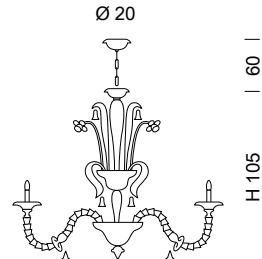

**VE.ORO**  
Verde e Oro 24 Kt  
Green and 24Kt Gold

| Ø 94 |

| Ø 100 |

| Ø 126 |

**1470/6**  
6 x MAX 42W E14

**1470/8**  
8 x MAX 42W E14

**1470/12**  
12 x MAX 42W E14

SYLCOM