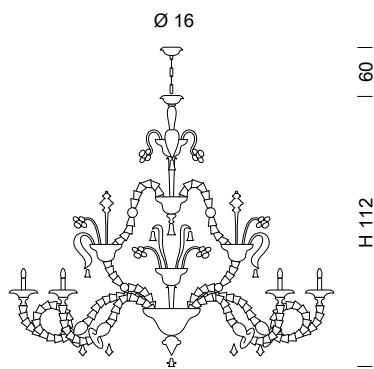

**VE.ORO**  
Verde e Oro 24 Kt  
Green and 24Kt Gold

| Ø 94 |

| Ø 100 |

| Ø 126 |

**1470/6**  
6 x MAX 42W E14

**1470/8**  
8 x MAX 42W E14

**1470/12**  
12 x MAX 42W E14

SYLCOM

| Ø 94 |

| Ø 120 |

| Ø 150 |

**1471/6**  
6 x MAX 42W E14

**1471/9**  
9 x MAX 42W E14

**1471/12**  
12 x MAX 42W E14

| L 27 |

| L 42 |

| L 60 |

**1474/A1**  
1 x MAX 42W E14

**1474/A2**  
2 x MAX 42W E14

**1474/A3**  
3 x MAX 42W E14

Ø 136x86

**1472/8**  
8 x MAX 42W E14

Ø 160x110

**1472/12**  
12 x MAX 42W E14