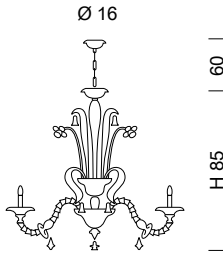

**VE.ORO**  
Verde e Oro 24 Kt  
Green and 24Kt Gold

| Ø 94 |

| Ø 100 |

| Ø 126 |

**1470/6**  
6 x MAX 42W E14

**1470/8**  
8 x MAX 42W E14

**1470/12**  
12 x MAX 42W E14

SYLCOM