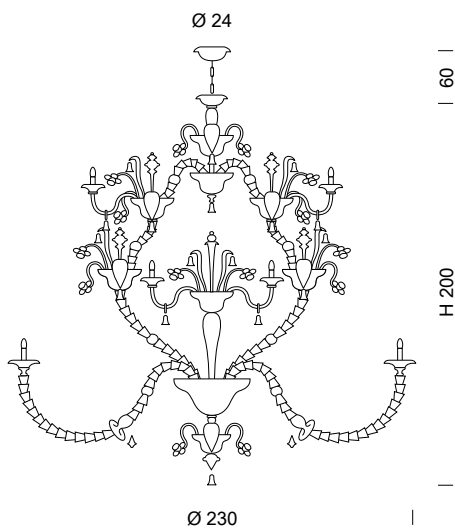

**VE.ORO**  
Verde e Oro 24 Kt  
Green and 24Kt Gold

| Ø 94 |

| Ø 100 |

| Ø 126 |

**1470/6**  
6 x MAX 42W E14

**1470/8**  
8 x MAX 42W E14

**1470/12**  
12 x MAX 42W E14

SYLCOM

| Ø 94 |

| Ø 120 |

| Ø 150 |

**1471/6**  
6 x MAX 42W E14

**1471/9**  
9 x MAX 42W E14

**1471/12**  
12 x MAX 42W E14

| L 27 |

| L 42 |

| L 60 |

**1474/A1**  
1 x MAX 42W E14

**1474/A2**  
2 x MAX 42W E14

**1474/A3**  
3 x MAX 42W E14

Ø 136x86

**1472/8**  
8 x MAX 42W E14

Ø 160x110

**1472/12**  
12 x MAX 42W E14