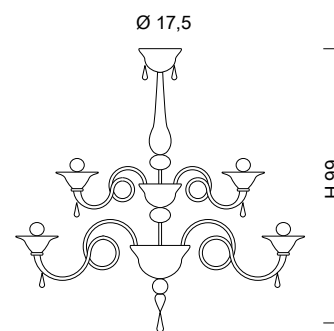

| Ø 76 |

1380/3
3 x MAX 42W E14

| Ø 76 |

1380/5
5 x MAX 42W E14

| Ø 102 |

1380/6
6 x MAX 42W E14

SYLCOM

| Ø 102 |

1380/8
8 x MAX 42W E14

| Ø 106 |

1380/12
12 x MAX 42W E14

| Ø 135 |

1380/16
16 x MAX 42W E14

| Ø 102 |

1380/6+3
9 x MAX 42W E14

| Ø 102 |

1380/8+4
12 x MAX 42W E14

| Ø 106 |

1380/12+6
18 x MAX 42W E14

| Ø 135 |

1380/16+8
24 x MAX 42W E14

1380/A1
1 x MAX 42W E14

KIT 1380
/12 /16 /6+3 /8+4 /12+6 /16+8

1380/A2
2 x MAX 42W E14