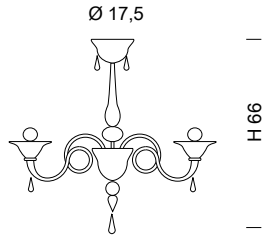

| Ø 76 |

1380/3
3 x MAX 42W E14

| Ø 76 |

1380/5
5 x MAX 42W E14

| Ø 102 |

1380/6
6 x MAX 42W E14

SYLCOM

| Ø 102 |

1380/8
8 x MAX 42W E14

| Ø 106 |

1380/12
12 x MAX 42W E14

| Ø 135 |

1380/16
16 x MAX 42W E14

| Ø 102 |

1380/6+3
9 x MAX 42W E14

| Ø 102 |