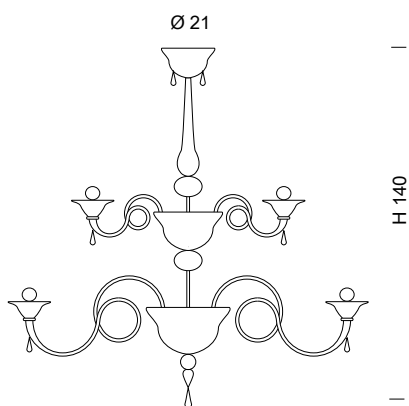

| Ø 76 |

1380/3
3 x MAX 42W E14

| Ø 76 |

1380/5
5 x MAX 42W E14

| Ø 102 |

1380/6
6 x MAX 42W E14

SYLCOM

| Ø 102 |

1380/8
8 x MAX 42W E14

| Ø 106 |

1380/12
12 x MAX 42W E14

| Ø 135 |

1380/16
16 x MAX 42W E14

| Ø 102 |

1380/6+3
9 x MAX 42W E14

| Ø 102 |

1380/8+4
12 x MAX 42W E14

| Ø 106 |

1380/12+6
18 x MAX 42W E14

| Ø 135 |

1380/16+8
24 x MAX 42W E14

1380/A1
1 x MAX 42W E14

KIT 1380
/12 /16 /6+3 /8+4 /12+6 /16+8

1380/A2
2 x MAX 42W E14