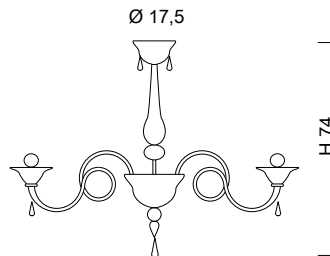

| Ø 76 |

1380/3
3 x MAX 42W E14

| Ø 76 |

1380/5
5 x MAX 42W E14

| Ø 102 |

1380/6
6 x MAX 42W E14

SYLCOM

| Ø 102 |

1380/8
8 x MAX 42W E14

| Ø 106 |

1380/12
12 x MAX 42W E14

| Ø 135 |

1380/16
16 x MAX 42W E14

| Ø 102 |

1380/6+3
9 x MAX 42W E14

| Ø 102 |

1380/8+4
12 x MAX 42W E14

| Ø 106 |

1380/12+6
18 x MAX 42W E14

| Ø 135 |

1380/16+8
24 x MAX 42W E14

1380/A1
1 x MAX 42W E14

KIT 1380
/12 /16 /6+3 /8+4 /12+6 /16+8

1380/A2
2 x MAX 42W E14