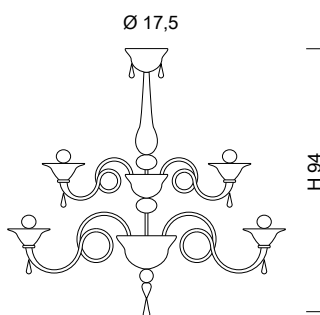

| Ø 76 |

1380/3
3 x MAX 42W E14

| Ø 76 |

1380/5
5 x MAX 42W E14

| Ø 102 |

1380/6
6 x MAX 42W E14

SYLCOM

| Ø 102 |

1380/8
8 x MAX 42W E14

| Ø 106 |

1380/12
12 x MAX 42W E14

| Ø 135 |

1380/16
16 x MAX 42W E14

| Ø 102 |

1380/6+3
9 x MAX 42W E14

| Ø 102 |

1380/8+4
12 x MAX 42W E14

| Ø 106 |

1380/12+6
18 x MAX 42W E14

| Ø 135 |

1380/16+8
24 x MAX 42W E14

1380/A1
1 x MAX 42W E14

KIT 1380
/12 /16 /6+3 /8+4 /12+6 /16+8

1380/A2
2 x MAX 42W E14