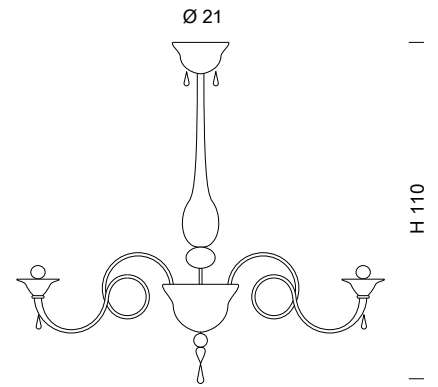

| Ø 76 |

1380/3
3 x MAX 42W E14

| Ø 76 |

1380/5
5 x MAX 42W E14

| Ø 102 |

1380/6
6 x MAX 42W E14

SYLCOM

| Ø 102 |

1380/8
8 x MAX 42W E14

| Ø 106 |

1380/12
12 x MAX 42W E14

| Ø 135 |

1380/16
16 x MAX 42W E14

| Ø 102 |

1380/6+3
9 x MAX 42W E14

| Ø 102 |

1380/8+4
12 x MAX 42W E14

| Ø 106 |

1380/12+6
18 x MAX 42W E14

| Ø 135 |

1380/16+8
24 x MAX 42W E14

1380/A1
1 x MAX 42W E14

KIT 1380
/12 /16 /6+3 /8+4 /12+6 /16+8

1380/A2
2 x MAX 42W E14