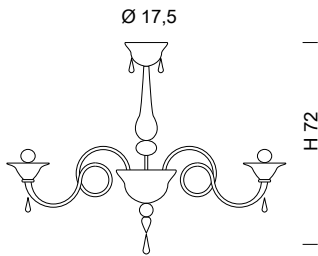

| Ø 76 |

1380/3
3 x MAX 42W E14

| Ø 76 |

1380/5
5 x MAX 42W E14

| Ø 102 |

1380/6
6 x MAX 42W E14

SYLCOM

| Ø 102 |

1380/8
8 x MAX 42W E14

| Ø 106 |

1380/12
12 x MAX 42W E14

| Ø 135 |

1380/16
16 x MAX 42W E14

| Ø 102 |

1380/6+3
9 x MAX 42W E14

| Ø 102 |

1380/8+4
12 x MAX 42W E14

| Ø 106 |

1380/12+6
18 x MAX 42W E14

| Ø 135 |

1380/16+8
24 x MAX 42W E14

1380/A1
1 x MAX 42W E14

KIT 1380
/12 /16 /6+3 /8+4 /12+6 /16+8

1380/A2
2 x MAX 42W E14