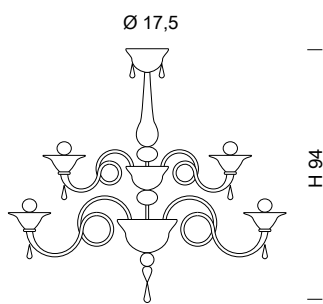

| Ø 76 |

1380/3
3 x MAX 42W E14

| Ø 76 |

1380/5
5 x MAX 42W E14

| Ø 102 |

1380/6
6 x MAX 42W E14

SYLCOM

| Ø 102 |

1380/8
8 x MAX 42W E14

| Ø 106 |

1380/12
12 x MAX 42W E14

| Ø 135 |

1380/16
16 x MAX 42W E14

| Ø 102 |

1380/6+3
9 x MAX 42W E14

| Ø 102 |

1380/8+4
12 x MAX 42W E14

| Ø 106 |

1380/12+6
18 x MAX 42W E14

| Ø 135 |

1380/16+8
24 x MAX 42W E14

1380/A1
1 x MAX 42W E14

KIT 1380
/12 /16 /6+3 /8+4 /12+6 /16+8

1380/A2
2 x MAX 42W E14