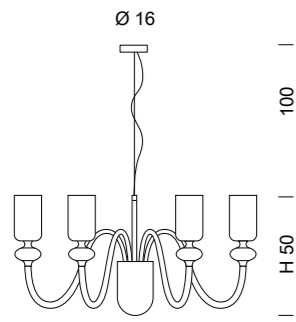

Candel . 2700

Finitura Metallo / Metal Finishes

NNS
 Nickel nero spazzolato
 Brushed black nickel

OS
 Oro spazzolato
 Brushed gold

Finitura Vetro / Glass Finishes

BLCR
 Bianco Latte Cristallo
 Milk White Clear

CR
 Cristallo
 Clear

DEN
 Denim
 Blue Denim

FU
 Fumé
 Smoked

GRY
 Grigio
 Grey

TOP
 Topazio
 Topaz

Ø 90

2700/6
6 x MAX 42W E14

Ø 100

2700/9
9 x MAX 42W E14

Ø 120

2700/12
12 x MAX 42W E14

L 53,5

2700/A2
2 x MAX 42W E14

SYLCOM

CANDEL