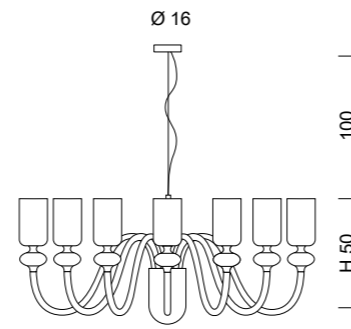

CR
 Cristallo
 Clear

DEN
 Denim
 Blue Denim

FU
 Fumé
 Smoked

GRY
 Grigio
 Grey

TOP
 Topazio
 Topaz

Ø 90

2700/6
6 x MAX 42W E14

Ø 100

2700/9
9 x MAX 42W E14

Ø 120

2700/12
12 x MAX 42W E14

L 53,5

2700/A2
2 x MAX 42W E14

SYLCOM

CANDEL