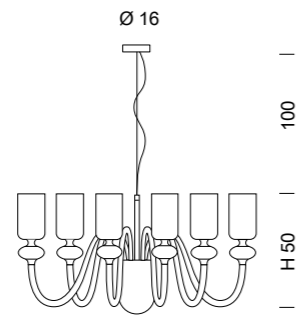

Candel . 2700

Finitura Metallo / Metal Finishes

NNS
 Nickel nero spazzolato
 Brushed black nickel

OS
 Oro spazzolato
 Brushed gold

Finitura Vetro / Glass Finishes

BLCR
 Bianco Latte Cristallo
 Milk White Clear

CR
 Cristallo
 Clear

DEN
 Denim
 Blue Denim

FU
 Fumé
 Smoked

GRY
 Grigio
 Grey

TOP
 Topazio
 Topaz

Ø 90

2700/6
6 x MAX 42W E14

Ø 100

2700/9
9 x MAX 42W E14

Ø 120

2700/12
12 x MAX 42W E14

L 53,5

2700/A2
2 x MAX 42W E14

SYLCOM

CANDEL