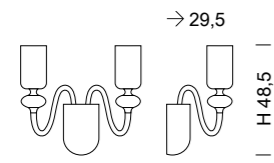

Candel . 2700

Finitura Metallo / Metal Finishes

NNS
 Nickel nero spazzolato
 Brushed black nickel

OS
 Oro spazzolato
 Brushed gold

Finitura Vetro / Glass Finishes

BLCR
 Bianco Latte Cristallo
 Milk White Clear

CR
 Cristallo
 Clear

DEN
 Denim
 Blue Denim

FU
 Fumé
 Smoked

GRY
 Grigio
 Grey

TOP
 Topazio
 Topaz

Ø 90

2700/6
6 x MAX 42W E14

Ø 100

2700/9
9 x MAX 42W E14

Ø 120

2700/12
12 x MAX 42W E14

L 53,5

2700/A2
2 x MAX 42W E14

SYLCOM

CANDEL