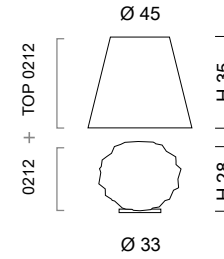

—Emispha
Table lamp 0212 K BL + TOP 0212 WE

—Emispha
Table lamp 0212 K TOP + TOP 0211 GR

0200
1 x MAX 42 W E14

0201
1 x MAX 70W E27

0204
1 x MAX 42W E14

0205
3 x MAX 42W E14

0211 + TOP 0211
1 x MAX 42 W E14

0212 + TOP 0212
1 x MAX 70W E27

0206
1 x MAX 42W E14

0207
2 x MAX 42W E14

Sistema per composizioni multiple/ Multiple arrangements

Fornito senza rosone / Supplied without ceiling rose

* **KIT 0202** +

0202
1 x MAX 42 W E14

+

0203
1 x MAX 70W E27

=

KIT 0202
+ (n°) 0202 + (n°) 0203

* Rosone in cromo per composizioni multiple: comunicare il nr. di uscite da inserire nel KIT (rosone). Massimo 9 uscite.
 Chrome ceiling rose for multiple arrangements: please indicate the nr. of exits to be inserted in the KIT (ceiling rose). Carries maximum 9 exits.