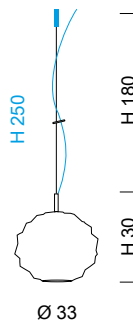

—Emispha
Table lamp 0212 K BL + TOP 0212 WE

—Emispha
Table lamp 0212 K TOP + TOP 0211 GR

0200
1 x MAX 42 W E14

0201
1 x MAX 70W E27

0204
1 x MAX 42W E14

0205
3 x MAX 42W E14

0211 + TOP 0211
1 x MAX 42 W E14

0212 + TOP 0212
1 x MAX 70W E27

0206
1 x MAX 42W E14

0207
2 x MAX 42W E14

Sistema per composizioni multiple/ Multiple arrangements

Fornito senza rosone / Supplied without ceiling rose

* **KIT 0202** +

0202
1 x MAX 42 W E14

+

0203
1 x MAX 70W E27

=

KIT 0202
+ (n°) 0202 + (n°) 0203

* Rosone in cromo per composizioni multiple: comunicare il nr. di uscite da inserire nel KIT (rosone). Massimo 9 uscite.
 Chrome ceiling rose for multiple arrangements: please indicate the nr. of exits to be inserted in the KIT (ceiling rose). Carries maximum 9 exits.