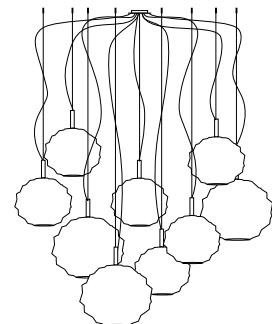

—Emispha
Table lamp 0212 K BL + TOP 0212 WE

—Emispha
Table lamp 0212 K TOP + TOP 0211 GR

0200
1 x MAX 42 W E14

0201
1 x MAX 70W E27

0204
1 x MAX 42W E14

0205
3 x MAX 42W E14

0211 + TOP 0211
1 x MAX 42 W E14

0212 + TOP 0212
1 x MAX 70W E27

0206
1 x MAX 42W E14

0207
2 x MAX 42W E14

Sistema per composizioni multiple/ Multiple arrangements

Fornito senza rosone / Supplied without ceiling rose

* **KIT 0202** +

0202
1 x MAX 42 W E14

+

0203
1 x MAX 70W E27

=

KIT 0202
+ (n°) 0202 + (n°) 0203

* Rosone in cromo per composizioni multiple: comunicare il nr. di uscite da inserire nel KIT (rosone). Massimo 9 uscite.
 Chrome ceiling rose for multiple arrangements: please indicate the nr. of exits to be inserted in the KIT (ceiling rose). Carries maximum 9 exits.