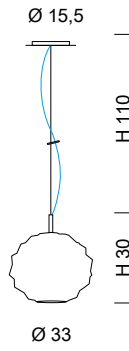

—Emispha
Table lamp 0212 K BL + TOP 0212 WE

—Emispha
Table lamp 0212 K TOP + TOP 0211 GR

0200
1 x MAX 42 W E14

0201
1 x MAX 70W E27

0204
1 x MAX 42W E14

0205
3 x MAX 42W E14

0211 + TOP 0211
1 x MAX 42 W E14

0212 + TOP 0212
1 x MAX 70W E27

0206
1 x MAX 42W E14

0207
2 x MAX 42W E14

Sistema per composizioni multiple/ Multiple arrangements

Fornito senza rosone / Supplied without ceiling rose

* **KIT 0202** +

0202
1 x MAX 42 W E14

+

0203
1 x MAX 70W E27

=

KIT 0202
+ (n°) 0202 + (n°) 0203

* Rosone in cromo per composizioni multiple: comunicare il nr. di uscite da inserire nel KIT (rosone). Massimo 9 uscite.
 Chrome ceiling rose for multiple arrangements: please indicate the nr. of exits to be inserted in the KIT (ceiling rose). Carries maximum 9 exits.