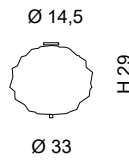

—Emispha
Table lamp 0212 K BL + TOP 0212 WE

—Emispha
Table lamp 0212 K TOP + TOP 0211 GR

0200
1 x MAX 42 W E14

0201
1 x MAX 70W E27

0204
1 x MAX 42W E14

0205
3 x MAX 42W E14

0211 + TOP 0211
1 x MAX 42 W E14

+

0203
1 x MAX 70W E27

=

KIT 0202
+ (n°) 0202 + (n°) 0203

* Rosone in cromo per composizioni multiple: comunicare il nr. di uscite da inserire nel KIT (rosone). Massimo 9 uscite.
 Chrome ceiling rose for multiple arrangements: please indicate the nr. of exits to be inserted in the KIT (ceiling rose). Carries maximum 9 exits.