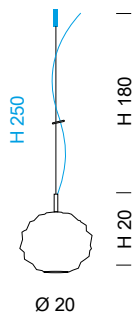

—Emispha
Table lamp 0212 K BL + TOP 0212 WE

—Emispha
Table lamp 0212 K TOP + TOP 0211 GR

0200
1 x MAX 42 W E14

0201
1 x MAX 70W E27

0204
1 x MAX 42W E14

0205
3 x MAX 42W E14

0211 + TOP 0211
1 x MAX 42 W E14

0212 + TOP 0212
1 x MAX 70W E27

0206
1 x MAX 42W E14

0207
2 x MAX 42W E14

Sistema per composizioni multiple/ Multiple arrangements

Fornito senza rosone / Supplied without ceiling rose

* **KIT 0202** +

0202
1 x MAX 42 W E14

+

0203
1 x MAX 70W E27

=

KIT 0202
+ (n°) 0202 + (n°) 0203

* Rosone in cromo per composizioni multiple: comunicare il nr. di uscite da inserire nel KIT (rosone). Massimo 9 uscite.
 Chrome ceiling rose for multiple arrangements: please indicate the nr. of exits to be inserted in the KIT (ceiling rose). Carries maximum 9 exits.