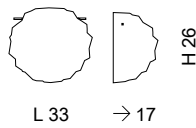

0207
2 x MAX 42W E14