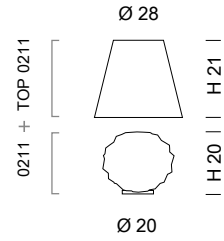

—Emispha
Table lamp 0212 K BL + TOP 0212 WE

—Emispha
Table lamp 0212 K TOP + TOP 0211 GR

0200
1 x MAX 42 W E14

0201
1 x MAX 70W E27

0204
1 x MAX 42W E14

0205
3 x MAX 42W E14

0211 + TOP 0211
1 x MAX 42 W E14

0212 + TOP 0212
1 x MAX 70W E27

0206
1 x MAX 42W E14

0207
2 x MAX 42W E14

Sistema per composizioni multiple/ Multiple arrangements

Fornito senza rosone / Supplied without ceiling rose

* **KIT 0202** +

0202
1 x MAX 42 W E14

+

0203
1 x MAX 70W E27

=

KIT 0202
+ (n°) 0202 + (n°) 0203

* Rosone in cromo per composizioni multiple: comunicare il nr. di uscite da inserire nel KIT (rosone). Massimo 9 uscite.
 Chrome ceiling rose for multiple arrangements: please indicate the nr. of exits to be inserted in the KIT (ceiling rose). Carries maximum 9 exits.