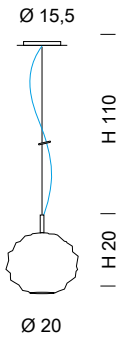

—Emispha
Table lamp 0212 K BL + TOP 0212 WE

—Emispha
Table lamp 0212 K TOP + TOP 0211 GR

0200
1 x MAX 42 W E14

0201
1 x MAX 70W E27

0204
1 x MAX 42W E14

0205
3 x MAX 42W E14

0211 + TOP 0211
1 x MAX 42 W E14

0212 + TOP 0212
1 x MAX 70W E27

0206
1 x MAX 42W E14

0207
2 x MAX 42W E14

Sistema per composizioni multiple/ Multiple arrangements

Fornito senza rosone / Supplied without ceiling rose

* **KIT 0202** +

0202
1 x MAX 42 W E14

+

0203
1 x MAX 70W E27

=

KIT 0202
+ (n°) 0202 + (n°) 0203

* Rosone in cromo per composizioni multiple: comunicare il nr. di uscite da inserire nel KIT (rosone). Massimo 9 uscite.
 Chrome ceiling rose for multiple arrangements: please indicate the nr. of exits to be inserted in the KIT (ceiling rose). Carries maximum 9 exits.