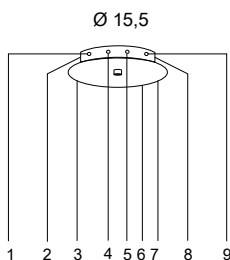

0212 + TOP 0212
1 x MAX 70W E27

0206
1 x MAX 42W E14

0207
2 x MAX 42W E14

Sistema per composizioni multiple/ Multiple arrangements

Fornito senza rosone / Supplied without ceiling rose

* **KIT 0202** +

0202
1 x MAX 42 W E14

+

0203
1 x MAX 70W E27

=

KIT 0202
+ (n°) 0202 + (n°) 0203

* Rosone in cromo per composizioni multiple: comunicare il nr. di uscite da inserire nel KIT (rosone). Massimo 9 uscite.
 Chrome ceiling rose for multiple arrangements: please indicate the nr. of exits to be inserted in the KIT (ceiling rose). Carries maximum 9 exits.