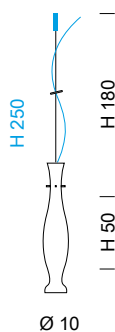

—Diva  
Suspension 0221 K CR - 0221 K DEN

**0220**

1 x MAX 75W GU10 

SYLCOM

**Sistema per composizioni multiple/ Multiple arrangements**

Fornito senza rosone / Supplied without ceiling rose

\* **KIT 0221**

+

**0221**

1 x MAX 75W GU10

=

**KIT 0221 + (n°) 0221**

\* Rosone in cromo per composizioni multiple: comunicare il nr. di uscite da inserire nel KIT (rosone). Massimo 9 uscite.

Chrome ceiling rose for multiple arrangements: please indicate the nr. of exits to be inserted in the KIT (ceiling rose). Carries maximum 9 exits.