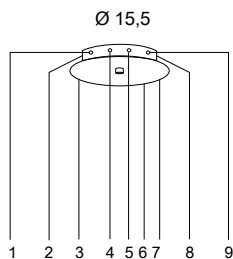

—Diva  
Suspension 0221 K CR - 0221 K DEN

**0220**

1 x MAX 75W GU10 

SYLCOM

**Sistema per composizioni multiple/ Multiple arrangements**

Fornito senza rosone / Supplied without ceiling rose

\* **KIT 0221**

+

**0221**

1 x MAX 75W GU10

=

**KIT 0221 + (n°) 0221**

\* Rosone in cromo per composizioni multiple: comunicare il nr. di uscite da inserire nel KIT (rosone). Massimo 9 uscite.

Chrome ceiling rose for multiple arrangements: please indicate the nr. of exits to be inserted in the KIT (ceiling rose). Carries maximum 9 exits.