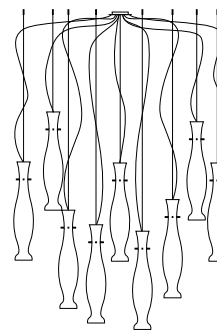

—Diva  
Suspension 0221 K CR - 0221 K DEN

**0220**

1 x MAX 75W GU10 

SYLCOM

**Sistema per composizioni multiple/ Multiple arrangements**

Fornito senza rosone / Supplied without ceiling rose

\* **KIT 0221**

+

**0221**

1 x MAX 75W GU10

=

**KIT 0221 + (n°) 0221**

\* Rosone in cromo per composizioni multiple: comunicare il nr. di uscite da inserire nel KIT (rosone). Massimo 9 uscite.

Chrome ceiling rose for multiple arrangements: please indicate the nr. of exits to be inserted in the KIT (ceiling rose). Carries maximum 9 exits.