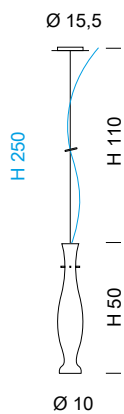

—Diva  
Suspension 0221 K CR - 0221 K DEN

**0220**

1 x MAX 75W GU10 

SYLCOM

**Sistema per composizioni multiple/ Multiple arrangements**

Fornito senza rosone / Supplied without ceiling rose

\* **KIT 0221**

+

**0221**

1 x MAX 75W GU10

=

**KIT 0221 + (n°) 0221**

\* Rosone in cromo per composizioni multiple: comunicare il nr. di uscite da inserire nel KIT (rosone). Massimo 9 uscite.

Chrome ceiling rose for multiple arrangements: please indicate the nr. of exits to be inserted in the KIT (ceiling rose). Carries maximum 9 exits.