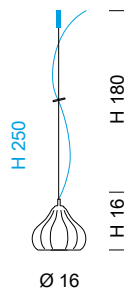

**0240**  
1 x MAX 60W G9

**0241**  
1 x MAX 42W E14

**0242**  
1 x MAX 70W E27

**0246**  
1 x MAX 60W G9

**0247**  
1 x MAX 42W E14

**0248**  
2 x MAX 42W E14

SYLCOM

**Sistema per composizioni multiple/ Multiple arrangements**

Fornito senza rosone / Supplied without ceiling rose

**0243**  
1 x MAX 60W G9

**0244**  
1 x MAX 42W E14

**0245**  
1 x MAX 70W E27

\* **KIT 0243** + **0243** + **0244** + **0245** = **KIT 0243 + (n°) 0243 + (n°) 0244 + (n°) 0245**

\* Rosone in cromo per composizioni multiple: comunicare il nr. di uscite da inserire nel KIT (rosone). Massimo 9 uscite.  
 Chrome ceiling rose for multiple arrangements: please indicate the nr. of exits to be inserted in the KIT (ceiling rose). Carries maximum 9 exits.