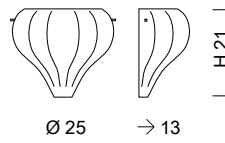

**0240**  
1 x MAX 60W G9

**0241**  
1 x MAX 42W E14

**0242**  
1 x MAX 70W E27

**0246**  
1 x MAX 60W G9

**0247**  
1 x MAX 42W E14

**0248**  
2 x MAX 42W E14

SYLCOM

**Sistema per composizioni multiple/ Multiple arrangements**

\* Rosone in cromo per composizioni multiple: comunicare il nr. di uscite da inserire nel KIT (rosone). Massimo 9 uscite.  
 Chrome ceiling rose for multiple arrangements: please indicate the nr. of exits to be inserted in the KIT (ceiling rose). Carries maximum 9 exits.