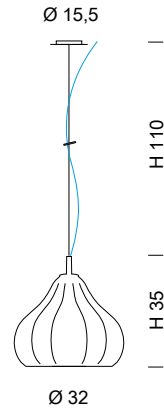

**0240**  
1 x MAX 60W G9

**0241**  
1 x MAX 42W E14

**0242**  
1 x MAX 70W E27

**0246**  
1 x MAX 60W G9

**0247**  
1 x MAX 42W E14

**0248**  
2 x MAX 42W E14

SYLCOM

**Sistema per composizioni multiple/ Multiple arrangements**

Fornito senza rosone / Supplied without ceiling rose

**0243**  
1 x MAX 60W G9

**0244**  
1 x MAX 42W E14

**0245**  
1 x MAX 70W E27

\* **KIT 0243** + **0243** + **0244** + **0245** = **KIT 0243 + (n°) 0243 + (n°) 0244 + (n°) 0245**

\* Rosone in cromo per composizioni multiple: comunicare il nr. di uscite da inserire nel KIT (rosone). Massimo 9 uscite.  
 Chrome ceiling rose for multiple arrangements: please indicate the nr. of exits to be inserted in the KIT (ceiling rose). Carries maximum 9 exits.