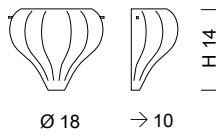

**0240**  
1 x MAX 60W G9

**0241**  
1 x MAX 42W E14

**0242**  
1 x MAX 70W E27

**0246**  
1 x MAX 60W G9

**0247**  
1 x MAX 42W E14

**0248**  
2 x MAX 42W E14

SYLCOM

**Sistema per composizioni multiple/ Multiple arrangements**

\* Rosone in cromo per composizioni multiple: comunicare il nr. di uscite da inserire nel KIT (rosone). Massimo 9 uscite.  
 Chrome ceiling rose for multiple arrangements: please indicate the nr. of exits to be inserted in the KIT (ceiling rose). Carries maximum 9 exits.