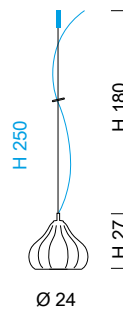

0244
1 x MAX 42W E14