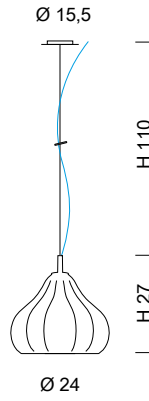

**0240**  
1 x MAX 60W G9

**0241**  
1 x MAX 42W E14

**0242**  
1 x MAX 70W E27

**0246**  
1 x MAX 60W G9

**0247**  
1 x MAX 42W E14

**0248**  
2 x MAX 42W E14

SYLCOM

**Sistema per composizioni multiple/ Multiple arrangements**

Fornito senza rosone / Supplied without ceiling rose

**0243**  
1 x MAX 60W G9

**0244**  
1 x MAX 42W E14

**0245**  
1 x MAX 70W E27

\* **KIT 0243** + **0243** + **0244** + **0245** = **KIT 0243 + (n°) 0243 + (n°) 0244 + (n°) 0245**

\* Rosone in cromo per composizioni multiple: comunicare il nr. di uscite da inserire nel KIT (rosone). Massimo 9 uscite.  
 Chrome ceiling rose for multiple arrangements: please indicate the nr. of exits to be inserted in the KIT (ceiling rose). Carries maximum 9 exits.