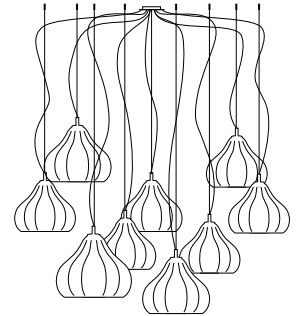

**0240**  
1 x MAX 60W G9

**0241**  
1 x MAX 42W E14

**0242**  
1 x MAX 70W E27

**0246**  
1 x MAX 60W G9

**0247**  
1 x MAX 42W E14

**0248**  
2 x MAX 42W E14

SYLCOM

**Sistema per composizioni multiple/ Multiple arrangements**

Fornito senza rosone / Supplied without ceiling rose

**0243**  
1 x MAX 60W G9

**0244**  
1 x MAX 42W E14

**0245**  
1 x MAX 70W E27

\* **KIT 0243** + **0243** + **0244** + **0245** = **KIT 0243 + (n°) 0243 + (n°) 0244 + (n°) 0245**

\* Rosone in cromo per composizioni multiple: comunicare il nr. di uscite da inserire nel KIT (rosone). Massimo 9 uscite.  
 Chrome ceiling rose for multiple arrangements: please indicate the nr. of exits to be inserted in the KIT (ceiling rose). Carries maximum 9 exits.