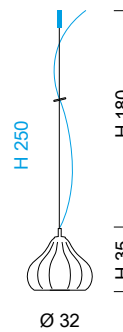

**0240**  
1 x MAX 60W G9

**0241**  
1 x MAX 42W E14

**0242**  
1 x MAX 70W E27

**0246**  
1 x MAX 60W G9

**0247**  
1 x MAX 42W E14

**0248**  
2 x MAX 42W E14

SYLCOM

**Sistema per composizioni multiple/ Multiple arrangements**

Fornito senza rosone / Supplied without ceiling rose

**0243**  
1 x MAX 60W G9

**0244**  
1 x MAX 42W E14

**0245**  
1 x MAX 70W E27

\* **KIT 0243** + **0243** + **0244** + **0245** = **KIT 0243 + (n°) 0243 + (n°) 0244 + (n°) 0245**

\* Rosone in cromo per composizioni multiple: comunicare il nr. di uscite da inserire nel KIT (rosone). Massimo 9 uscite.  
 Chrome ceiling rose for multiple arrangements: please indicate the nr. of exits to be inserted in the KIT (ceiling rose). Carries maximum 9 exits.