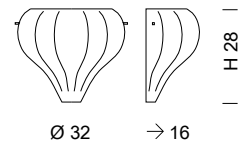

**0240**  
1 x MAX 60W G9

**0241**  
1 x MAX 42W E14

**0242**  
1 x MAX 70W E27

**0246**  
1 x MAX 60W G9

**0247**  
1 x MAX 42W E14

**0248**  
2 x MAX 42W E14

SYLCOM

**Sistema per composizioni multiple/ Multiple arrangements**

\* Rosone in cromo per composizioni multiple: comunicare il nr. di uscite da inserire nel KIT (rosone). Massimo 9 uscite.  
 Chrome ceiling rose for multiple arrangements: please indicate the nr. of exits to be inserted in the KIT (ceiling rose). Carries maximum 9 exits.