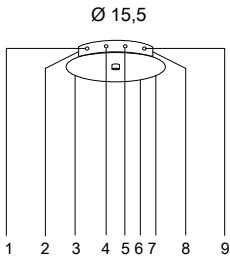

Sistema per composizioni multiple/ Multiple arrangements

Fornito senza rosone / Supplied without ceiling rose

0243
1 x MAX 60W G9