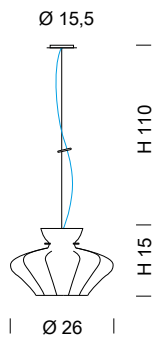

—Sweet

Composizione multipla con art. **0142**. Vedi pagina XXX

Showing some of the many ways art. **0142** can be arranged. See on page XXX

**0140**  
1 x MAX 42W E14

**0141**  
1 x MAX 70W E27

**0144**  
2 x MAX 40W G9

**0145**  
2 x MAX 42W E14

SYLCOM

**Sistema per composizioni multiple/ Multiple arrangements**

Fornito senza rosone / Supplied without ceiling rose

**0142**  
1 x MAX 42 W E14

**0143**  
1 x MAX 70W E27

**KIT 0142**  
+ (n°) 0142 + (n°) 0143

\* Rosone in cromo per composizioni multiple: comunicare il nr. di uscite da inserire nel KIT (rosone). Massimo 9 uscite.  
Chrome ceiling rose for multiple arrangements: please indicate the nr. of exits to be inserted in the KIT (ceiling rose). Carries maximum 9 exits.