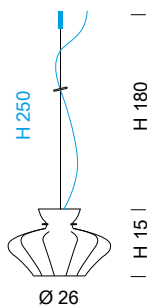

—Sweet

Composizione multipla con art. **0142**. Vedi pagina XXX

Showing some of the many ways art. **0142** can be arranged. See on page XXX

**0140**  
1 x MAX 42W E14

**0141**  
1 x MAX 70W E27

**0144**  
2 x MAX 40W G9

**0145**  
2 x MAX 42W E14

SYLCOM

**Sistema per composizioni multiple/ Multiple arrangements**

Fornito senza rosone / Supplied without ceiling rose

**0142**  
1 x MAX 42 W E14

**0143**  
1 x MAX 70W E27

**KIT 0142**  
+ (n°) 0142 + (n°) 0143

\* Rosone in cromo per composizioni multiple: comunicare il nr. di uscite da inserire nel KIT (rosone). Massimo 9 uscite.  
Chrome ceiling rose for multiple arrangements: please indicate the nr. of exits to be inserted in the KIT (ceiling rose). Carries maximum 9 exits.