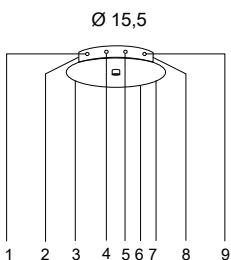

—Sweet

Composizione multipla con art. **0142**. Vedi pagina XXX

Showing some of the many ways art. **0142** can be arranged. See on page XXX

**0140**  
1 x MAX 42W E14

**0141**  
1 x MAX 70W E27

**0144**  
2 x MAX 40W G9

**0145**  
2 x MAX 42W E14

SYLCOM

**Sistema per composizioni multiple/ Multiple arrangements**

Fornito senza rosone / Supplied without ceiling rose

**0142**  
1 x MAX 42 W E14

**0143**  
1 x MAX 70W E27

**KIT 0142**  
+ (n°) 0142 + (n°) 0143

\* Rosone in cromo per composizioni multiple: comunicare il nr. di uscite da inserire nel KIT (rosone). Massimo 9 uscite.  
Chrome ceiling rose for multiple arrangements: please indicate the nr. of exits to be inserted in the KIT (ceiling rose). Carries maximum 9 exits.