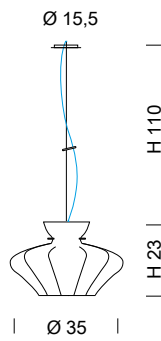

—Sweet

Composizione multipla con art. **0142**. Vedi pagina XXX

Showing some of the many ways art. **0142** can be arranged. See on page XXX

**0140**  
1 x MAX 42W E14

**0141**  
1 x MAX 70W E27

**0144**  
2 x MAX 40W G9

**0145**  
2 x MAX 42W E14

SYLCOM

**Sistema per composizioni multiple/ Multiple arrangements**

Fornito senza rosone / Supplied without ceiling rose

**0142**  
1 x MAX 42 W E14

**0143**  
1 x MAX 70W E27

**KIT 0142**  
+ (n°) 0142 + (n°) 0143

\* Rosone in cromo per composizioni multiple: comunicare il nr. di uscite da inserire nel KIT (rosone). Massimo 9 uscite.  
Chrome ceiling rose for multiple arrangements: please indicate the nr. of exits to be inserted in the KIT (ceiling rose). Carries maximum 9 exits.