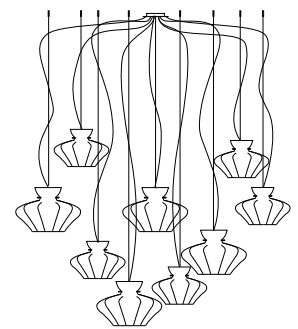

—Sweet

Composizione multipla con art. **0142**. Vedi pagina XXX

Showing some of the many ways art. **0142** can be arranged. See on page XXX

**0140**  
1 x MAX 42W E14

**0141**  
1 x MAX 70W E27

**0144**  
2 x MAX 40W G9

**0145**  
2 x MAX 42W E14

SYLCOM

**Sistema per composizioni multiple/ Multiple arrangements**

Fornito senza rosone / Supplied without ceiling rose

**0142**  
1 x MAX 42 W E14

**0143**  
1 x MAX 70W E27

**KIT 0142**  
+ (n°) 0142 + (n°) 0143

\* Rosone in cromo per composizioni multiple: comunicare il nr. di uscite da inserire nel KIT (rosone). Massimo 9 uscite.  
Chrome ceiling rose for multiple arrangements: please indicate the nr. of exits to be inserted in the KIT (ceiling rose). Carries maximum 9 exits.