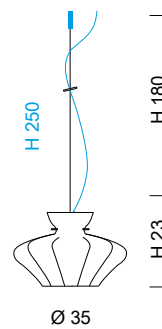

—Sweet

Composizione multipla con art. **0142**. Vedi pagina XXX

Showing some of the many ways art. **0142** can be arranged. See on page XXX

**0140**  
1 x MAX 42W E14

**0141**  
1 x MAX 70W E27

**0144**  
2 x MAX 40W G9

**0145**  
2 x MAX 42W E14

SYLCOM

**Sistema per composizioni multiple/ Multiple arrangements**

Fornito senza rosone / Supplied without ceiling rose

**0142**  
1 x MAX 42 W E14

**0143**  
1 x MAX 70W E27

**KIT 0142**  
+ (n°) 0142 + (n°) 0143

\* Rosone in cromo per composizioni multiple: comunicare il nr. di uscite da inserire nel KIT (rosone). Massimo 9 uscite.  
Chrome ceiling rose for multiple arrangements: please indicate the nr. of exits to be inserted in the KIT (ceiling rose). Carries maximum 9 exits.