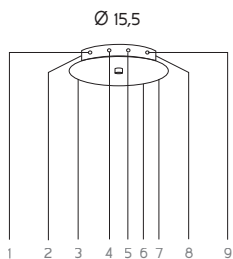

**0600**  
1 x MAX 10W LED  
3000° K

**0601**  
1 x MAX 19W LED  
3000° K

SYLCOM

**Sistema per composizioni multiple/ Multiple arrangements**

Fornito senza rosone / Supplied without ceiling rose

**0602**  
1 x MAX 10W LED  
3000° K

**0603**  
1 x MAX 19W LED  
3000° K

\* KIT 0600 + 0602 + 0603 = KIT 0600 + (n°) 0602 + (n°) 0603

\* Rosone in cromo per composizioni multiple: comunicare il nr. di uscite da inserire nel KIT (rosone). Massimo 9 uscite.  
Chrome ceiling rose for multiple arrangements: please indicate the nr. of exits to be inserted in the KIT (ceiling rose). Carries maximum 9 exits.