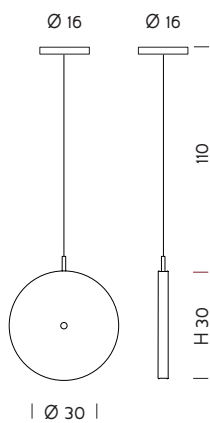

**0600**  
1 x MAX 10W LED  
3000° K

**0601**  
1 x MAX 19W LED  
3000° K

SYLCOM

**Sistema per composizioni multiple/ Multiple arrangements**

Fornito senza rosone / Supplied without ceiling rose

**0602**  
1 x MAX 10W LED  
3000° K

**0603**  
1 x MAX 19W LED  
3000° K

\* KIT 0600 + 0602 + 0603 = KIT 0600 + (n°) 0602 + (n°) 0603

\* Rosone in cromo per composizioni multiple: comunicare il nr. di uscite da inserire nel KIT (rosone). Massimo 9 uscite.  
Chrome ceiling rose for multiple arrangements: please indicate the nr. of exits to be inserted in the KIT (ceiling rose). Carries maximum 9 exits.