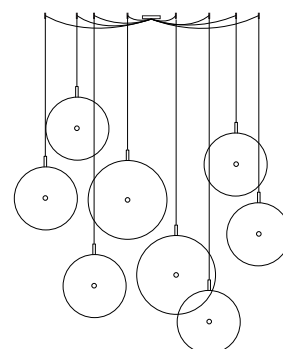

**0600**  
1 x MAX 10W LED  
3000° K

**0601**  
1 x MAX 19W LED  
3000° K

SYLCOM

**Sistema per composizioni multiple/ Multiple arrangements**

Fornito senza rosone / Supplied without ceiling rose

**0602**  
1 x MAX 10W LED  
3000° K

**0603**  
1 x MAX 19W LED  
3000° K

\* KIT 0600 + 0602 + 0603 = KIT 0600 + (n°) 0602 + (n°) 0603

\* Rosone in cromo per composizioni multiple: comunicare il nr. di uscite da inserire nel KIT (rosone). Massimo 9 uscite.  
Chrome ceiling rose for multiple arrangements: please indicate the nr. of exits to be inserted in the KIT (ceiling rose). Carries maximum 9 exits.