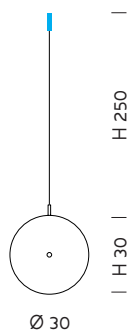

**0600**  
1 x MAX 10W LED  
3000° K

**0601**  
1 x MAX 19W LED  
3000° K

SYLCOM

**Sistema per composizioni multiple/ Multiple arrangements**

Fornito senza rosone / Supplied without ceiling rose

**0602**  
1 x MAX 10W LED  
3000° K

**0603**  
1 x MAX 19W LED  
3000° K

\* KIT 0600 + 0602 + 0603 = KIT 0600 + (n°) 0602 + (n°) 0603

\* Rosone in cromo per composizioni multiple: comunicare il nr. di uscite da inserire nel KIT (rosone). Massimo 9 uscite.  
Chrome ceiling rose for multiple arrangements: please indicate the nr. of exits to be inserted in the KIT (ceiling rose). Carries maximum 9 exits.