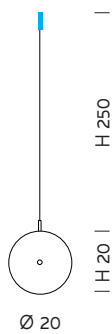

**0600**  
1 x MAX 10W LED  
3000° K

**0601**  
1 x MAX 19W LED  
3000° K

SYLCOM

**Sistema per composizioni multiple/ Multiple arrangements**

Fornito senza rosone / Supplied without ceiling rose

**0602**  
1 x MAX 10W LED  
3000° K

**0603**  
1 x MAX 19W LED  
3000° K

\* KIT 0600 + 0602 + 0603 = KIT 0600 + (n°) 0602 + (n°) 0603

\* Rosone in cromo per composizioni multiple: comunicare il nr. di uscite da inserire nel KIT (rosone). Massimo 9 uscite.  
Chrome ceiling rose for multiple arrangements: please indicate the nr. of exits to be inserted in the KIT (ceiling rose). Carries maximum 9 exits.