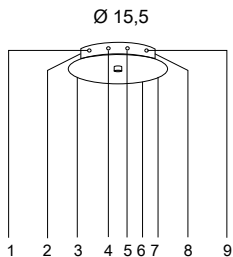

—Korinthos  
Wall lamp 0036 K CR

**0030**  
1 x MAX 42W E14

**0031**  
1 x MAX 70W E27

**0046**  
1 x MAX 42W E14

**0047**  
1 x MAX 70W E27

**0036**  
1 x MAX 42W E14

**0037**  
1 x MAX 70W E27

**0038**  
2 x MAX 42W E14

**0039**  
2 x MAX 70W E27

SYLCOM

**Sistema per composizioni multiple/ Multiple arrangements**

Fornito senza rosone / Supplied without ceiling rose

\* **KIT 0040**

**0040**  
1 x MAX 42W E14

**0041**  
1 x MAX 70W E27

**KIT 0040**  
+ (n°) 0040 + (n°) 0041

\* Rosone in cromo per composizioni multiple: comunicare il nr. di uscite da inserire nel KIT (rosone). Massimo 9 uscite.  
Chrome ceiling rose for multiple arrangements: please indicate the nr. of exits to be inserted in the KIT (ceiling rose). Carries maximum 9 exits.