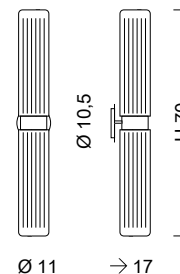

—Korinthos  
Wall lamp 0036 K CR

**0030**  
1 x MAX 42W E14

**0031**  
1 x MAX 70W E27

**0046**  
1 x MAX 42W E14

**0047**  
1 x MAX 70W E27

**0036**  
1 x MAX 42W E14

**0037**  
1 x MAX 70W E27

**0038**  
2 x MAX 42W E14

**0039**  
2 x MAX 70W E27

SYLCOM

**Sistema per composizioni multiple/ Multiple arrangements**

Fornito senza rosone / Supplied without ceiling rose

\* **KIT 0040**

**0040**  
1 x MAX 42W E14

**0041**  
1 x MAX 70W E27

**KIT 0040**  
+ (n°) 0040 + (n°) 0041

\* Rosone in cromo per composizioni multiple: comunicare il nr. di uscite da inserire nel KIT (rosone). Massimo 9 uscite.  
Chrome ceiling rose for multiple arrangements: please indicate the nr. of exits to be inserted in the KIT (ceiling rose). Carries maximum 9 exits.