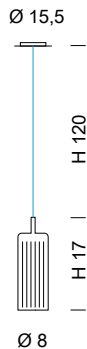

—Korinthos  
Wall lamp 0036 K CR

**0030**  
1 x MAX 42W E14

**0031**  
1 x MAX 70W E27

**0046**  
1 x MAX 42W E14

**0047**  
1 x MAX 70W E27

**0036**  
1 x MAX 42W E14

**0037**  
1 x MAX 70W E27

**0038**  
2 x MAX 42W E14

**0039**  
2 x MAX 70W E27

SYLCOM

**Sistema per composizioni multiple/ Multiple arrangements**

Fornito senza rosone / Supplied without ceiling rose

\* **KIT 0040**

**0040**  
1 x MAX 42W E14

**0041**  
1 x MAX 70W E27

**KIT 0040**  
+ (n°) 0040 + (n°) 0041

\* Rosone in cromo per composizioni multiple: comunicare il nr. di uscite da inserire nel KIT (rosone). Massimo 9 uscite.  
Chrome ceiling rose for multiple arrangements: please indicate the nr. of exits to be inserted in the KIT (ceiling rose). Carries maximum 9 exits.