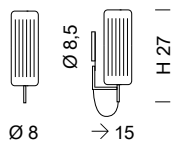

—Korinthos  
Wall lamp 0036 K CR

**0030**  
1 x MAX 42W E14

**0031**  
1 x MAX 70W E27

**0046**  
1 x MAX 42W E14

**0047**  
1 x MAX 70W E27

**0036**  
1 x MAX 42W E14

**0037**  
1 x MAX 70W E27

**0038**  
2 x MAX 42W E14

**0039**  
2 x MAX 70W E27

SYLCOM

**Sistema per composizioni multiple/ Multiple arrangements**

Fornito senza rosone / Supplied without ceiling rose

\* **KIT 0040**

**0040**  
1 x MAX 42W E14

**0041**  
1 x MAX 70W E27

**KIT 0040**  
+ (n°) 0040 + (n°) 0041

\* Rosone in cromo per composizioni multiple: comunicare il nr. di uscite da inserire nel KIT (rosone). Massimo 9 uscite.  
Chrome ceiling rose for multiple arrangements: please indicate the nr. of exits to be inserted in the KIT (ceiling rose). Carries maximum 9 exits.