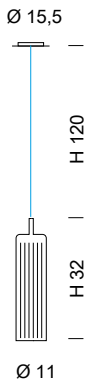

—Korinthos  
Wall lamp 0036 K CR

**0030**  
1 x MAX 42W E14

**0031**  
1 x MAX 70W E27

**0046**  
1 x MAX 42W E14

**0047**  
1 x MAX 70W E27

**0036**  
1 x MAX 42W E14

**0037**  
1 x MAX 70W E27

**0038**  
2 x MAX 42W E14

**0039**  
2 x MAX 70W E27

SYLCOM

**Sistema per composizioni multiple/ Multiple arrangements**

Fornito senza rosone / Supplied without ceiling rose

\* **KIT 0040**

**0040**  
1 x MAX 42W E14

**0041**  
1 x MAX 70W E27

**KIT 0040**  
+ (n°) 0040 + (n°) 0041

\* Rosone in cromo per composizioni multiple: comunicare il nr. di uscite da inserire nel KIT (rosone). Massimo 9 uscite.  
Chrome ceiling rose for multiple arrangements: please indicate the nr. of exits to be inserted in the KIT (ceiling rose). Carries maximum 9 exits.