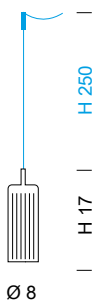

—Korinthos  
Wall lamp 0036 K CR

**0030**  
1 x MAX 42W E14

**0031**  
1 x MAX 70W E27

**0046**  
1 x MAX 42W E14

**0047**  
1 x MAX 70W E27

**0036**  
1 x MAX 42W E14

**0037**  
1 x MAX 70W E27

**0038**  
2 x MAX 42W E14

**0039**  
2 x MAX 70W E27

SYLCOM

**Sistema per composizioni multiple/ Multiple arrangements**

Fornito senza rosone / Supplied without ceiling rose

\* **KIT 0040**

**0040**  
1 x MAX 42W E14

**0041**  
1 x MAX 70W E27

**KIT 0040**  
+ (n°) 0040 + (n°) 0041

\* Rosone in cromo per composizioni multiple: comunicare il nr. di uscite da inserire nel KIT (rosone). Massimo 9 uscite.  
Chrome ceiling rose for multiple arrangements: please indicate the nr. of exits to be inserted in the KIT (ceiling rose). Carries maximum 9 exits.