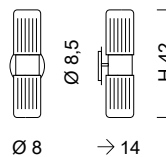

—Korinthos  
Wall lamp 0036 K CR

**0030**  
1 x MAX 42W E14

**0031**  
1 x MAX 70W E27

**0046**  
1 x MAX 42W E14

**0047**  
1 x MAX 70W E27

**0036**  
1 x MAX 42W E14

**0037**  
1 x MAX 70W E27

**0038**  
2 x MAX 42W E14

**0039**  
2 x MAX 70W E27

SYLCOM

**Sistema per composizioni multiple/ Multiple arrangements**

Fornito senza rosone / Supplied without ceiling rose

\* **KIT 0040**

**0040**  
1 x MAX 42W E14

**0041**  
1 x MAX 70W E27

**KIT 0040**  
+ (n°) 0040 + (n°) 0041

\* Rosone in cromo per composizioni multiple: comunicare il nr. di uscite da inserire nel KIT (rosone). Massimo 9 uscite.  
Chrome ceiling rose for multiple arrangements: please indicate the nr. of exits to be inserted in the KIT (ceiling rose). Carries maximum 9 exits.