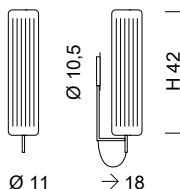

—Korinthos  
Wall lamp 0036 K CR

**0030**  
1 x MAX 42W E14

**0031**  
1 x MAX 70W E27

**0046**  
1 x MAX 42W E14

**0047**  
1 x MAX 70W E27

**0036**  
1 x MAX 42W E14

**0037**  
1 x MAX 70W E27

**0038**  
2 x MAX 42W E14

**0039**  
2 x MAX 70W E27

SYLCOM

**Sistema per composizioni multiple/ Multiple arrangements**

Fornito senza rosone / Supplied without ceiling rose

\* **KIT 0040**

**0040**  
1 x MAX 42W E14

**0041**  
1 x MAX 70W E27

**KIT 0040**  
+ (n°) 0040 + (n°) 0041

\* Rosone in cromo per composizioni multiple: comunicare il nr. di uscite da inserire nel KIT (rosone). Massimo 9 uscite.  
Chrome ceiling rose for multiple arrangements: please indicate the nr. of exits to be inserted in the KIT (ceiling rose). Carries maximum 9 exits.