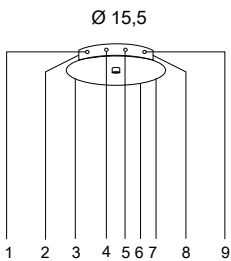

—Casa Blanca

Ceiling lamp 0266 K TOP - 0265 K TOP - 0265 K OCE - 0265 K FU

**0260**  
1 x MAX 42W E14

**0261**  
1 x MAX 70W E27

**0264**  
1 x MAX 42W E14

**0265**  
1 x MAX 70W E27

**0266**  
1 x MAX 42W E14

**0267**  
2 x MAX 42W E14

**Sistema per composizioni multiple/ Multiple arrangements**

Fornito senza rosone / Supplied without ceiling rose

\* **KIT 0262** +

**0262**  
1 x MAX 42 W E14

+

**0263**  
1 x MAX 70W E27

=

**KIT 0262**  
+ (n°) 0262 + (n°) 0263

\* Rosone in cromo per composizioni multiple: comunicare il nr. di uscite da inserire nel KIT (rosone). Massimo 9 uscite.  
Chrome ceiling rose for multiple arrangements: please indicate the nr. of exits to be inserted in the KIT (ceiling rose). Carries maximum 9 exits.