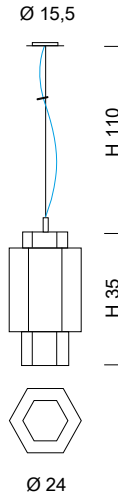

—Casa Blanca

Ceiling lamp 0266 K TOP - 0265 K TOP - 0265 K OCE - 0265 K FU

**0260**  
1 x MAX 42W E14

**0261**  
1 x MAX 70W E27

**0264**  
1 x MAX 42W E14

**0265**  
1 x MAX 70W E27

**0266**  
1 x MAX 42W E14

**0267**  
2 x MAX 42W E14

**Sistema per composizioni multiple/ Multiple arrangements**

Fornito senza rosone / Supplied without ceiling rose

\* **KIT 0262** +

**0262**  
1 x MAX 42 W E14

+

**0263**  
1 x MAX 70W E27

=

**KIT 0262**  
+ (n°) 0262 + (n°) 0263

\* Rosone in cromo per composizioni multiple: comunicare il nr. di uscite da inserire nel KIT (rosone). Massimo 9 uscite.  
Chrome ceiling rose for multiple arrangements: please indicate the nr. of exits to be inserted in the KIT (ceiling rose). Carries maximum 9 exits.