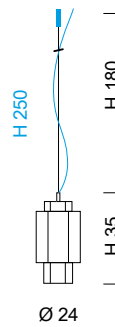

—Casa Blanca

Ceiling lamp 0266 K TOP - 0265 K TOP - 0265 K OCE - 0265 K FU

**0260**  
1 x MAX 42W E14

**0261**  
1 x MAX 70W E27

**0264**  
1 x MAX 42W E14

**0265**  
1 x MAX 70W E27

**0266**  
1 x MAX 42W E14

**0267**  
2 x MAX 42W E14

**Sistema per composizioni multiple/ Multiple arrangements**

Fornito senza rosone / Supplied without ceiling rose

\* **KIT 0262** +

**0262**  
1 x MAX 42 W E14

+

**0263**  
1 x MAX 70W E27

=

**KIT 0262**  
+ (n°) 0262 + (n°) 0263

\* Rosone in cromo per composizioni multiple: comunicare il nr. di uscite da inserire nel KIT (rosone). Massimo 9 uscite.  
Chrome ceiling rose for multiple arrangements: please indicate the nr. of exits to be inserted in the KIT (ceiling rose). Carries maximum 9 exits.