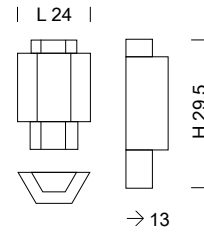

—Casa Blanca

Ceiling lamp 0266 K TOP - 0265 K TOP - 0265 K OCE - 0265 K FU

**0260**  
1 x MAX 42W E14

**0261**  
1 x MAX 70W E27

**0264**  
1 x MAX 42W E14

**0265**  
1 x MAX 70W E27

**0266**  
1 x MAX 42W E14

**0267**  
2 x MAX 42W E14

**Sistema per composizioni multiple/ Multiple arrangements**

Fornito senza rosone / Supplied without ceiling rose

\* **KIT 0262** +

**0262**  
1 x MAX 42 W E14

+

**0263**  
1 x MAX 70W E27

=

**KIT 0262**  
+ (n°) 0262 + (n°) 0263

\* Rosone in cromo per composizioni multiple: comunicare il nr. di uscite da inserire nel KIT (rosone). Massimo 9 uscite.  
Chrome ceiling rose for multiple arrangements: please indicate the nr. of exits to be inserted in the KIT (ceiling rose). Carries maximum 9 exits.