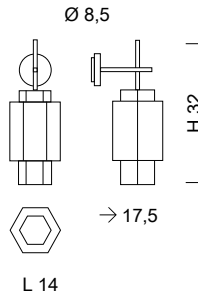

—Casa Blanca

Ceiling lamp 0266 K TOP - 0265 K TOP - 0265 K OCE - 0265 K FU

**0260**  
1 x MAX 42W E14

**0261**  
1 x MAX 70W E27

**0264**  
1 x MAX 42W E14

**0265**  
1 x MAX 70W E27

**0266**  
1 x MAX 42W E14

**0267**  
2 x MAX 42W E14

**Sistema per composizioni multiple/ Multiple arrangements**

Fornito senza rosone / Supplied without ceiling rose

\* **KIT 0262** +

**0262**  
1 x MAX 42 W E14

+

**0263**  
1 x MAX 70W E27

=

**KIT 0262**  
+ (n°) 0262 + (n°) 0263

\* Rosone in cromo per composizioni multiple: comunicare il nr. di uscite da inserire nel KIT (rosone). Massimo 9 uscite.  
Chrome ceiling rose for multiple arrangements: please indicate the nr. of exits to be inserted in the KIT (ceiling rose). Carries maximum 9 exits.