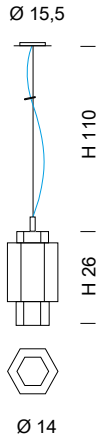

—Casa Blanca

Ceiling lamp 0266 K TOP - 0265 K TOP - 0265 K OCE - 0265 K FU

**0260**  
1 x MAX 42W E14

**0261**  
1 x MAX 70W E27

**0264**  
1 x MAX 42W E14

**0265**  
1 x MAX 70W E27

**0266**  
1 x MAX 42W E14

**0267**  
2 x MAX 42W E14

**Sistema per composizioni multiple/ Multiple arrangements**

Fornito senza rosone / Supplied without ceiling rose

\* **KIT 0262** +

**0262**  
1 x MAX 42 W E14

+

**0263**  
1 x MAX 70W E27

=

**KIT 0262**  
+ (n°) 0262 + (n°) 0263

\* Rosone in cromo per composizioni multiple: comunicare il nr. di uscite da inserire nel KIT (rosone). Massimo 9 uscite.  
Chrome ceiling rose for multiple arrangements: please indicate the nr. of exits to be inserted in the KIT (ceiling rose). Carries maximum 9 exits.