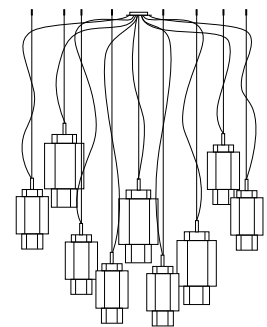

—Casa Blanca

Ceiling lamp 0266 K TOP - 0265 K TOP - 0265 K OCE - 0265 K FU

**0260**  
1 x MAX 42W E14

**0261**  
1 x MAX 70W E27

**0264**  
1 x MAX 42W E14

**0265**  
1 x MAX 70W E27

**0266**  
1 x MAX 42W E14

**0267**  
2 x MAX 42W E14

**Sistema per composizioni multiple/ Multiple arrangements**

Fornito senza rosone / Supplied without ceiling rose

\* **KIT 0262** +

**0262**  
1 x MAX 42 W E14

+

**0263**  
1 x MAX 70W E27

=

**KIT 0262**  
+ (n°) 0262 + (n°) 0263

\* Rosone in cromo per composizioni multiple: comunicare il nr. di uscite da inserire nel KIT (rosone). Massimo 9 uscite.  
Chrome ceiling rose for multiple arrangements: please indicate the nr. of exits to be inserted in the KIT (ceiling rose). Carries maximum 9 exits.