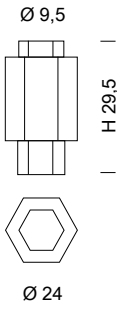

—Casa Blanca

Ceiling lamp 0266 K TOP - 0265 K TOP - 0265 K OCE - 0265 K FU

**0260**  
1 x MAX 42W E14

**0261**  
1 x MAX 70W E27

**0264**  
1 x MAX 42W E14

**0265**  
1 x MAX 70W E27

**0266**  
1 x MAX 42W E14

**0267**  
2 x MAX 42W E14

**Sistema per composizioni multiple/ Multiple arrangements**

Fornito senza rosone / Supplied without ceiling rose

\* **KIT 0262** +

**0262**  
1 x MAX 42 W E14

+

**0263**  
1 x MAX 70W E27

=

**KIT 0262**  
+ (n°) 0262 + (n°) 0263

\* Rosone in cromo per composizioni multiple: comunicare il nr. di uscite da inserire nel KIT (rosone). Massimo 9 uscite.  
Chrome ceiling rose for multiple arrangements: please indicate the nr. of exits to be inserted in the KIT (ceiling rose). Carries maximum 9 exits.