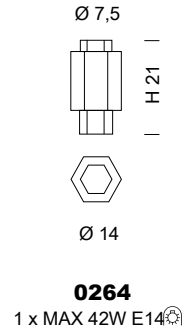

—Casa Blanca

Ceiling lamp 0266 K TOP - 0265 K TOP - 0265 K OCE - 0265 K FU

**0260**  
1 x MAX 42W E14

**0261**  
1 x MAX 70W E27

**0264**  
1 x MAX 42W E14

**0265**  
1 x MAX 70W E27

**0266**  
1 x MAX 42W E14

**0267**  
2 x MAX 42W E14

**Sistema per composizioni multiple/ Multiple arrangements**

Fornito senza rosone / Supplied without ceiling rose

\* **KIT 0262** +

**0262**  
1 x MAX 42 W E14

+

**0263**  
1 x MAX 70W E27

=

**KIT 0262**  
+ (n°) 0262 + (n°) 0263

\* Rosone in cromo per composizioni multiple: comunicare il nr. di uscite da inserire nel KIT (rosone). Massimo 9 uscite.  
Chrome ceiling rose for multiple arrangements: please indicate the nr. of exits to be inserted in the KIT (ceiling rose). Carries maximum 9 exits.