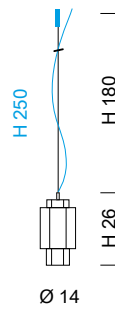

—Casa Blanca

Ceiling lamp 0266 K TOP - 0265 K TOP - 0265 K OCE - 0265 K FU

**0260**  
1 x MAX 42W E14

**0261**  
1 x MAX 70W E27

**0264**  
1 x MAX 42W E14

**0265**  
1 x MAX 70W E27

**0266**  
1 x MAX 42W E14

**0267**  
2 x MAX 42W E14

**Sistema per composizioni multiple/ Multiple arrangements**

Fornito senza rosone / Supplied without ceiling rose

\* **KIT 0262** +

**0262**  
1 x MAX 42 W E14

+

**0263**  
1 x MAX 70W E27

=

**KIT 0262**  
+ (n°) 0262 + (n°) 0263

\* Rosone in cromo per composizioni multiple: comunicare il nr. di uscite da inserire nel KIT (rosone). Massimo 9 uscite.  
Chrome ceiling rose for multiple arrangements: please indicate the nr. of exits to be inserted in the KIT (ceiling rose). Carries maximum 9 exits.