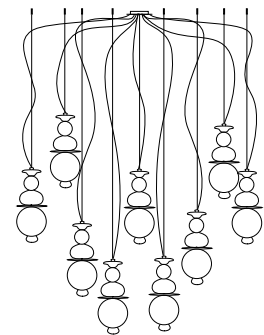

**2060 + TOP 2060**  
1 x MAX 42W E14

**2061 + TOP 2061**  
1 x MAX 70W E27

**2062 + TOP 2062**  
1 x MAX 70W E27

**2065**  
1 x MAX 42W E14

SYLCOM

**Sistema per composizioni multiple/ Multiple arrangements**

Fornito senza rosone / Supplied without ceiling rose

\* **KIT 2066**

**2066**  
1 x MAX 42 W E14

**KIT 2066 + (n°) 2066**

\* Rosone in cromo per composizioni multiple: comunicare il nr. di uscite da inserire nel KIT (rosone). Massimo 9 uscite.  
Chrome ceiling rose for multiple arrangements: please indicate the nr. of exits to be inserted in the KIT (ceiling rose). Carries maximum 9 exits.