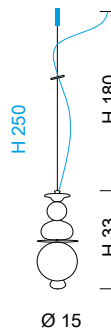

**2060 + TOP 2060**  
1 x MAX 42W E14

**2061 + TOP 2061**  
1 x MAX 70W E27

**2062 + TOP 2062**  
1 x MAX 70W E27

**2065**  
1 x MAX 42W E14

SYLCOM

**Sistema per composizioni multiple/ Multiple arrangements**

Fornito senza rosone / Supplied without ceiling rose

\* **KIT 2066**

**2066**  
1 x MAX 42 W E14

**KIT 2066 + (n°) 2066**

\* Rosone in cromo per composizioni multiple: comunicare il nr. di uscite da inserire nel KIT (rosone). Massimo 9 uscite.  
Chrome ceiling rose for multiple arrangements: please indicate the nr. of exits to be inserted in the KIT (ceiling rose). Carries maximum 9 exits.