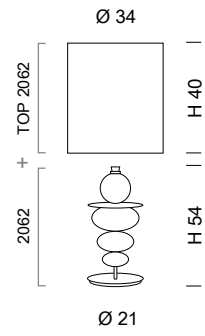

**2060 + TOP 2060**  
1 x MAX 42W E14

**2061 + TOP 2061**  
1 x MAX 70W E27

**2062 + TOP 2062**  
1 x MAX 70W E27

**2065**  
1 x MAX 42W E14

SYLCOM

**Sistema per composizioni multiple/ Multiple arrangements**

Fornito senza rosone / Supplied without ceiling rose

\* **KIT 2066**

**2066**  
1 x MAX 42 W E14

**KIT 2066 + (n°) 2066**

\* Rosone in cromo per composizioni multiple: comunicare il nr. di uscite da inserire nel KIT (rosone). Massimo 9 uscite.  
Chrome ceiling rose for multiple arrangements: please indicate the nr. of exits to be inserted in the KIT (ceiling rose). Carries maximum 9 exits.