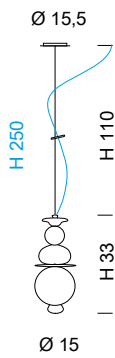

**2060 + TOP 2060**  
1 x MAX 42W E14

**2061 + TOP 2061**  
1 x MAX 70W E27

**2062 + TOP 2062**  
1 x MAX 70W E27

**2065**  
1 x MAX 42W E14

SYLCOM

**Sistema per composizioni multiple/ Multiple arrangements**

Fornito senza rosone / Supplied without ceiling rose

\* **KIT 2066**

**2066**  
1 x MAX 42 W E14

**KIT 2066 + (n°) 2066**

\* Rosone in cromo per composizioni multiple: comunicare il nr. di uscite da inserire nel KIT (rosone). Massimo 9 uscite.  
Chrome ceiling rose for multiple arrangements: please indicate the nr. of exits to be inserted in the KIT (ceiling rose). Carries maximum 9 exits.