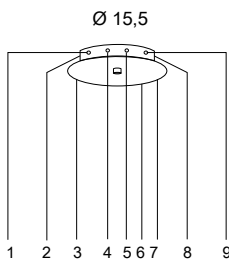

**2060 + TOP 2060**  
1 x MAX 42W E14

**2061 + TOP 2061**  
1 x MAX 70W E27

**2062 + TOP 2062**  
1 x MAX 70W E27

**2065**  
1 x MAX 42W E14

SYLCOM

**Sistema per composizioni multiple/ Multiple arrangements**

Fornito senza rosone / Supplied without ceiling rose

\* **KIT 2066**

**2066**  
1 x MAX 42 W E14

**KIT 2066 + (n°) 2066**

\* Rosone in cromo per composizioni multiple: comunicare il nr. di uscite da inserire nel KIT (rosone). Massimo 9 uscite.  
Chrome ceiling rose for multiple arrangements: please indicate the nr. of exits to be inserted in the KIT (ceiling rose). Carries maximum 9 exits.