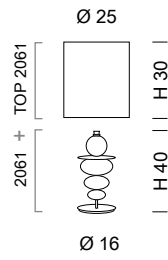

**2060 + TOP 2060**  
1 x MAX 42W E14

**2061 + TOP 2061**  
1 x MAX 70W E27

**2062 + TOP 2062**  
1 x MAX 70W E27

**2065**  
1 x MAX 42W E14

SYLCOM

**Sistema per composizioni multiple/ Multiple arrangements**

Fornito senza rosone / Supplied without ceiling rose

\* **KIT 2066**

**2066**  
1 x MAX 42 W E14

**KIT 2066 + (n°) 2066**

\* Rosone in cromo per composizioni multiple: comunicare il nr. di uscite da inserire nel KIT (rosone). Massimo 9 uscite.  
Chrome ceiling rose for multiple arrangements: please indicate the nr. of exits to be inserted in the KIT (ceiling rose). Carries maximum 9 exits.