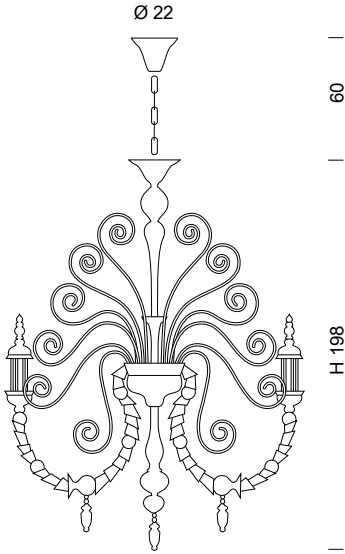

FU.ORO

Fumé e Oro 24 Kt
Smoked and 24 Kt Gold

| Ø 57 |

1798/3
3 x MAX 42W E14

| Ø 97 |

1798/6
6 x MAX 42W E14

| Ø 120 |

1798/8
8 x MAX 42W E14

| Ø 147 |

1798/10
10 x MAX 42W E14

| L 13 |

1798/A1
1 x MAX 42W E14

| L 45 |

1798/A2
2 x MAX 42W E14