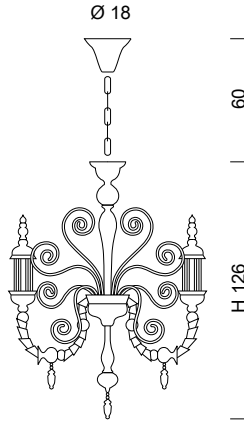

FU.ORO

Fumé e Oro 24 Kt
Smoked and 24 Kt Gold

| Ø 57 |

1798/3
3 x MAX 42W E14

| Ø 97 |

1798/6
6 x MAX 42W E14

| Ø 120 |

1798/8
8 x MAX 42W E14

| Ø 147 |

1798/10
10 x MAX 42W E14

| L 13 |

1798/A1
1 x MAX 42W E14

| L 45 |

1798/A2
2 x MAX 42W E14