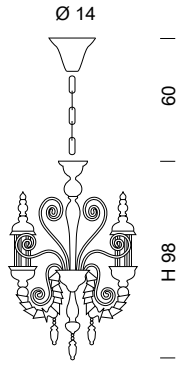

FU.ORO

Fumé e Oro 24 Kt
Smoked and 24 Kt Gold

| Ø 57 |

1798/3
3 x MAX 42W E14

| Ø 97 |

1798/6
6 x MAX 42W E14

| Ø 120 |

1798/8
8 x MAX 42W E14

| Ø 147 |

1798/10
10 x MAX 42W E14

| L 13 |

1798/A1
1 x MAX 42W E14

| L 45 |

1798/A2
2 x MAX 42W E14