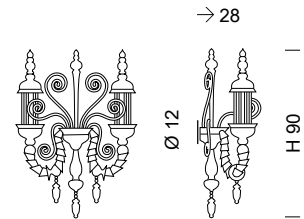

FU.ORO

Fumé e Oro 24 Kt
Smoked and 24 Kt Gold

| Ø 57 |

1798/3
3 x MAX 42W E14

| Ø 97 |

1798/6
6 x MAX 42W E14

| Ø 120 |

1798/8
8 x MAX 42W E14

| Ø 147 |

1798/10
10 x MAX 42W E14

| L 13 |

1798/A1
1 x MAX 42W E14

| L 45 |

1798/A2
2 x MAX 42W E14