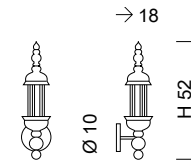

FU.ORO

Fumé e Oro 24 Kt
Smoked and 24 Kt Gold

| Ø 57 |

1798/3
3 x MAX 42W E14

| Ø 97 |

1798/6
6 x MAX 42W E14

| Ø 120 |

1798/8
8 x MAX 42W E14

| Ø 147 |

1798/10
10 x MAX 42W E14

| L 13 |

1798/A1
1 x MAX 42W E14

| L 45 |

1798/A2
2 x MAX 42W E14