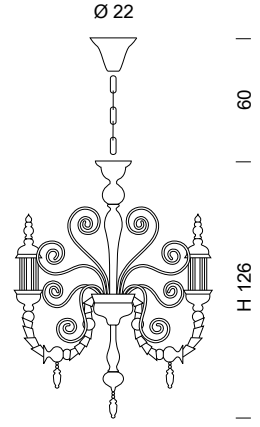

FU.ORO

Fumé e Oro 24 Kt
Smoked and 24 Kt Gold

| Ø 57 |

1798/3
3 x MAX 42W E14

| Ø 97 |

1798/6
6 x MAX 42W E14

| Ø 120 |

1798/8
8 x MAX 42W E14

| Ø 147 |

1798/10
10 x MAX 42W E14

| L 13 |

1798/A1
1 x MAX 42W E14

| L 45 |

1798/A2
2 x MAX 42W E14