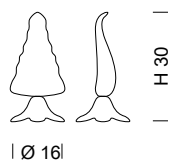

919/L
1 x MAX 42W E14