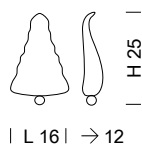

—Bembo  
Ceiling lamp 918/100 D GR.A

**918/40**  
3 x MAX 42W E14

**918/60**  
4 x MAX 42W E14

**918/80**  
5 x MAX 70W E27

**918/100**  
8 x MAX 70W E27

**918/A1**  
1 x MAX 42W E14

**918/A2**  
2 x MAX 42W E14