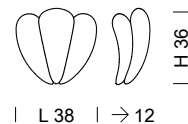

—Bembo  
Ceiling lamp 918/100 D GR.A

**918/40**  
3 x MAX 42W E14

**918/60**  
4 x MAX 42W E14

**918/80**  
5 x MAX 70W E27

**918/100**  
8 x MAX 70W E27

**918/A1**  
1 x MAX 42W E14

**918/A2**  
2 x MAX 42W E14