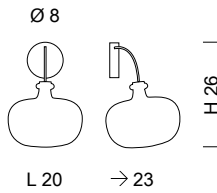

0280
1 x MAX 33W G9

0290
1 x MAX 33W G9

0300
1 x MAX 33W G9

0282
1 x MAX 25W GU10

0292
1 x MAX 25W GU10

0302
1 x MAX 25W GU10

0283
1 x MAX 33W G9

0293
1 x MAX 33W G9

0303
1 x MAX 33W G9

Sistema per composizioni multiple/ Multiple arrangements

Fornito senza rosone / Supplied without ceiling rose

0281
1 x MAX 33W G9

0291
1 x MAX 33W G9

0301
1 x MAX 33W G9

* **KIT 0281** + **0281** + **0291** + **0301** = **KIT 0281 + (n°) 0281+ (n°) 0291+ (n°) 0301**

* Rosone in cromo per composizioni multiple: comunicare il nr. di uscite da inserire nel KIT (rosone). Massimo 9 uscite.
 Chrome ceiling rose for multiple arrangements: please indicate the nr. of exits to be inserted in the KIT (ceiling rose). Carries maximum 9 exits.