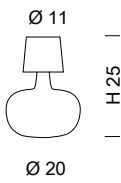

0280
1 x MAX 33W G9

0290
1 x MAX 33W G9

0300
1 x MAX 33W G9

0282
1 x MAX 25W GU10

0292
1 x MAX 25W GU10

0302
1 x MAX 25W GU10

0283
1 x MAX 33W G9

0293
1 x MAX 33W G9

0303
1 x MAX 33W G9

Sistema per composizioni multiple/ Multiple arrangements

Fornito senza rosone / Supplied without ceiling rose

0281
1 x MAX 33W G9

0291
1 x MAX 33W G9

0301
1 x MAX 33W G9

* **KIT 0281** + **0281** + **0291** + **0301** = **KIT 0281 + (n°) 0281+ (n°) 0291+ (n°) 0301**

* Rosone in cromo per composizioni multiple: comunicare il nr. di uscite da inserire nel KIT (rosone). Massimo 9 uscite.
 Chrome ceiling rose for multiple arrangements: please indicate the nr. of exits to be inserted in the KIT (ceiling rose). Carries maximum 9 exits.