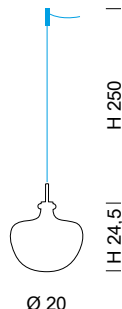

0280
1 x MAX 33W G9

0290
1 x MAX 33W G9

0300
1 x MAX 33W G9

0282
1 x MAX 25W GU10

0292
1 x MAX 25W GU10

0302
1 x MAX 25W GU10

0283
1 x MAX 33W G9

0293
1 x MAX 33W G9

0303
1 x MAX 33W G9

Sistema per composizioni multiple/ Multiple arrangements

Fornito senza rosone / Supplied without ceiling rose

0281
1 x MAX 33W G9

0291
1 x MAX 33W G9

0301
1 x MAX 33W G9

* **KIT 0281** + **0281** + **0291** + **0301** = **KIT 0281 + (n°) 0281+ (n°) 0291+ (n°) 0301**

* Rosone in cromo per composizioni multiple: comunicare il nr. di uscite da inserire nel KIT (rosone). Massimo 9 uscite.
 Chrome ceiling rose for multiple arrangements: please indicate the nr. of exits to be inserted in the KIT (ceiling rose). Carries maximum 9 exits.