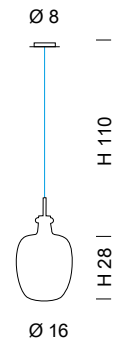

0280
1 x MAX 33W G9

0290
1 x MAX 33W G9

0300
1 x MAX 33W G9

0282
1 x MAX 25W GU10

0292
1 x MAX 25W GU10

0302
1 x MAX 25W GU10

0283
1 x MAX 33W G9

0293
1 x MAX 33W G9

0303
1 x MAX 33W G9

Sistema per composizioni multiple/ Multiple arrangements

Fornito senza rosone / Supplied without ceiling rose

0281
1 x MAX 33W G9

0291
1 x MAX 33W G9

0301
1 x MAX 33W G9

* **KIT 0281** + **0281** + **0291** + **0301** = **KIT 0281 + (n°) 0281+ (n°) 0291+ (n°) 0301**

* Rosone in cromo per composizioni multiple: comunicare il nr. di uscite da inserire nel KIT (rosone). Massimo 9 uscite.
 Chrome ceiling rose for multiple arrangements: please indicate the nr. of exits to be inserted in the KIT (ceiling rose). Carries maximum 9 exits.