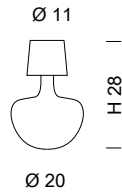

0280
1 x MAX 33W G9

0290
1 x MAX 33W G9

0300
1 x MAX 33W G9

0282
1 x MAX 25W GU10

0292
1 x MAX 25W GU10

0302
1 x MAX 25W GU10

0283
1 x MAX 33W G9

0293
1 x MAX 33W G9

0303
1 x MAX 33W G9

Sistema per composizioni multiple/ Multiple arrangements

Fornito senza rosone / Supplied without ceiling rose

0281
1 x MAX 33W G9

0291
1 x MAX 33W G9

0301
1 x MAX 33W G9

* **KIT 0281** + **0281** + **0291** + **0301** = **KIT 0281 + (n°) 0281+ (n°) 0291+ (n°) 0301**

* Rosone in cromo per composizioni multiple: comunicare il nr. di uscite da inserire nel KIT (rosone). Massimo 9 uscite.
 Chrome ceiling rose for multiple arrangements: please indicate the nr. of exits to be inserted in the KIT (ceiling rose). Carries maximum 9 exits.