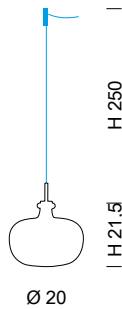

0280
1 x MAX 33W G9

0290
1 x MAX 33W G9

0300
1 x MAX 33W G9

0282
1 x MAX 25W GU10

0292
1 x MAX 25W GU10

0302
1 x MAX 25W GU10

0283
1 x MAX 33W G9

0293
1 x MAX 33W G9

0303
1 x MAX 33W G9

Sistema per composizioni multiple/ Multiple arrangements

Fornito senza rosone / Supplied without ceiling rose

0281
1 x MAX 33W G9

0291
1 x MAX 33W G9

0301
1 x MAX 33W G9

* **KIT 0281** + **0281** + **0291** + **0301** = **KIT 0281 + (n°) 0281+ (n°) 0291+ (n°) 0301**