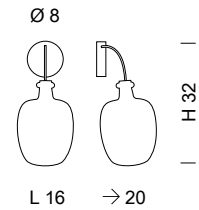

0280
1 x MAX 33W G9

0290
1 x MAX 33W G9

0300
1 x MAX 33W G9

0282
1 x MAX 25W GU10

0292
1 x MAX 25W GU10

0302
1 x MAX 25W GU10

0283
1 x MAX 33W G9

0293
1 x MAX 33W G9

0303
1 x MAX 33W G9

Sistema per composizioni multiple/ Multiple arrangements

Fornito senza rosone / Supplied without ceiling rose

0281
1 x MAX 33W G9

0291
1 x MAX 33W G9

0301
1 x MAX 33W G9

* **KIT 0281** + **0281** + **0291** + **0301** = **KIT 0281 + (n°) 0281+ (n°) 0291+ (n°) 0301**

* Rosone in cromo per composizioni multiple: comunicare il nr. di uscite da inserire nel KIT (rosone). Massimo 9 uscite.
 Chrome ceiling rose for multiple arrangements: please indicate the nr. of exits to be inserted in the KIT (ceiling rose). Carries maximum 9 exits.