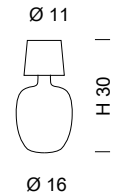

0280
1 x MAX 33W G9

0290
1 x MAX 33W G9

0300
1 x MAX 33W G9

0282
1 x MAX 25W GU10

0292
1 x MAX 25W GU10

0302
1 x MAX 25W GU10

0283
1 x MAX 33W G9

0293
1 x MAX 33W G9

0303
1 x MAX 33W G9

Sistema per composizioni multiple/ Multiple arrangements

Fornito senza rosone / Supplied without ceiling rose

0281
1 x MAX 33W G9

0291
1 x MAX 33W G9

0301
1 x MAX 33W G9

* **KIT 0281** + **0281** + **0291** + **0301** = **KIT 0281 + (n°) 0281+ (n°) 0291+ (n°) 0301**

* Rosone in cromo per composizioni multiple: comunicare il nr. di uscite da inserire nel KIT (rosone). Massimo 9 uscite.
 Chrome ceiling rose for multiple arrangements: please indicate the nr. of exits to be inserted in the KIT (ceiling rose). Carries maximum 9 exits.