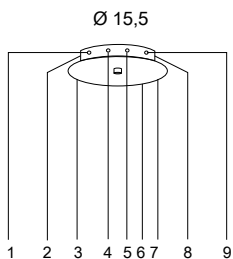

0280
1 x MAX 33W G9

0290
1 x MAX 33W G9

0300
1 x MAX 33W G9

0282
1 x MAX 25W GU10

0292
1 x MAX 25W GU10

0302
1 x MAX 25W GU10

0283
1 x MAX 33W G9

0293
1 x MAX 33W G9

0303
1 x MAX 33W G9

Sistema per composizioni multiple/ Multiple arrangements

Fornito senza rosone / Supplied without ceiling rose

0281
1 x MAX 33W G9

0291
1 x MAX 33W G9

0301
1 x MAX 33W G9

* **KIT 0281** + **0281** + **0291** + **0301** = **KIT 0281 + (n°) 0281+ (n°) 0291+ (n°) 0301**

* Rosone in cromo per composizioni multiple: comunicare il nr. di uscite da inserire nel KIT (rosone). Massimo 9 uscite.
 Chrome ceiling rose for multiple arrangements: please indicate the nr. of exits to be inserted in the KIT (ceiling rose). Carries maximum 9 exits.