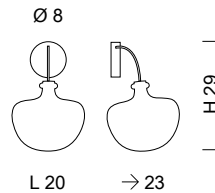

0280
1 x MAX 33W G9

0290
1 x MAX 33W G9

0300
1 x MAX 33W G9

0282
1 x MAX 25W GU10

0292
1 x MAX 25W GU10

0302
1 x MAX 25W GU10

0283
1 x MAX 33W G9

0293
1 x MAX 33W G9

0303
1 x MAX 33W G9

Sistema per composizioni multiple/ Multiple arrangements

Fornito senza rosone / Supplied without ceiling rose

0281
1 x MAX 33W G9

0291
1 x MAX 33W G9

0301
1 x MAX 33W G9

* **KIT 0281** + **0281** + **0291** + **0301** = **KIT 0281 + (n°) 0281+ (n°) 0291+ (n°) 0301**

* Rosone in cromo per composizioni multiple: comunicare il nr. di uscite da inserire nel KIT (rosone). Massimo 9 uscite.
 Chrome ceiling rose for multiple arrangements: please indicate the nr. of exits to be inserted in the KIT (ceiling rose). Carries maximum 9 exits.