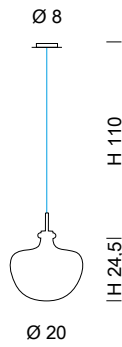

0280
1 x MAX 33W G9

0290
1 x MAX 33W G9

0300
1 x MAX 33W G9

0282
1 x MAX 25W GU10

0292
1 x MAX 25W GU10

0302
1 x MAX 25W GU10

0283
1 x MAX 33W G9

0293
1 x MAX 33W G9

0303
1 x MAX 33W G9

Sistema per composizioni multiple/ Multiple arrangements

Fornito senza rosone / Supplied without ceiling rose

0281
1 x MAX 33W G9

0291
1 x MAX 33W G9

0301
1 x MAX 33W G9

* **KIT 0281** + **0281** + **0291** + **0301** = **KIT 0281 + (n°) 0281+ (n°) 0291+ (n°) 0301**

* Rosone in cromo per composizioni multiple: comunicare il nr. di uscite da inserire nel KIT (rosone). Massimo 9 uscite.
 Chrome ceiling rose for multiple arrangements: please indicate the nr. of exits to be inserted in the KIT (ceiling rose). Carries maximum 9 exits.