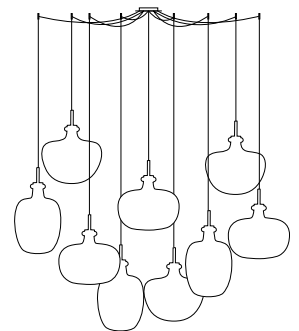

0280
1 x MAX 33W G9

0290
1 x MAX 33W G9

0300
1 x MAX 33W G9

0282
1 x MAX 25W GU10

0292
1 x MAX 25W GU10

0302
1 x MAX 25W GU10

0283
1 x MAX 33W G9

0293
1 x MAX 33W G9

0303
1 x MAX 33W G9

Sistema per composizioni multiple/ Multiple arrangements

Fornito senza rosone / Supplied without ceiling rose

0281
1 x MAX 33W G9

0291
1 x MAX 33W G9

0301
1 x MAX 33W G9

* **KIT 0281** + **0281** + **0291** + **0301** = **KIT 0281 + (n°) 0281+ (n°) 0291+ (n°) 0301**

* Rosone in cromo per composizioni multiple: comunicare il nr. di uscite da inserire nel KIT (rosone). Massimo 9 uscite.
 Chrome ceiling rose for multiple arrangements: please indicate the nr. of exits to be inserted in the KIT (ceiling rose). Carries maximum 9 exits.