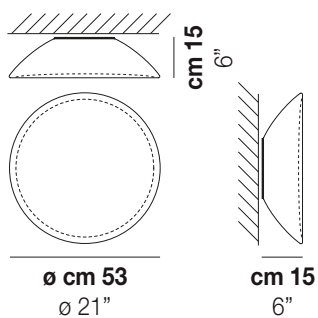

## INFINITA PL 53

VOLUME Mc 0,13

GROSS WEIGHT Kg 8

NET WEIGHT Kg 6

download