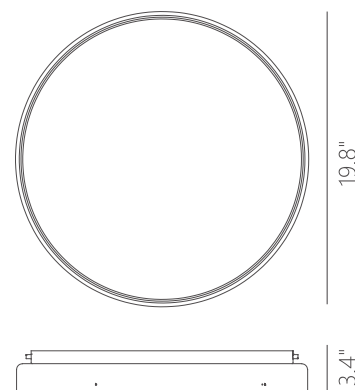

## PAN

**Material:**  
Aluminum

**Decorative Difusser:**  
Acrylic

**Finishes:**  
DT - Deep Taupe  
MH - Matte White  
SDG - Satin Dark Gray

**Finish Details:**  
Brushed Champagne

**Color Temp.:**  
3000K