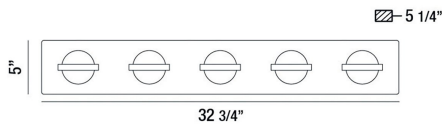

### PRODUCT DETAILS

No.	:	37071-011
Product Color	:	CHROME
Product Material	:	METAL
Shade / Accent Colour	:	CLEAR
Shade / Accent Material	:	GLASS
Width	:	32.75"
Height	:	5"
Ext	:	5.25"
Weight	:	11.6lbs

### TECHNICAL DETAILS

Canopy / Backplate Length	:	5"
Canopy / Backplate Height	:	1.25"
Canopy / Backplate Width	:	32.75"
Location	:	DAMP
Approval	:	
Title 24	:	Yes