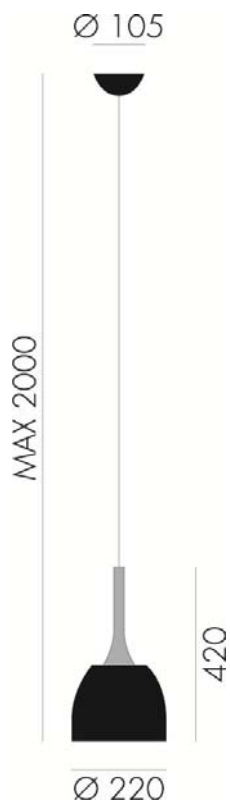

## SOMBRERO – S1F1 ENZO BERTI

La montatura in legno di frassino sbiancato sorregge la lampada in metallo che si apre in un'ampia forma cilindrica. I materiali utilizzati si adattano perfettamente alle forme, creando un forte impatto visivo e dando vita ad una collezione versatile che riesce con naturalezza e sobrietà ad inserirsi negli ambienti indoor creando un living contemporaneo e dinamico.

The mount, made of bleached ash wood, supports the metal lamp that opens into a large cylindrical shape. The materials used adapt perfectly with the form to create a strong visual impact and to give life to a versatile collection that manages to assimilate naturally and simply with the indoor environment, creating a dynamic and contemporary living space.

**Finishing / Color:** GREY

**Fonte luminosa – Lighting Source:**

1xMAX 46W E27

**Voltaggio – Voltage**

240V

**Classe Energetica – Energetic Class**

A++/E

**PROTEZIONE IP – IP PROTECTION**