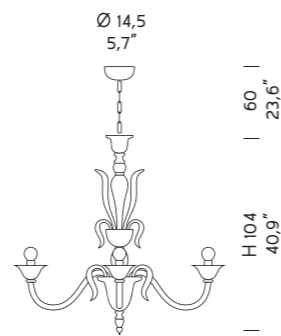

BL.CR
Bianco Latte e Cristallo
Milk White and Clear

CR
Cristallo
Clear

CR.ORO
Cristallo e Oro 24 Kt
Clear and 24 Kt Gold

FU
Fumé
Smoked

FU.ORO
Fumé e Oro 24 Kt
Smoked and 24 Kt Gold

1430/3
3 x MAX 42W E14

1430/5
5 x MAX 42W E14

1430/6
6 x MAX 42W E14

1431/10
10 x MAX 42W E14

1431/12
12 x MAX 42W E14

1431/16
16 x MAX 42W E14

1430/8
8 x MAX 42W E14

1431/6
6 x MAX 42W E14

1431/8
8 x MAX 42W E14

1431/6+3
9 x MAX 42W E14