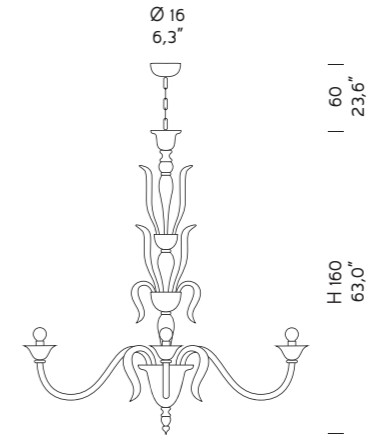

BL.CR
Bianco Latte e Cristallo
Milk White and Clear

CR
Cristallo
Clear

CR.ORO
Cristallo e Oro 24 Kt
Clear and 24 Kt Gold

FU
Fumé
Smoked

FU.ORO
Fumé e Oro 24 Kt
Smoked and 24 Kt Gold

1430/3
3 x MAX 42W E14

1430/5
5 x MAX 42W E14

1430/6
6 x MAX 42W E14

1431/10
10 x MAX 42W E14

1431/12
12 x MAX 42W E14

1431/16
16 x MAX 42W E14

1430/8
8 x MAX 42W E14

1431/6
6 x MAX 42W E14

1431/8
8 x MAX 42W E14

1431/6+3
9 x MAX 42W E14