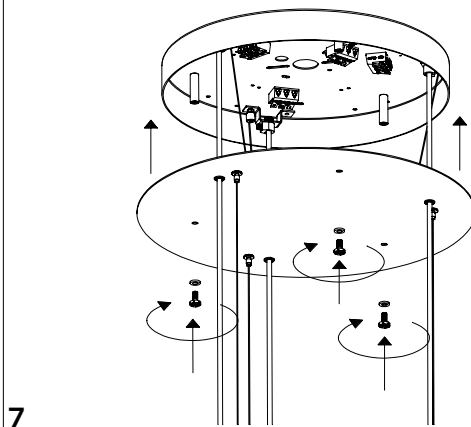

Rosone singolo\_1 luce /  
Single canopy\_1 light

Distanza fori per fissaggio a muro /  
Distance holes for wall fixing

1

2

4

3

5

4

DESIGNED BY ZAFFERANO  
SRL IN ITALY, MADE IN PRC.  
Zafferano srl Viale dell'Industria, 26  
Quinto di Treviso - Italy

Rosone tondo per sospensioni multiple\_3 luci /  
Round canopy for hanging multiple lamps\_3 lights

Distanza fori per fissaggio a muro /  
Distance holes for wall fixing

Base per rosone /  
Base for canopy:  
LGR0066 dark grey  
LGR0076 white

1

2

3

5

4

7

8

9

10

LED NON SOSTITUIBILE  
LED NOT REPLACEABLE

NON INCLUSO  
NOT INCLUDED