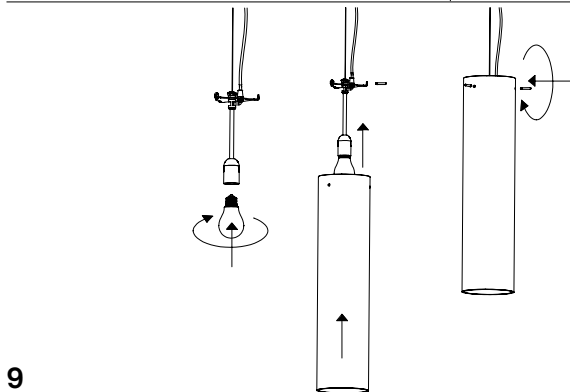

Rosone singolo\_1 luce /  
Single canopy\_1 light

Distanza fori per fissaggio a muro /  
Distance holes for wall fixing

1

2

4

3

5

4

Distanza fori per fissaggio a muro /  
Distance holes for wall fixing

Base per rosone /  
Base for canopy:  
LGR0066 dark grey  
LGR0076 white

1

2

3

5

4

7

8

9

10

LED NON SOSTITUIBILE  
LED NOT REPLACEABLE

NON INCLUSO  
NOT INCLUDED