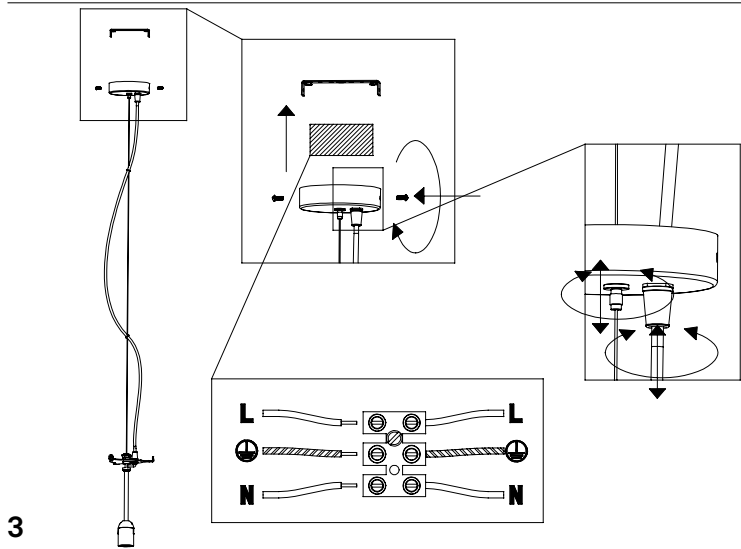

**F)** The company Zafferano assumes no responsibility for damages caused by a product installed not in accordance with instructions.

E27 | 220-240V | 50/60 Hz | IP20

DIMENSIONS	CODE	BASE COLOURS		LAMP CONNECTION	WATT MAX
		CHROME	WHITE		
Ø 10 x 50 x 120 cm / Ø 3,9 x 19,7 x 47,2 in	LL9610	-	B	E27	1 x 70 HS
Ø 10 x 50 x 170 cm / Ø 3,9 x 19,7 x 67 in	LL961013	-		E27	1 x 70 HS
Ø 10 x 50 x 345 cm / Ø 3,9 x 19,7 x 135,8 in	LL961030	-		E27	1 x 70 HS
Ø 10 x 50 x 545 cm / Ø 3,9 x 19,7 x 214,5 in	LL961050	-		E27	1 x 70 HS
Ø 15 x 62 x 120 cm / Ø 5,9 x 24,4 x 47,2 in	LL9710	-	B	E27	1 x 70 HS
Ø 15 x 62 x 184 cm / Ø 5,9 x 24,4 x 72,4 in	LL971013	-		E27	1 x 70 HS
Ø 15 x 62 x 358 cm / Ø 5,9 x 24,4 x 141 in	LL971030	-		E27	1 x 70 HS
Ø 15 x 62 x 558 cm / Ø 5,9 x 24,4 x 219,6 in	LL971050	-		E27	1 x 70 HS
Ø 24 x 49 x 120 cm / Ø 9,5 x 19,3 x 47,2 in	LL9821	-	B	E27	1 x 70 HS
Ø 24 x 49 x 172 cm / Ø 9,5 x 19,3 x 67,7 in	LL982113	-		E27	1 x 70 HS
Ø 24 x 49 x 347 cm / Ø 9,5 x 19,3 x 136,6 in	LL982130	-		E27	1 x 70 HS
Ø 24 x 49 x 547 cm / Ø 9,5 x 19,3 x 215,3 in	LL982150	-		E27	1 x 70 HS
Ø 24 x 25 x 120 cm / Ø 9,5 x 9,8 x 47,2 in	LL9827	-	B	E27	1 x 70 HS
Ø 24 x 25 x 148 cm / Ø 9,5 x 9,8 x 58,2 in	LL982713	-		E27	1 x 70 HS
Ø 24 x 25 x 323 cm / Ø 9,5 x 9,8 x 127,1 in	LL982730	-		E27	1 x 70 HS
Ø 24 x 25 x 523 cm / Ø 9,5 x 9,8 x 206 in	LL982750	-		E27	1 x 70 HS

## INDICE / INDEX

Rosone singolo\_1 luce /  
Single canopy\_1 light p. 02

Rosone tondo per sospensioni multiple\_3 luci /  
Round canopy for hanging multiple lamps\_3 lights p. 03

LED NON SOSTITUIBILE  
LED NOT REPLACEABLE

Rosone singolo\_1 luce /  
Single canopy\_1 light

Distanza fori per fissaggio a muro /  
Distance holes for wall fixing

1

2

4

3

5

4