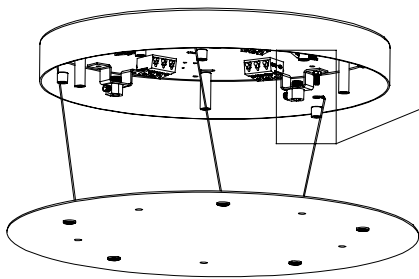

Rosone singolo\_1 luce /  
Single canopy\_1 light

Distanza fori per fissaggio a muro /  
Distance holes for wall fixing

1

2

4

3

5

4

DESIGNED BY ZAFFERANO  
SRL IN ITALY, MADE IN PRC.  
Zafferano srl Viale dell'Industria, 26  
Quinto di Treviso - Italy

Rosone tondo per sospensioni multiple\_3 luci /  
Round canopy for hanging multiple lamps\_3 lights

Distanza fori per fissaggio a muro /  
Distance holes for wall fixing

Base per rosone /  
Base for canopy:  
LGR0066 dark grey  
LGR0076 white

1

2

3

5

4

7

8

9

10

LED NON SOSTITUIBILE  
LED NOT REPLACEABLE

NON INCLUSO  
NOT INCLUDED