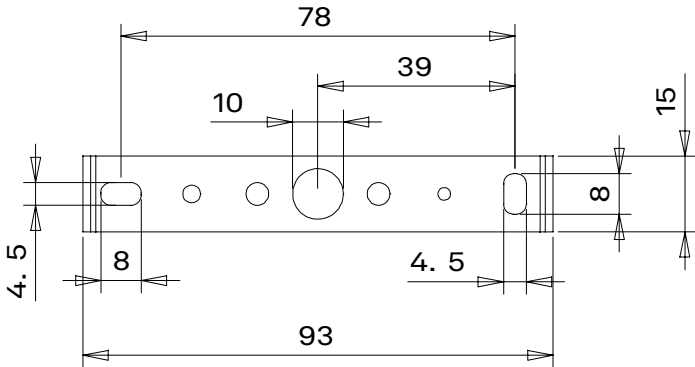

Rosone singolo_1 luce /
Single canopy_1 light

Distanza fori per fissaggio a muro /
Distance holes for wall fixing

1

2