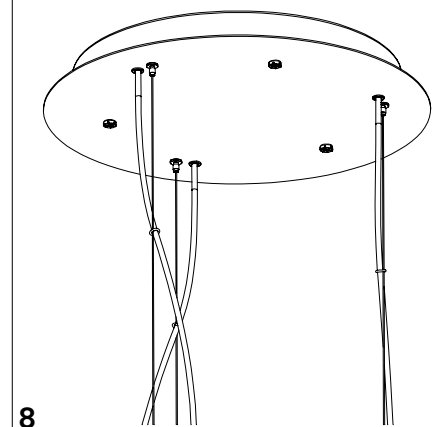

Rosone singolo\_1 luce /  
Single canopy\_1 light

Distanza fori per fissaggio a muro /  
Distance holes for wall fixing

1

2

4

3

5

4

Distanza fori per fissaggio a muro /  
Distance holes for wall fixing

Base per rosone /  
Base for canopy:  
LGR0066 dark grey  
LGR0076 white

1

2

3

5

4

7

8

9

10

LED NON SOSTITUIBILE  
LED NOT REPLACEABLE

NON INCLUSO  
NOT INCLUDED