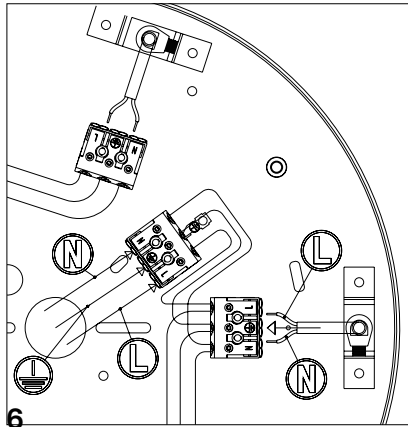

**F)** The company Zafferano assumes no responsibility for damages caused by a product installed not in accordance with instructions.

E27 | 220-240V | 50/60 Hz | IP20

DIMENSIONS	CODE	BASE COLOURS		LAMP CONNECTION	WATT MAX
		CHROME	WHITE		
Ø 10 x 50 x 120 cm / Ø 3,9 x 19,7 x 47,2 in	LL9610	-	B	E27	1 x 70 HS
Ø 10 x 50 x 170 cm / Ø 3,9 x 19,7 x 67 in	LL961013	-		E27	1 x 70 HS
Ø 10 x 50 x 345 cm / Ø 3,9 x 19,7 x 135,8 in	LL961030	-		E27	1 x 70 HS
Ø 10 x 50 x 545 cm / Ø 3,9 x 19,7 x 214,5 in	LL961050	-		E27	1 x 70 HS
Ø 15 x 62 x 120 cm / Ø 5,9 x 24,4 x 47,2 in	LL9710	-	B	E27	1 x 70 HS
Ø 15 x 62 x 184 cm / Ø 5,9 x 24,4 x 72,4 in	LL971013	-		E27	1 x 70 HS
Ø 15 x 62 x 358 cm / Ø 5,9 x 24,4 x 141 in	LL971030	-		E27	1 x 70 HS
Ø 15 x 62 x 558 cm / Ø 5,9 x 24,4 x 219,6 in	LL971050	-		E27	1 x 70 HS
Ø 24 x 49 x 120 cm / Ø 9,5 x 19,3 x 47,2 in	LL9821	-	B	E27	1 x 70 HS
Ø 24 x 49 x 172 cm / Ø 9,5 x 19,3 x 67,7 in	LL982113	-		E27	1 x 70 HS
Ø 24 x 49 x 347 cm / Ø 9,5 x 19,3 x 136,6 in	LL982130	-		E27	1 x 70 HS
Ø 24 x 49 x 547 cm / Ø 9,5 x 19,3 x 215,3 in	LL982150	-		E27	1 x 70 HS
Ø 24 x 25 x 120 cm / Ø 9,5 x 9,8 x 47,2 in	LL9827	-	B	E27	1 x 70 HS
Ø 24 x 25 x 148 cm / Ø 9,5 x 9,8 x 58,2 in	LL982713	-		E27	1 x 70 HS
Ø 24 x 25 x 323 cm / Ø 9,5 x 9,8 x 127,1 in	LL982730	-		E27	1 x 70 HS
Ø 24 x 25 x 523 cm / Ø 9,5 x 9,8 x 206 in	LL982750	-		E27	1 x 70 HS

Rosone singolo\_1 luce /  
Single canopy\_1 light

Distanza fori per fissaggio a muro /  
Distance holes for wall fixing

1

2

4

3

5

4

Distanza fori per fissaggio a muro /  
Distance holes for wall fixing

Base per rosone /  
Base for canopy:  
LGR0066 dark grey  
LGR0076 white

1

2

3

5

4

7

8

9

10

LED NON SOSTITUIBILE  
LED NOT REPLACEABLE

NON INCLUSO  
NOT INCLUDED