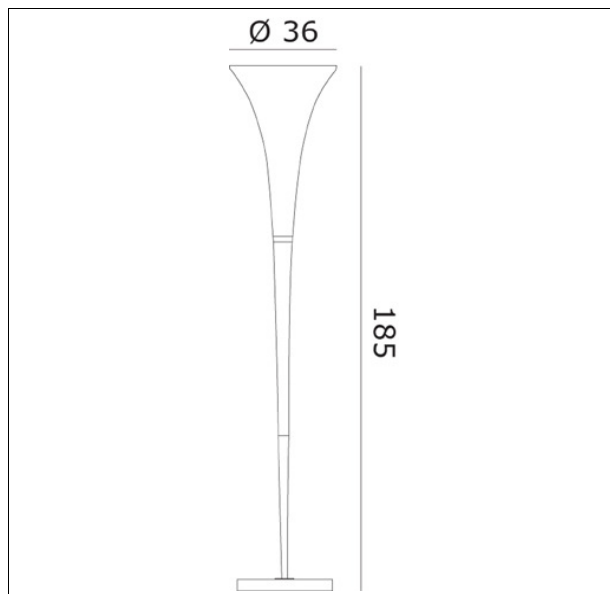

### Apparecchio – Luminaire

Codice articolo – Item Code :	OOLIMOR00
Designer name :	Oriano Favaretto
Tipologia di prodotto :	Terra
Product typology :	Floor lamp
Emissione luminosa :	Diretta/Indiretta
Light emission :	Direct/Indirect

### Lampadine – Bulbs

Tipo e codice ILCOS :	Alogena chiara HSGSA/C
Type :	Clear halogen
Quantità – Quantity :	1
Attacco – Base :	E27
Potenza (Watt) – Power :	205
Durata lampada (hr) – Bulb life :	2000
Tensione (Volt) – Voltage :	220-250

### Dimensioni (cm / Kg / m<sup>3</sup>) – Dimensions

Altezza – Height :	185
Larghezza – Width :	
Lunghezza – Length :	
Sporgenza – Projection :	
Diametro – Diameter :	36
Peso – Weight :	26,50
Volume :	0,305