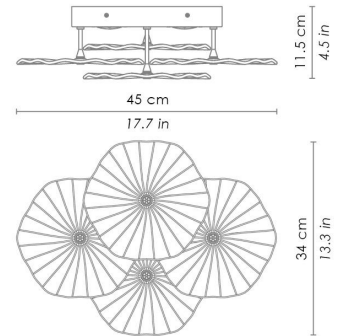

MARIPOSA

WALL

zafferano

BESPOKE
GLASS
LIGHTING

LED IP20 CE

Handcrafted plate glass in various colours. Grey painted metal parts with chromed details. Customizable product

Dimmable version

CODE	COLOR	
LMR0101	Clear	
LMR0104	Clear amber	
LMR0105	Clear amethyst	
LMR0109	Clear grey	
LMR0120	Clear light blue	

DIMENSIONS AND HOLES

Dimensions 34 x 45 -h 11,5 / 13,3 x 17,7 - h 4,5 in

ILLUMINOTECHNICAL SPECIFICATIONS

Source	LED
Type	SMD
Power LED	2 x 5 W
Lumen LED board	2 x 400 lm
Colour temperature	3000 K
CRI	>80
Lamp life	minimum 3 years guaranteed

ELECTRICAL SPECIFICATIONS

Driver	included
Voltage	220-240 V
Frequency	50 - 60 HZ

PHYSICAL SPECIFICATIONS