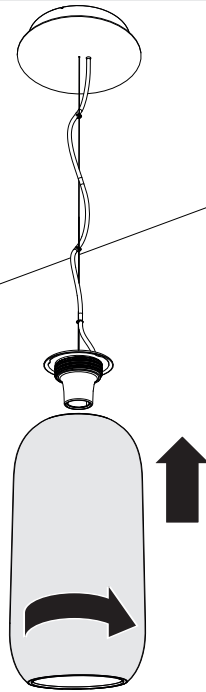

Artemide®

Gople Lamp Mini

design
BIG

i

1

2

3

i

4

5

6

7

LED

HALO

HALO

FLUO