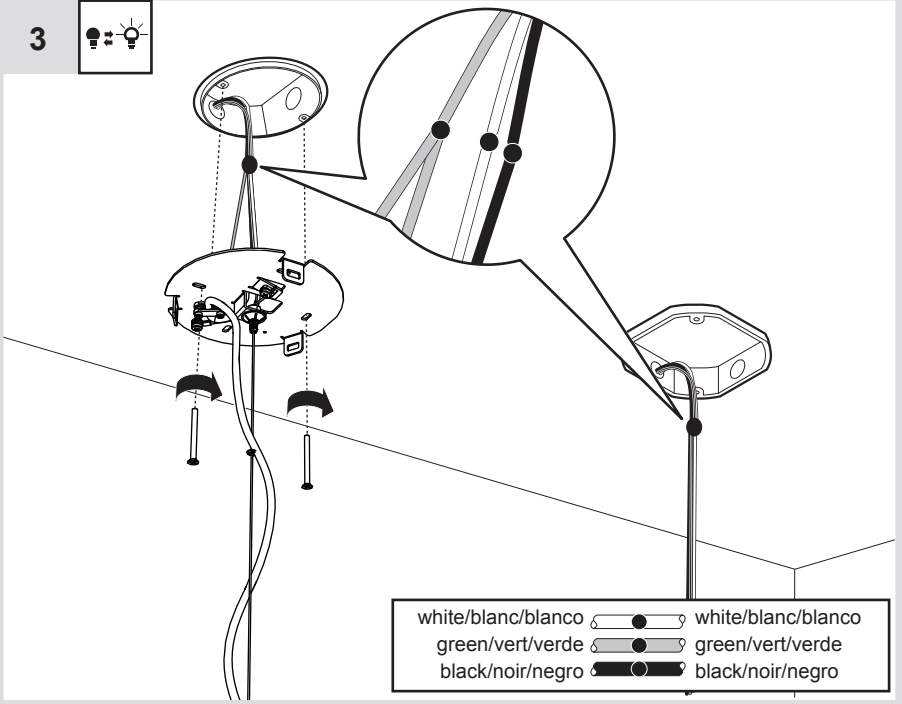

Artemide®

Gople Lamp Mini

design
BIG

i

1

2

3

i

4

5

6

7

LED

HALO

HALO

FLUO