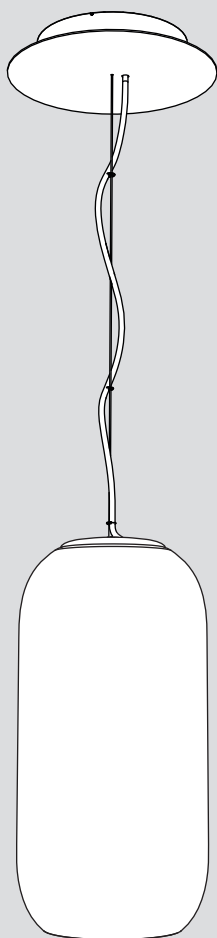

Artemide®

Gople Lamp Mini

design
BIG

i

1

2

3

i

4

5

6

7

LED

HALO

HALO

FLUO