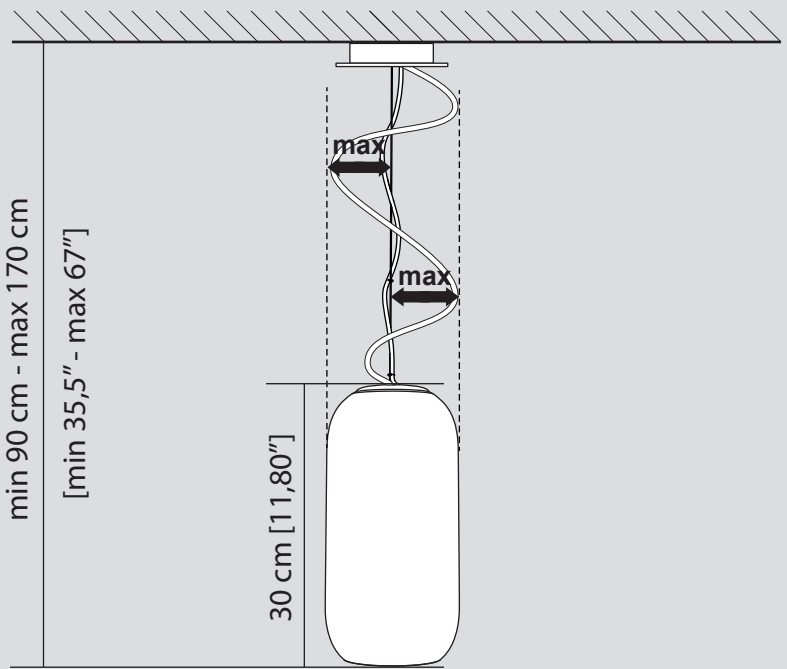

Artemide®

Gople Lamp Mini

design
BIG

i

1

2

3

i