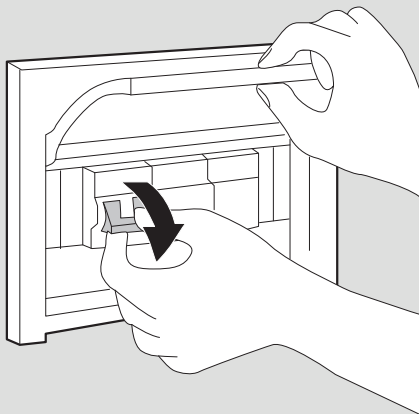

Artemide®

Led net 66

design
M. De Lucchi

i

1a

2a

3a

4a