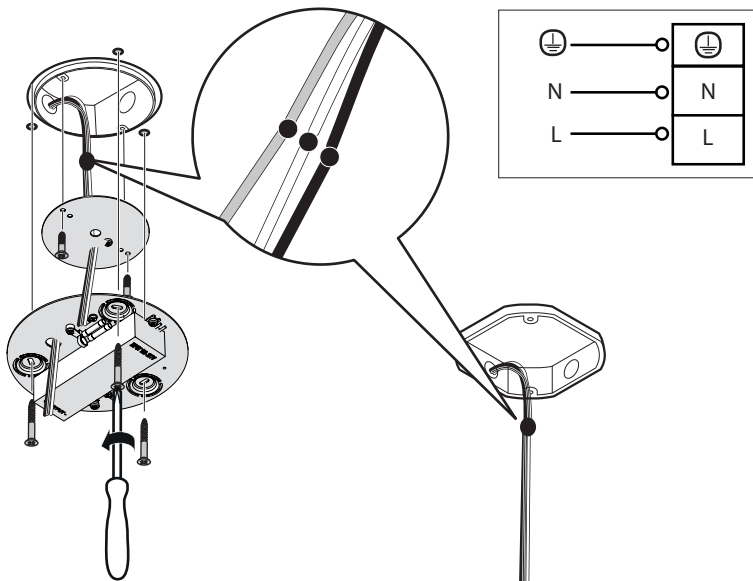

5a

white/blanc/blanco white/blanc/blanco
green/vert/verde green/vert/verde
black/noir/negro black/noir/negro