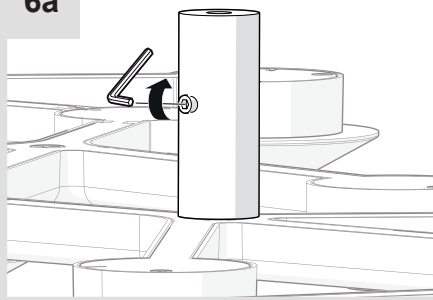

5a

white/blanc/blanco white/blanc/blanco
green/vert/verde green/vert/verde
black/noir/negro black/noir/negro

6a

7a