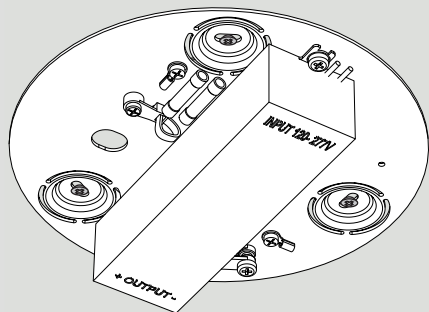

5a

white/blanc/blanco white/blanc/blanco
green/vert/verde green/vert/verde
black/noir/negro black/noir/negro

6a

7a