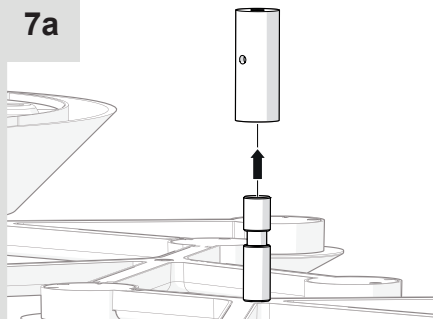

5a

white/blanc/blanco white/blanc/blanco
green/vert/verde green/vert/verde
black/noir/negro black/noir/negro

6a

7a