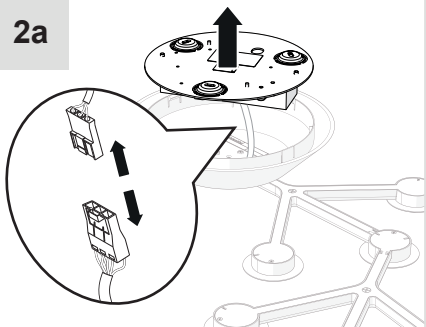

Artemide®

Led net 66

design
M. De Lucchi

i

1a

2a

3a

4a