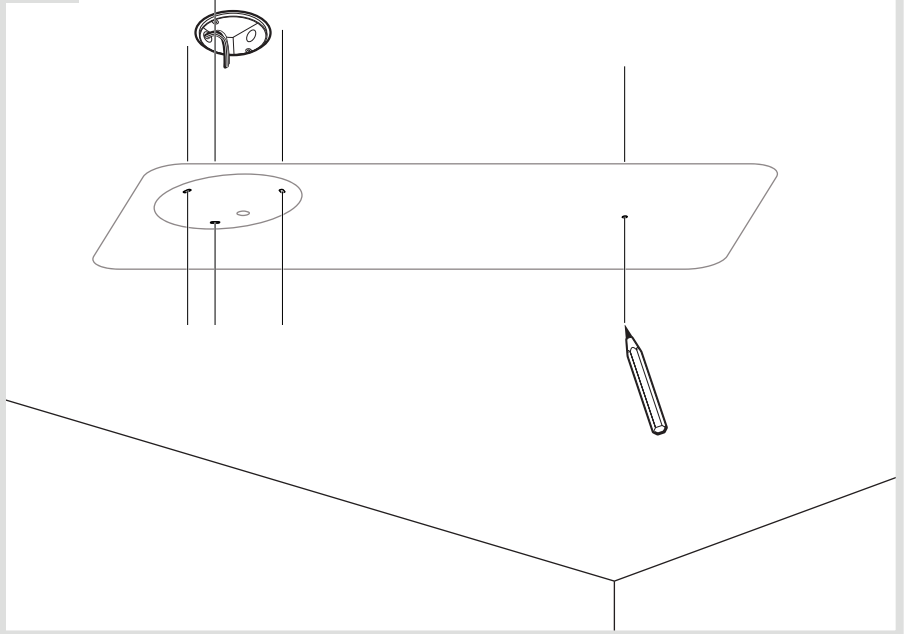

Artemide®

Led net 66

design
M. De Lucchi

i

1a

2a

3a

4a