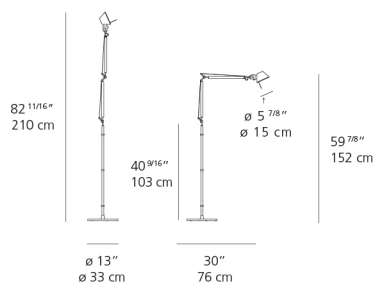

### Dimensions

### Luminaire weight

17.06 lbs / 7.74 kg