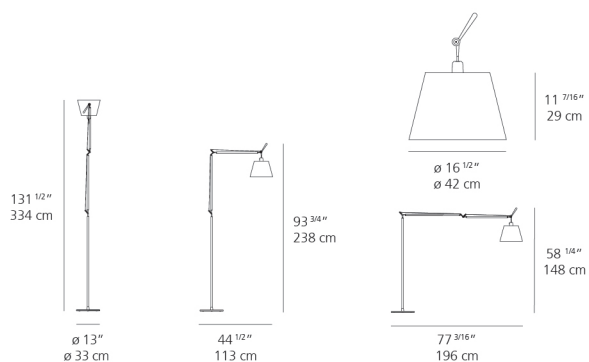

### Dimensions

### Luminaire weight

77.61 lbs / 35.2 kg