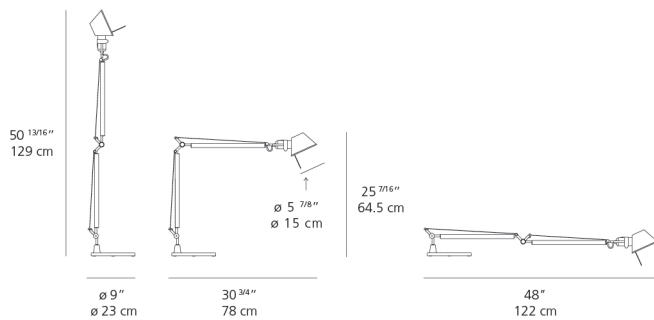

### Dimensions

### Luminaire weight

10.36 lbs / 4.7 kg