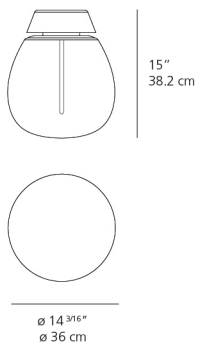

### Dimensions

### Packaging

1 Box

1 x 19-3/16" x 19-3/16" x 22-15/16" / 22.05 lbs - 48.5 cm x 48.5 cm x 58 cm / 10 kg

### Luminaire weight

15.43 lbs / 7 kg