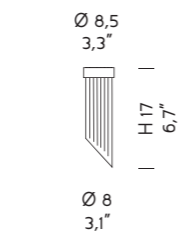

FU
Fumé
Smoked

GRY
Grigio
Grey

TOP
Topazio
Topaz

BLCR.DEN
Biancolatte-Cristallo Denim
Milky White Clear and Denim

BLCR.GRY
Biancolatte-Cristallo Grigio
Milky White Clear and Grey

0030
1 x MAX 42W E14

0031
1 x MAX 70W E27