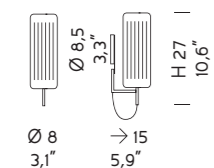

0036
1 x MAX 42W E14