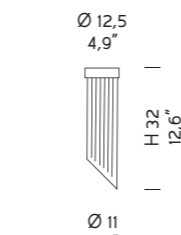

0047
1 x MAX 70W E27