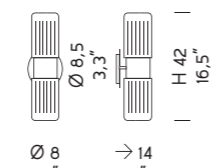

0038
2 x MAX 42W E14