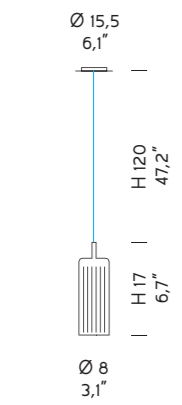

FU
Fumé
Smoked

GRY
Grigio
Grey

TOP
Topazio
Topaz

BLCR.DEN
Biancolatte-Cristallo Denim
Milky White Clear and Denim

BLCR.GRY
Biancolatte-Cristallo Grigio
Milky White Clear and Grey

0030
1 x MAX 42W E14

0031
1 x MAX 70W E27