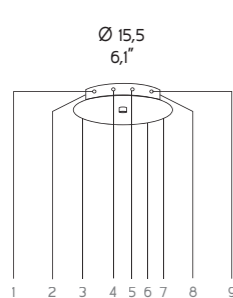

Sistema per composizioni multiple/ Multiple arrangements