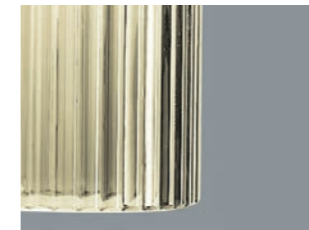

—Korinthos
Suspension 0030 K BL

_Korinthos

Design Paolo Francesco Piva

— Se le linee classicheggianti che evocano i fusti di antiche colonne donano eleganza alla collezione Korinthos, i volumi essenziali delle componenti in vetro le conferiscono un carattere di adattabilità ad ogni tipo di ambiente sia nella versione a sospensione che nelle varianti a parete. La sorgente luminosa nascosta al suo interno si espande sfumandosi nelle scanalature superficiali generando un effetto chiaroscuro capace di ravvivare con dinamismo vibrante la semplicità formale.

— Korinthos' elegant lines evoke the grace of ancient columns and the essentiality of its glass components make it highly adaptable to any type of interior, whether in pendant or wall versions. The source of light concealed inside flows along the grooves of the surface creating a lovely chiaroscuro effect that enhances the formal essentiality with vibrant dynamism.

—Korinthos
Wall lamp 0036 K CR

Korintho

Finitura Metallo / Metal Finishes

K
Cromo lucido
Polish chrome

Finitura Vetro / Glass Finishes

BL
Bianco Latte Cristallo
Milk White Clear

CR
Cristallo
Clear

DEN
Denim
Blue Denim

FU
Fumé
Smoked

GRY
Grigio
Grey

TOP
Topazio
Topaz

BLCR.DEN
Biancolatte-Cristallo Denim
Milky White Clear and Denim

BLCR.GRY
Biancolatte-Cristallo Grigio
Milky White Clear and Grey

0030
1 x MAX 42W E14

0031
1 x MAX 70W E27