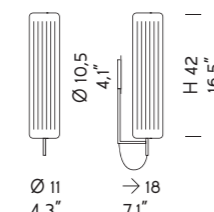

0037
1 x MAX 70W E27