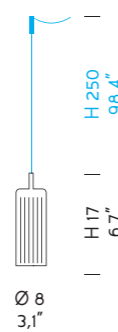

Fornito senza rosone / Supplied without ceiling rose

0040
1 x MAX 42W E14