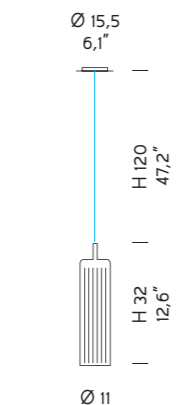

FU
Fumé
Smoked

GRY
Grigio
Grey

TOP
Topazio
Topaz

BLCR.DEN
Biancolatte-Cristallo Denim
Milky White Clear and Denim

BLCR.GRY
Biancolatte-Cristallo Grigio
Milky White Clear and Grey

0030
1 x MAX 42W E14

0031
1 x MAX 70W E27