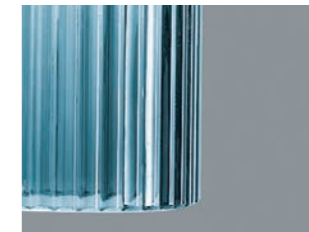

—Korinthos
Suspension 0030 K BL

_Korinthos

Design Paolo Francesco Piva

— Se le linee classicheggianti che evocano i fusti di antiche colonne donano eleganza alla collezione Korinthos, i volumi essenziali delle componenti in vetro le conferiscono un carattere di adattabilità ad ogni tipo di ambiente sia nella versione a sospensione che nelle varianti a parete. La sorgente luminosa nascosta al suo interno si espande sfumandosi nelle scanalature superficiali generando un effetto chiaroscuro capace di ravvivare con dinamismo vibrante la semplicità formale.

— Korinthos' elegant lines evoke the grace of ancient columns and the essentiality of its glass components make it highly adaptable to any type of interior, whether in pendant or wall versions. The source of light concealed inside flows along the grooves of the surface creating a lovely chiaroscuro effect that enhances the formal essentiality with vibrant dynamism.

—Korinthos
Wall lamp 0036 K CR

Korintho

Finitura Metallo / Metal Finishes

K
Cromo lucido
Polish chrome

Finitura Vetro / Glass Finishes

BL
Bianco Latte Cristallo
Milk White Clear

CR
Cristallo
Clear

DEN
Denim
Blue Denim

FU
Fumé
Smoked

GRY
Grigio
Grey

TOP
Topazio
Topaz

BLCR.DEN
Biancolatte-Cristallo Denim
Milky White Clear and Denim

BLCR.GRY
Biancolatte-Cristallo Grigio
Milky White Clear and Grey

0030
1 x MAX 42W E14

0031
1 x MAX 70W E27