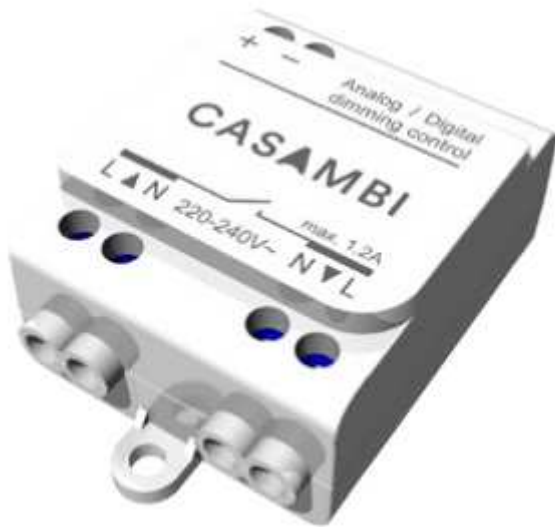

KIT0079 - CASAMBI DALI

DALI / 1-10V

DALI / 1-10V