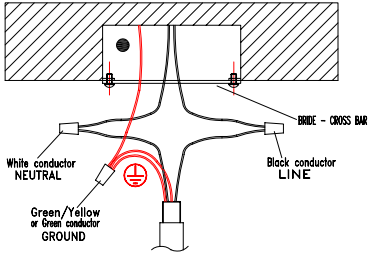

WIRING INSTRUCTIONS

- 1 - Strip the wire coming from the junction box and from the fixture, twist them together with the white wires, insert a connector and twist tightly
- 2 - Do the same procedure for the black wire
- 3 - If the cable coming from the structure is flat, strip the lined or rubbed wire, twist it with the white wire, insert a connector and twist tightly
- 4 - Strip the yellow and green ground wire, twist them together, insert a connector and twist tightly
- 5 - If the junction box has no ground wire, connect the fixture wire to the cross bar wires
- 6 - If the cross bar has no ground wire, connect the fixture wire to the yellow screws present

INSTRUCTION POUR LE CABLAGE

- 1 - Dénuder les fils provenant de la boîte de jonction et de la structure, enrouler les fils blancs entre eux, introduire un connecteur et tordre avec force
- 2 - Effectuer la même opération avec le fil noir
- 3 - Si le câble de la structure est du type plat, dénuder le fil avec la règle ou la scie, l'enrouler avec le blanc, introduire un connecteur et tordre avec force
- 4 - Dénuder les fils de terre jaune et vert, les enrouler entre eux, introduire un connecteur et tordre avec force
- 5 - Si la boîte de jonction n'est pas munie de fil de terre, connecter le fil de la structure au fil relié à la bride
- 6 - Si la bride n'est pas munie de fil de terre, relier le fil de la structure à la vis jaune présente sur celle-ci