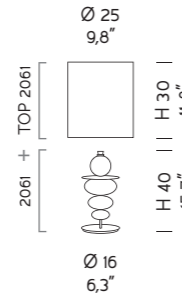

FU
Fumé
Smoked

GRY
Grigio
Grey

ORO
Oro 24 Kt
24Kt Gold

TOP
Topazio
Topaz

Finitura Paralumi / Lampshade Finishes

BIA
Bianco
White

2060 + TOP 2060 =
1 x MAX 42W E14

2061 + TOP 2061 =
1 x MAX 70W E27

2062 + TOP 2062 =
1 x MAX 70W E27

2065
1 x MAX 42W E14

Sistema per composizioni multiple/ Multiple arrangements

Fornito senza rosone / Supplied without ceiling rose

* KIT 2066

2066
1 x MAX 42 W E14

KIT 2066 + (n°) 2066