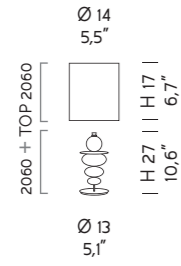

FU
Fumé
Smoked

GRY
Grigio
Grey

ORO
Oro 24 Kt
24Kt Gold

TOP
Topazio
Topaz

Finitura Paralumi / Lampshade Finishes

BIA
Bianco
White

2060 + TOP 2060 =
1 x MAX 42W E14

2061 + TOP 2061 =
1 x MAX 70W E27

2062 + TOP 2062 =
1 x MAX 70W E27

2065
1 x MAX 42W E14

Sistema per composizioni multiple/ Multiple arrangements

Fornito senza rosone / Supplied without ceiling rose

* KIT 2066

2066
1 x MAX 42 W E14

KIT 2066 + (n°) 2066