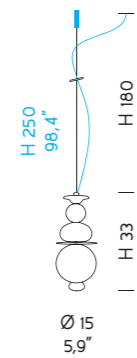

2062 + TOP 2062 =
1 x MAX 70W E27

2065
1 x MAX 42W E14

Sistema per composizioni multiple/ Multiple arrangements

Fornito senza rosone / Supplied without ceiling rose

* KIT 2066

2066
1 x MAX 42 W E14

KIT 2066 + (n°) 2066

* Rosone in cromo per composizioni multiple: comunicare il nr. di uscite da inserire nel KIT (rosone). Massimo 9 uscite.
Chrome ceiling rose for multiple arrangements: please indicate the nr. of exits to be inserted in the KIT (ceiling rose). Carries maximum 9 exits.