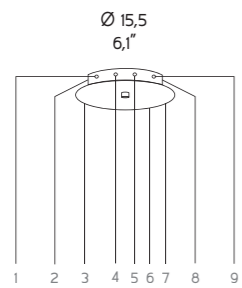

2062 + TOP 2062 =
1 x MAX 70W E27

2065
1 x MAX 42W E14

Sistema per composizioni multiple/ Multiple arrangements

Fornito senza rosone / Supplied without ceiling rose

* KIT 2066

2066
1 x MAX 42 W E14

KIT 2066 + (n°) 2066