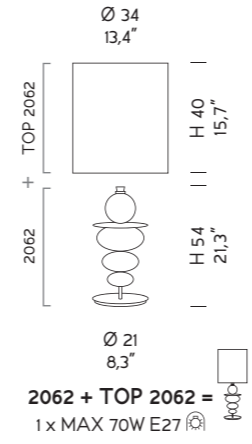

2062 + TOP 2062 =
1 x MAX 70W E27

2065
1 x MAX 42W E14

Sistema per composizioni multiple/ Multiple arrangements

Fornito senza rosone / Supplied without ceiling rose

* KIT 2066

2066
1 x MAX 42 W E14

KIT 2066 + (n°) 2066