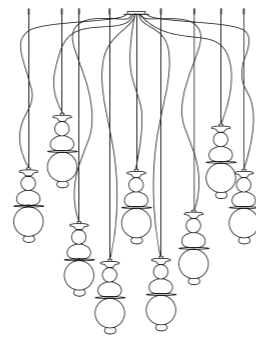

FU
Fumé
Smoked

GRY
Grigio
Grey

ORO
Oro 24 Kt
24Kt Gold

TOP
Topazio
Topaz

Finitura Paralumi / Lampshade Finishes

BIA
Bianco
White

2060 + TOP 2060 =
1 x MAX 42W E14

2061 + TOP 2061 =
1 x MAX 70W E27

2062 + TOP 2062 =
1 x MAX 70W E27

2065
1 x MAX 42W E14

Sistema per composizioni multiple/ Multiple arrangements

Fornito senza rosone / Supplied without ceiling rose

* KIT 2066

2066
1 x MAX 42 W E14

KIT 2066 + (n°) 2066

* Rosone in cromo per composizioni multiple: comunicare il nr. di uscite da inserire nel KIT (rosone). Massimo 9 uscite.
Chrome ceiling rose for multiple arrangements: please indicate the nr. of exits to be inserted in the KIT (ceiling rose). Carries maximum 9 exits.