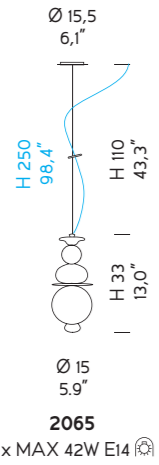

FU
Fumé
Smoked

GRY
Grigio
Grey

ORO
Oro 24 Kt
24Kt Gold

TOP
Topazio
Topaz

Finitura Paralumi / Lampshade Finishes

BIA
Bianco
White

2060 + TOP 2060 =
1 x MAX 42W E14

2061 + TOP 2061 =
1 x MAX 70W E27

2062 + TOP 2062 =
1 x MAX 70W E27

2065
1 x MAX 42W E14

Sistema per composizioni multiple/ Multiple arrangements

Fornito senza rosone / Supplied without ceiling rose

* KIT 2066

2066
1 x MAX 42 W E14

KIT 2066 + (n°) 2066