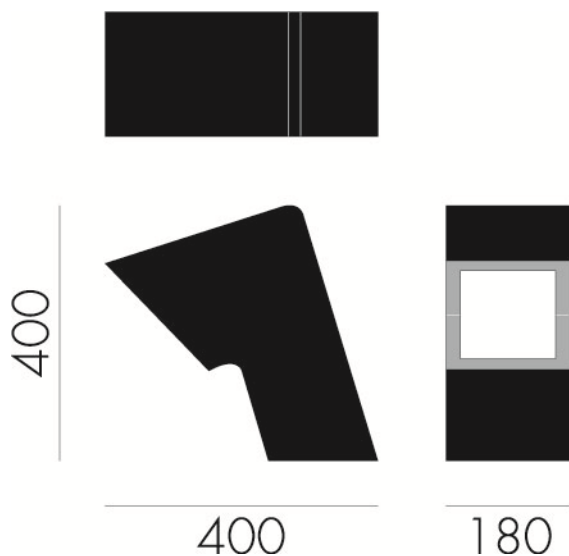

## GAME – W1C1 CHRISTIAN PICCOLO

Ispirata al gioco dei soldatini di latta, Game è una lampada da giardino in vetro e metallo dall'impronta materica forte e rigorosa, nata dall'idea di creare ambientazioni scenografiche all'interno di spazi outdoor. Un volume dagli effetti sorprendenti, quasi un'opera di arte contemporanea, che ammalia per la sua particolare inclinazione e per le forme squadrate

**Tipologia:** TERRA  
**Type:** FLOOR LIGHT

**Ambiente / Environment**  
OUTDOOR

**Materiale:** METALLO VERNICIATO  
**Material:** PAINTED METAL

**Finitura / Colore:** MARRONE ANTICO  
**Finishing / Color:** ANTIQUE BROWN

**Fonte luminosa – Lighting Source:**  
1x Max 23W E27 FLUO

**Voltaggio – Voltage**  
240V

**Classe Energetica – Energetic Class**  
A++/E

**PROTEZIONE IP – IP PROTECTION**  
IP65

**PESO – WEIGHT**  
17Kg